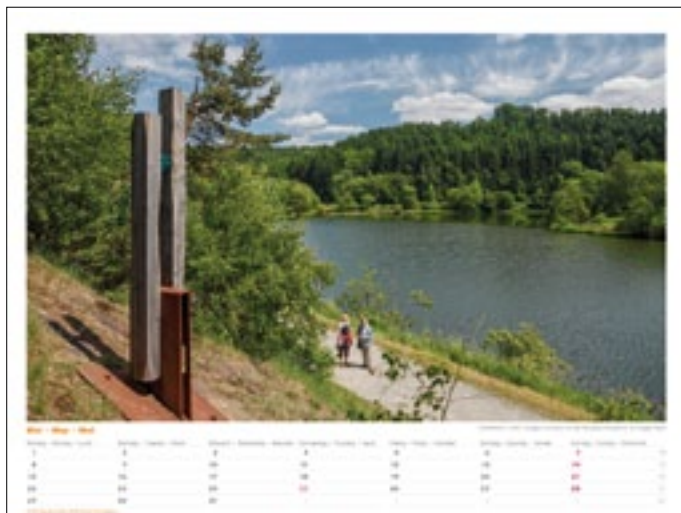

Holger Klaes - Hückeswagen

Klaes-regio Fotoverlag | Holger Klaes
Hunger 3 | D-42929 Wermelskirchen
www.klaes-regio.com | e-mail: post@klaes-w.de

Titelfoto: Marktstraße

Das Werk ist vollumfänglich urheberrechtlich geschützt.
Jede Verwertung, wie zum Beispiel die Verbreitung, der auszugsweise Nachdruck, die fotomechanische Verarbeitung
sowie die Verarbeitung und Speicherung in elektronischen Systemen, bedarf der vorherigen Zustimmung.

Printed in Germany

16,95 €

ISBN: 978-3-945404-45-4
Copyright – © Holger Klaes