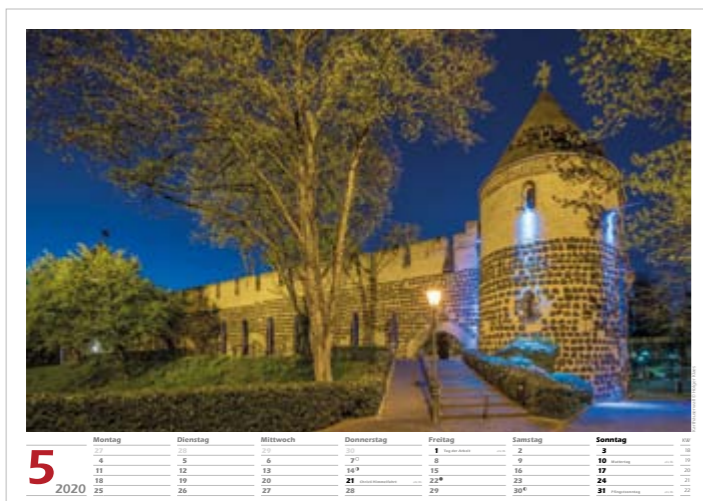

Rheinauhafen mit Kranhäusern © Holger Klaes

**8**  
2020

Montag	Dienstag	Mittwoch	Donnerstag	Freitag	Samstag	Sonntag	KW
27	28	29	30	31	1	2	31
3 <sup>○</sup>	4	5	6	7	8 <small>Augsburger Friedensfest</small> <small>BY</small>	9	32
10	11 <sup>○</sup>	12	13	14	15 <small>Mariä Himmelfahrt</small> <small>BY, SL</small>	16	33
17	18	19 <sup>●</sup>	20	21	22	23	34
24	25 <sup>○</sup>	26	27	28	29	30	35
31	1	2	3	4	5	6	36

Blick zum Bayenturm am Rheinauhafen und St. Severin © Holger Klaes

**10**  
2020

Montag	Dienstag	Mittwoch	Donnerstag	Freitag	Samstag	Sonntag	KW
28	29	30	1 <sup>○</sup>	2	3 Tag der Deutschen Einheit alle BL	4 Erntedankfest alle BL	40
5	6	7	8	9	10 <sup>○</sup>	11	41
12	13	14	15	16 <sup>●</sup>	17	18	42
19	20	21	22	23 <sup>○</sup>	24	25 Sommerzeitende alle BL	43
26	27	28	29	30	31 <sup>○</sup> Reformationstag BB, MV, SN, ST, TH	1	44

Frankenwerft und Romanische Basilika Groß St. Martin © Holger Kläes

	Montag	Dienstag	Mittwoch	Donnerstag	Freitag	Samstag	Sonntag	KW
12 2020	30	1	2	3	4 Barbara <small>alle BL</small>	5	6 2. Advent, Nikolaus <small>alle BL</small>	49
	7	8 <sup>o</sup>	9	10	11	12	13 3. Advent <small>alle BL</small>	50
	14 <sup>o</sup>	15	16	17	18	19	20 4. Advent <small>alle BL</small>	51
	21 Winteranfang <small>alle BL</small>	22 <sup>o</sup>	23	24 Heiligabend <small>alle BL</small>	25 1. Weihnachtsfeiertag <small>alle BL</small>	26 2. Weihnachtsfeiertag <small>alle BL</small>	27	52
	28	29	30 <sup>o</sup>	31 Silvester <small>alle BL</small>	1	2	3	53

Titelfoto: Pegel, Frankenwerft, Coloniaus, Groß St. Martin und Hohe Domkirche St. Petrus © Holger Klaes

**klaes-regio**  
Klaes-Regio

klaes-regio Fotoverlag | Holger Klaes  
Hünger 3 | D-42929 Wermelskirchen  
www.klaes-regio.com | e-mail: post@klaes-w.de