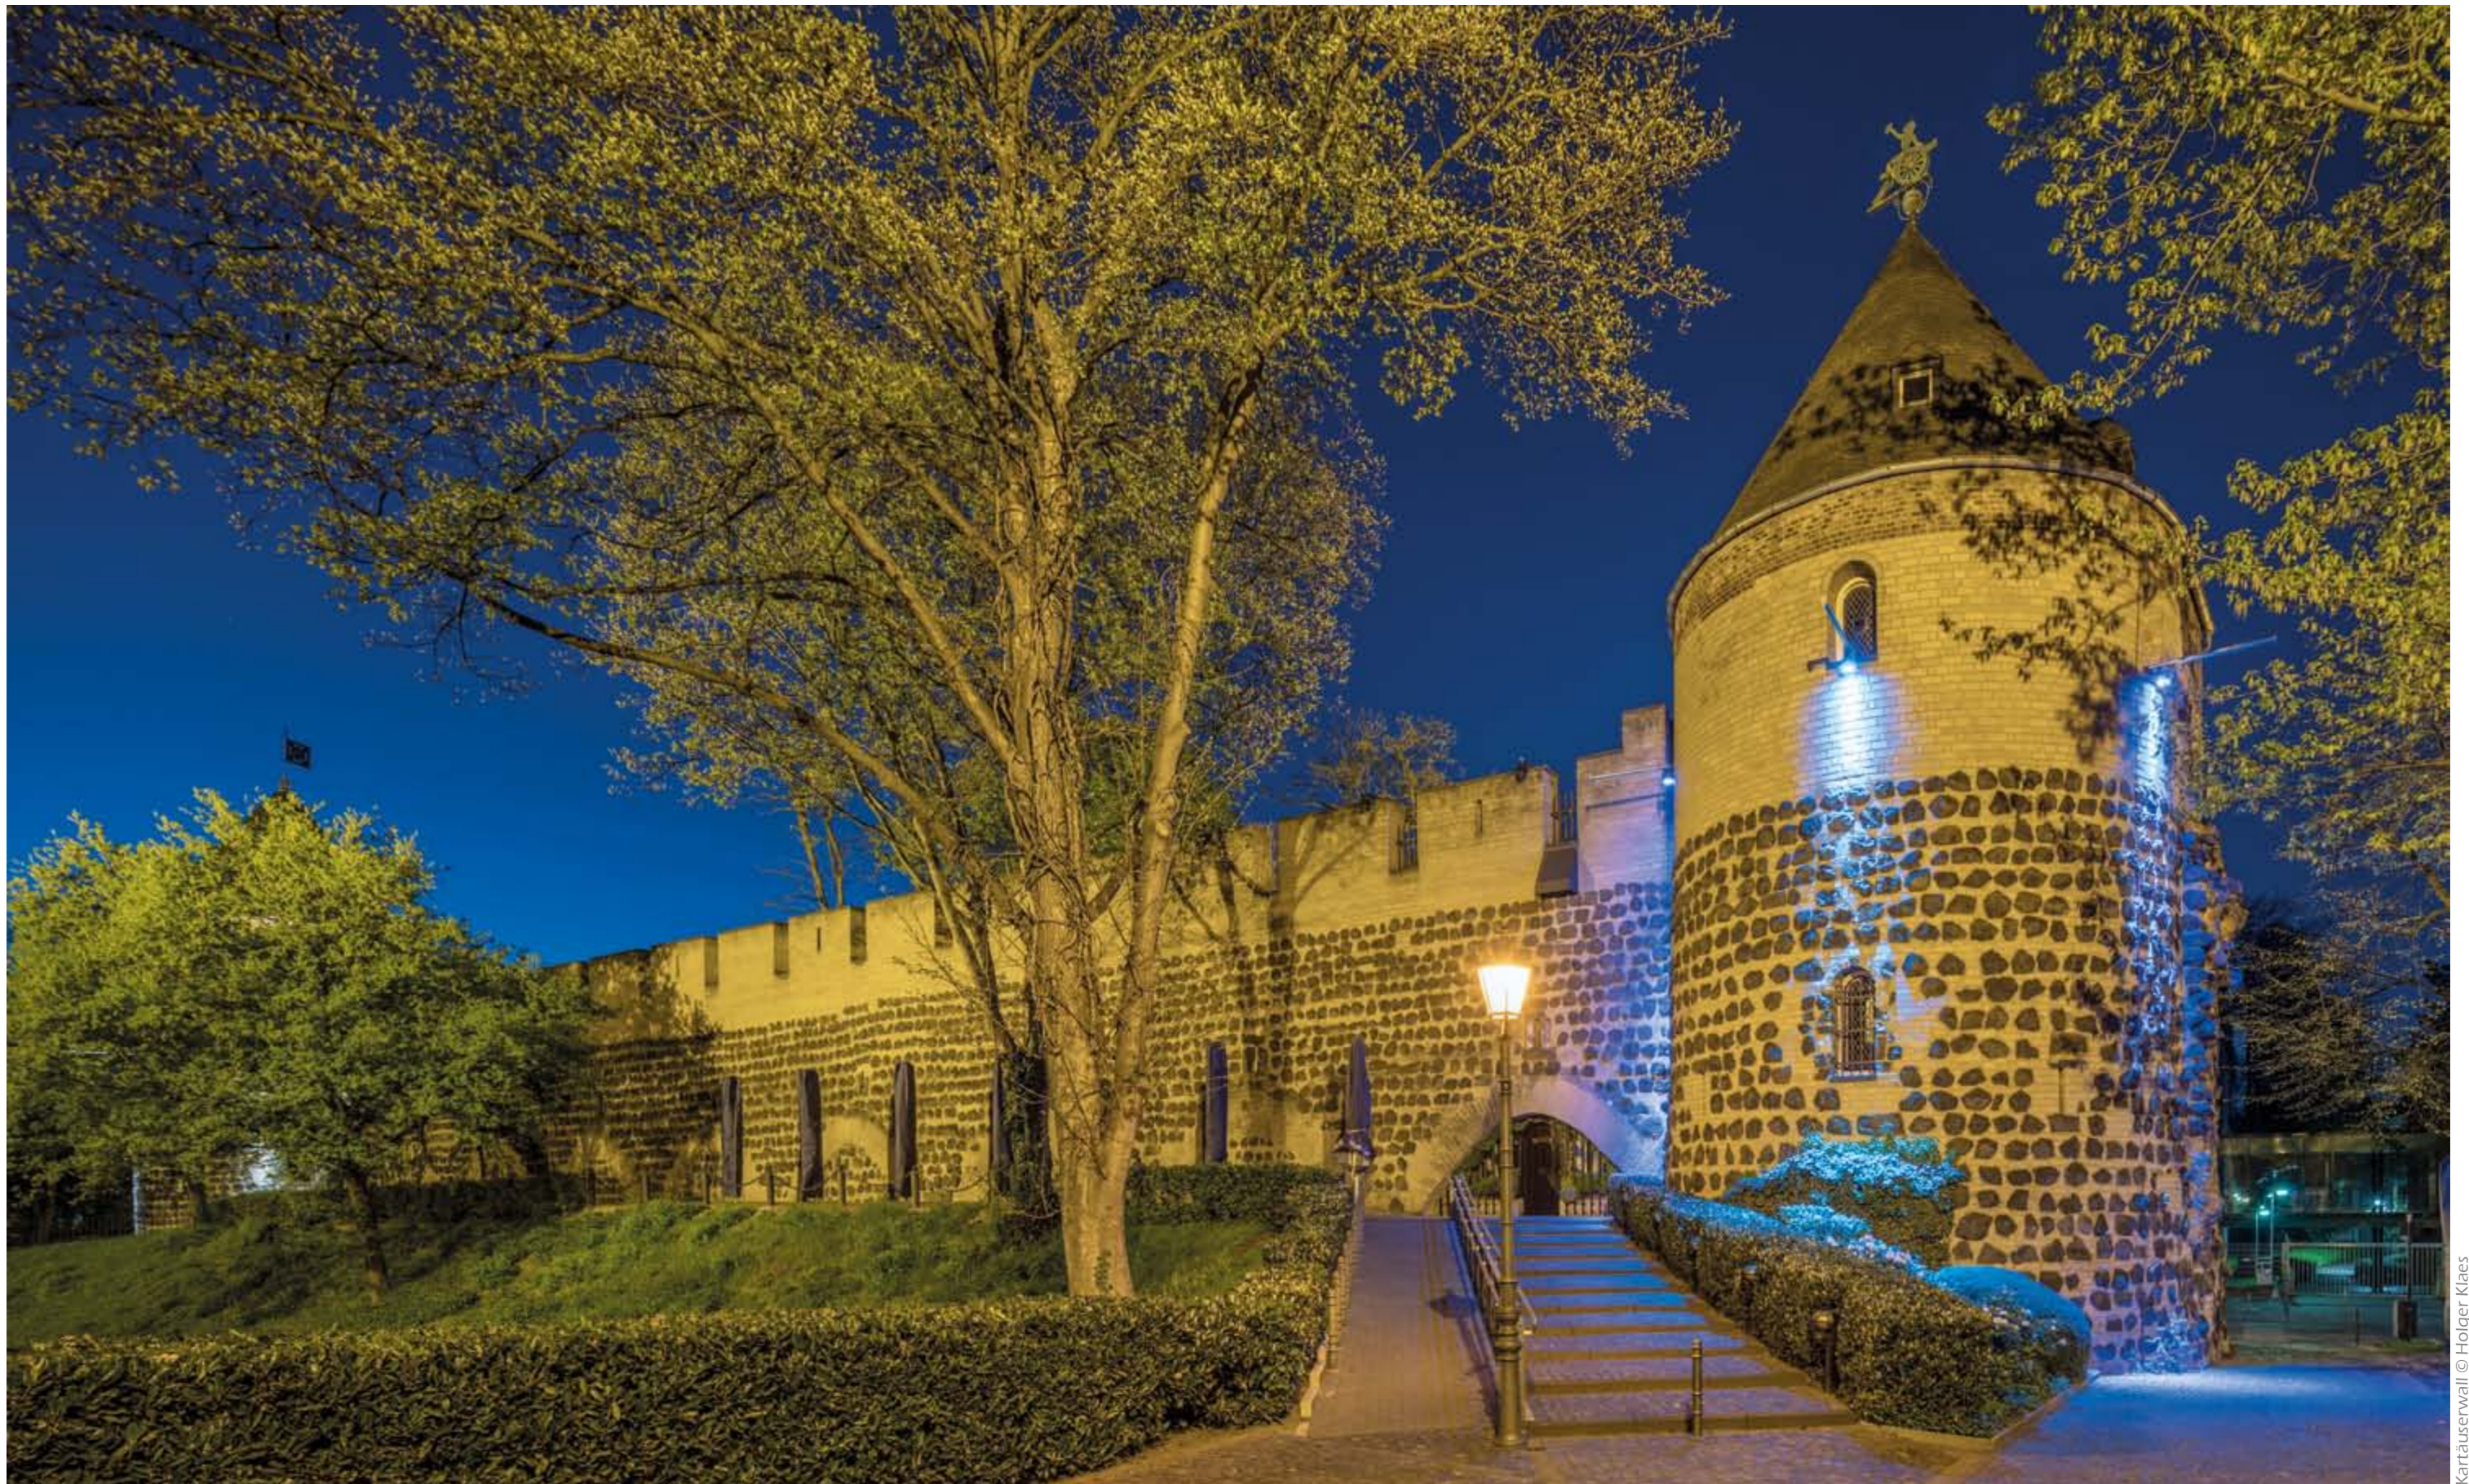

Kartäuserwall © Holger Kläes

	Montag	Dienstag	Mittwoch	Donnerstag	Freitag	Samstag	Sonntag	KW
5 2020	27	28	29	30	1 Tag der Arbeit alle BL	2	3	18
	4	5	6	7[○]	8	9	10 Muttertag alle BL	19
	11	12	13	14[○]	15	16	17	20
	18	19	20	21 Christi Himmelfahrt alle BL	22[●]	23	24	21
	25	26	27	28	29	30[○]	31 Pfingstsonntag alle BL	22