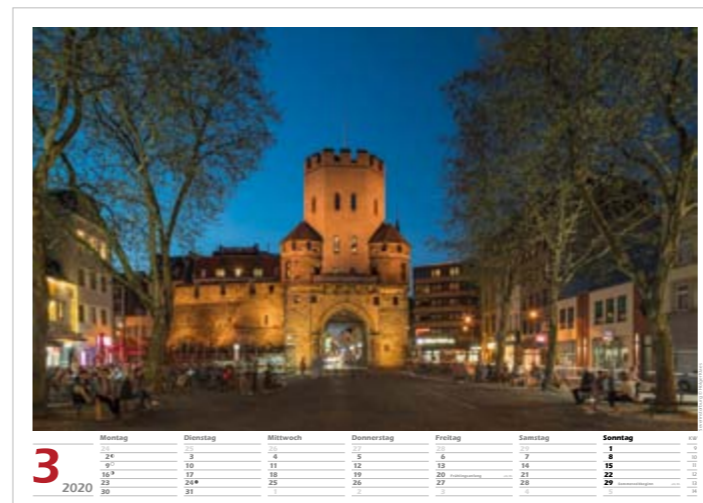

Rheinauhafen mit Kranhäusern © Holger Klaes

**8**  
2020

Montag	Dienstag	Mittwoch	Donnerstag	Freitag	Samstag	Sonntag	KW
27	28	29	30	31	1	2	31
3 <sup>○</sup>	4	5	6	7	8 <small>Augsburger Friedensfest</small> <small>BY</small>	9	32
10	11 <sup>○</sup>	12	13	14	15 <small>Mariä Himmelfahrt</small> <small>BY, SL</small>	16	33
17	18	19 <sup>●</sup>	20	21	22	23	34
24	25 <sup>○</sup>	26	27	28	29	30	35
31	1	2	3	4	5	6	36

Blick zum Bayenturm am Rheinauhafen und St. Severin © Holger Klaes

**10**  
2020

Montag	Dienstag	Mittwoch	Donnerstag	Freitag	Samstag	Sonntag	KW
28	29	30	1 <sup>○</sup>	2	3 Tag der Deutschen Einheit alle BL	4 Erntedankfest alle BL	40
5	6	7	8	9	10 <sup>○</sup>	11	41
12	13	14	15	16 <sup>●</sup>	17	18	42
19	20	21	22	23 <sup>○</sup>	24	25 Sommerzeitende alle BL	43
26	27	28	29	30	31 <sup>○</sup> Reformationstag BB, MV, SN, ST, TH	1	44

Frankenwerft und Romanische Basilika Groß St. Martin © Holger Kläes

	Montag	Dienstag	Mittwoch	Donnerstag	Freitag	Samstag	Sonntag	KW
12 2020	30	1	2	3	4 Barbara <small>alle BL</small>	5	6 2. Advent, Nikolaus <small>alle BL</small>	49
	7	8 <sup>o</sup>	9	10	11	12	13 3. Advent <small>alle BL</small>	50
	14 <sup>o</sup>	15	16	17	18	19	20 4. Advent <small>alle BL</small>	51
	21 Winteranfang <small>alle BL</small>	22 <sup>o</sup>	23	24 Heiligabend <small>alle BL</small>	25 1. Weihnachtsfeiertag <small>alle BL</small>	26 2. Weihnachtsfeiertag <small>alle BL</small>	27	52
	28	29	30 <sup>o</sup>	31 Silvester <small>alle BL</small>	1	2	3	53