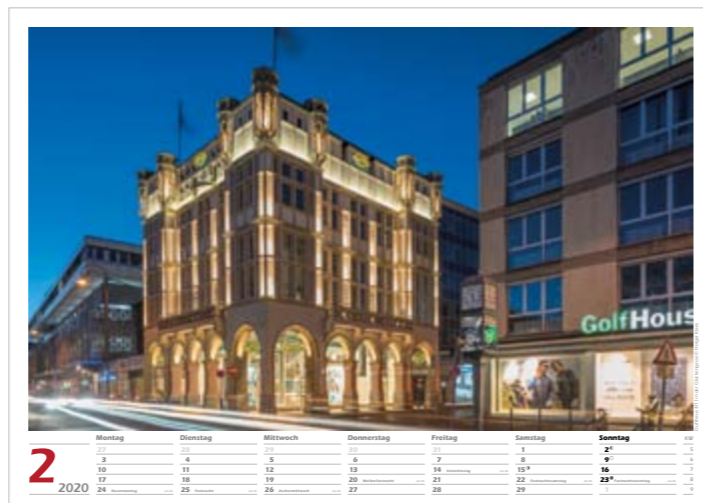

Rheinauhafen mit Kranhäusern © Holger Klaes

**8**  
2020

Montag	Dienstag	Mittwoch	Donnerstag	Freitag	Samstag	Sonntag	KW
27	28	29	30	31	1	2	31
3 <sup>○</sup>	4	5	6	7	8 <small>Augsburger Friedensfest</small> <small>BY</small>	9	32
10	11 <sup>○</sup>	12	13	14	15 <small>Mariä Himmelfahrt</small> <small>BY, SL</small>	16	33
17	18	19 <sup>●</sup>	20	21	22	23	34
24	25 <sup>○</sup>	26	27	28	29	30	35
31	1	2	3	4	5	6	36

Blick zum Bayenturm am Rheinauhafen und St. Severin © Holger Klaes

**10**  
2020

Montag	Dienstag	Mittwoch	Donnerstag	Freitag	Samstag	Sonntag	KW
28	29	30	1 <sup>○</sup>	2	3 Tag der Deutschen Einheit alle BL	4 Erntedankfest alle BL	40
5	6	7	8	9	10 <sup>○</sup>	11	41
12	13	14	15	16 <sup>●</sup>	17	18	42
19	20	21	22	23 <sup>○</sup>	24	25 Sommerzeitende alle BL	43
26	27	28	29	30	31 <sup>○</sup> Reformationstag BB, MV, SN, ST, TH	1	44

Frankenwerft und Romanische Basilika Groß St. Martin © Holger Kläes

	Montag	Dienstag	Mittwoch	Donnerstag	Freitag	Samstag	Sonntag	KW
12 2020	30	1	2	3	4 Barbara <small>alle BL</small>	5	6 2. Advent, Nikolaus <small>alle BL</small>	49
	7	8 <sup>o</sup>	9	10	11	12	13 3. Advent <small>alle BL</small>	50
	14 <sup>o</sup>	15	16	17	18	19	20 4. Advent <small>alle BL</small>	51
	21 Winteranfang <small>alle BL</small>	22 <sup>o</sup>	23	24 Heiligabend <small>alle BL</small>	25 1. Weihnachtsfeiertag <small>alle BL</small>	26 2. Weihnachtsfeiertag <small>alle BL</small>	27	52
	28	29	30 <sup>o</sup>	31 Silvester <small>alle BL</small>	1	2	3	53