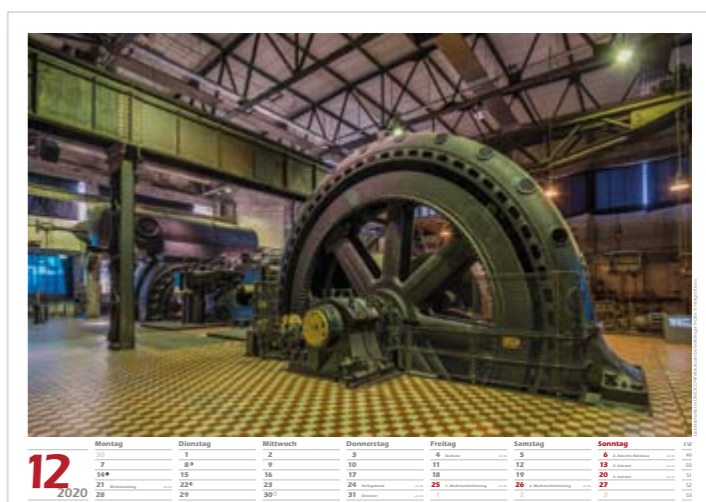

Gebälsehalle im UNESCO-Weitkulturerbe Völklinger Hütte © Holger Kläes

	Montag	Dienstag	Mittwoch	Donnerstag	Freitag	Samstag	Sonntag	KW
<b>12</b> 2020	30	1	2	3	4 Barbara <small>alle BL</small>	5	6 2. Advent, Nikolaus <small>alle BL</small>	49
	7	8 <sup>o</sup>	9	10	11	12	13 3. Advent <small>alle BL</small>	50
	14 <sup>o</sup>	15	16	17	18	19	20 4. Advent <small>alle BL</small>	51
	21 Winteranfang <small>alle BL</small>	22 <sup>o</sup>	23	24 Heiligabend <small>alle BL</small>	25 1. Weihnachtsfeiertag <small>alle BL</small>	26 2. Weihnachtsfeiertag <small>alle BL</small>	27	52
	28	29	30 <sup>o</sup>	31 Silvester <small>alle BL</small>	1	2	3	53