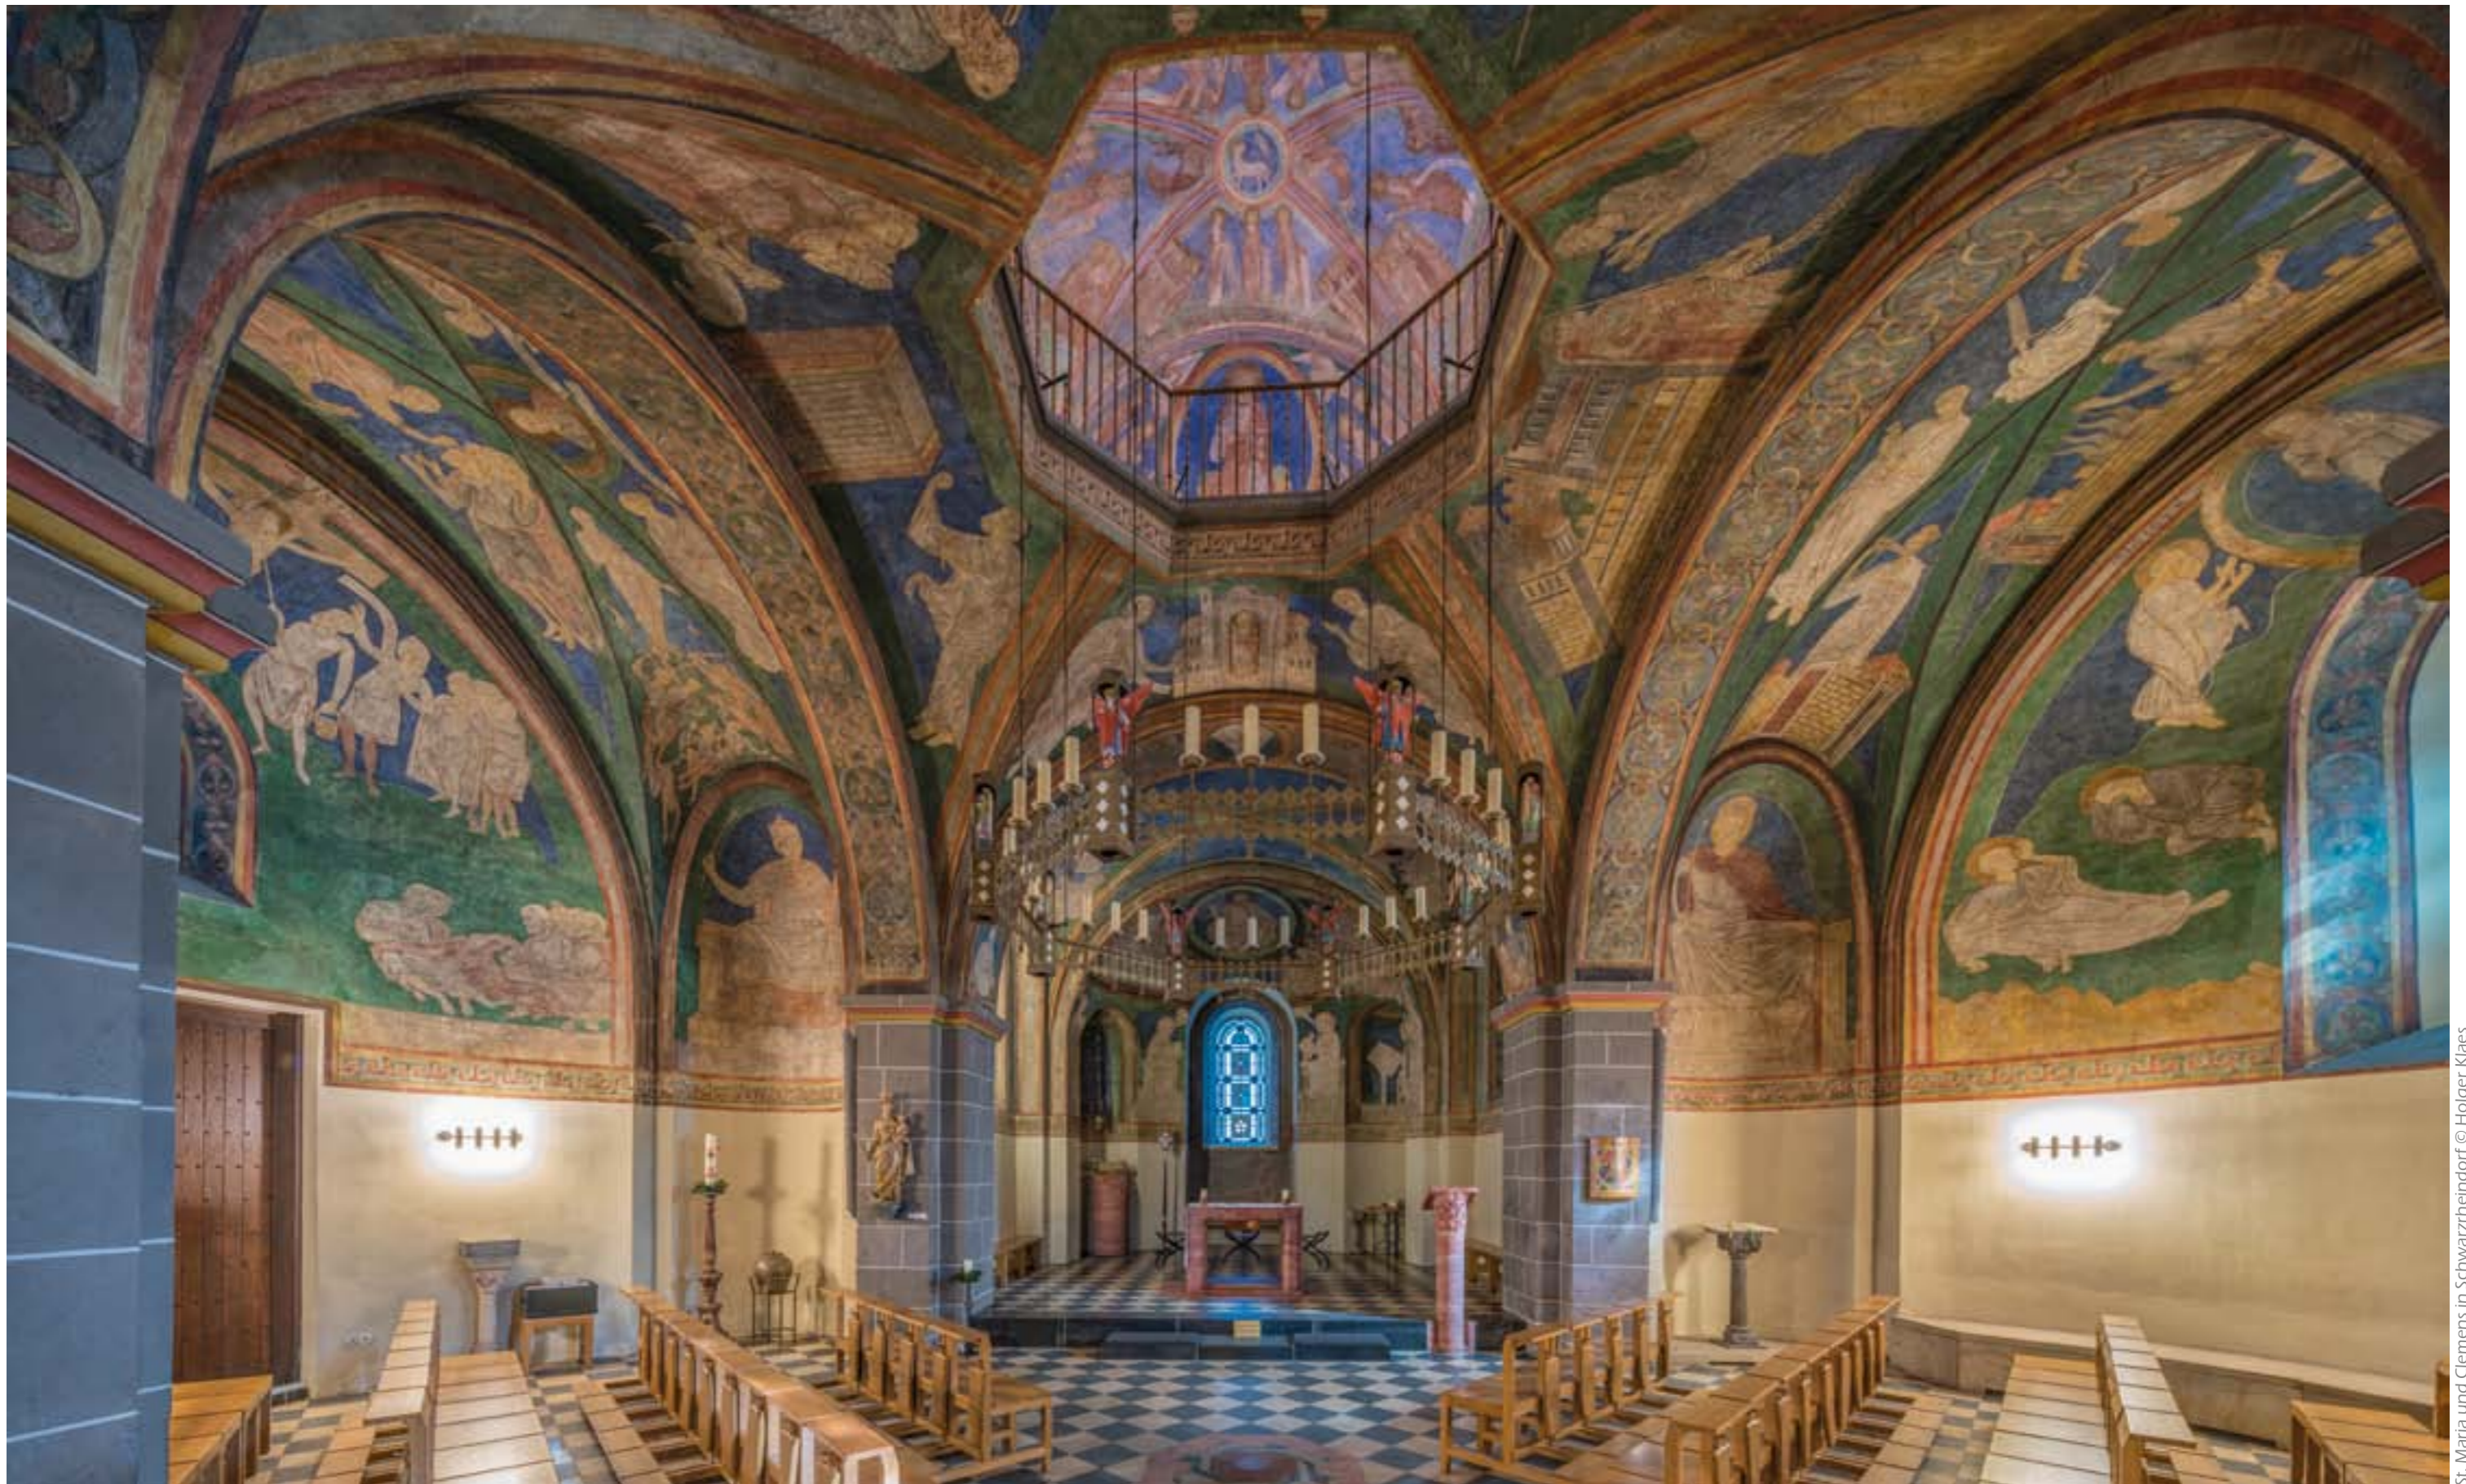

St. Maria und Clemens in Schwarzrheindorf © Holger Klaes

	Montag	Dienstag	Mittwoch	Donnerstag	Freitag	Samstag	Sonntag	KW
12 2020	30	1	2	3	4 Barbara alle BL	5	6 2. Advent, Nikolaus alle BL	49
	7	8⁰	9	10	11	12	13 3. Advent alle BL	50
	14[•]	15	16	17	18	19	20 4. Advent alle BL	51
	21 Winteranfang alle BL	22⁰	23	24 Heiligabend alle BL	25 1. Weihnachtsfeiertag alle BL	26 2. Weihnachtsfeiertag alle BL	27	52
	28	29	30⁰	31 Silvester alle BL	1	2	3	53