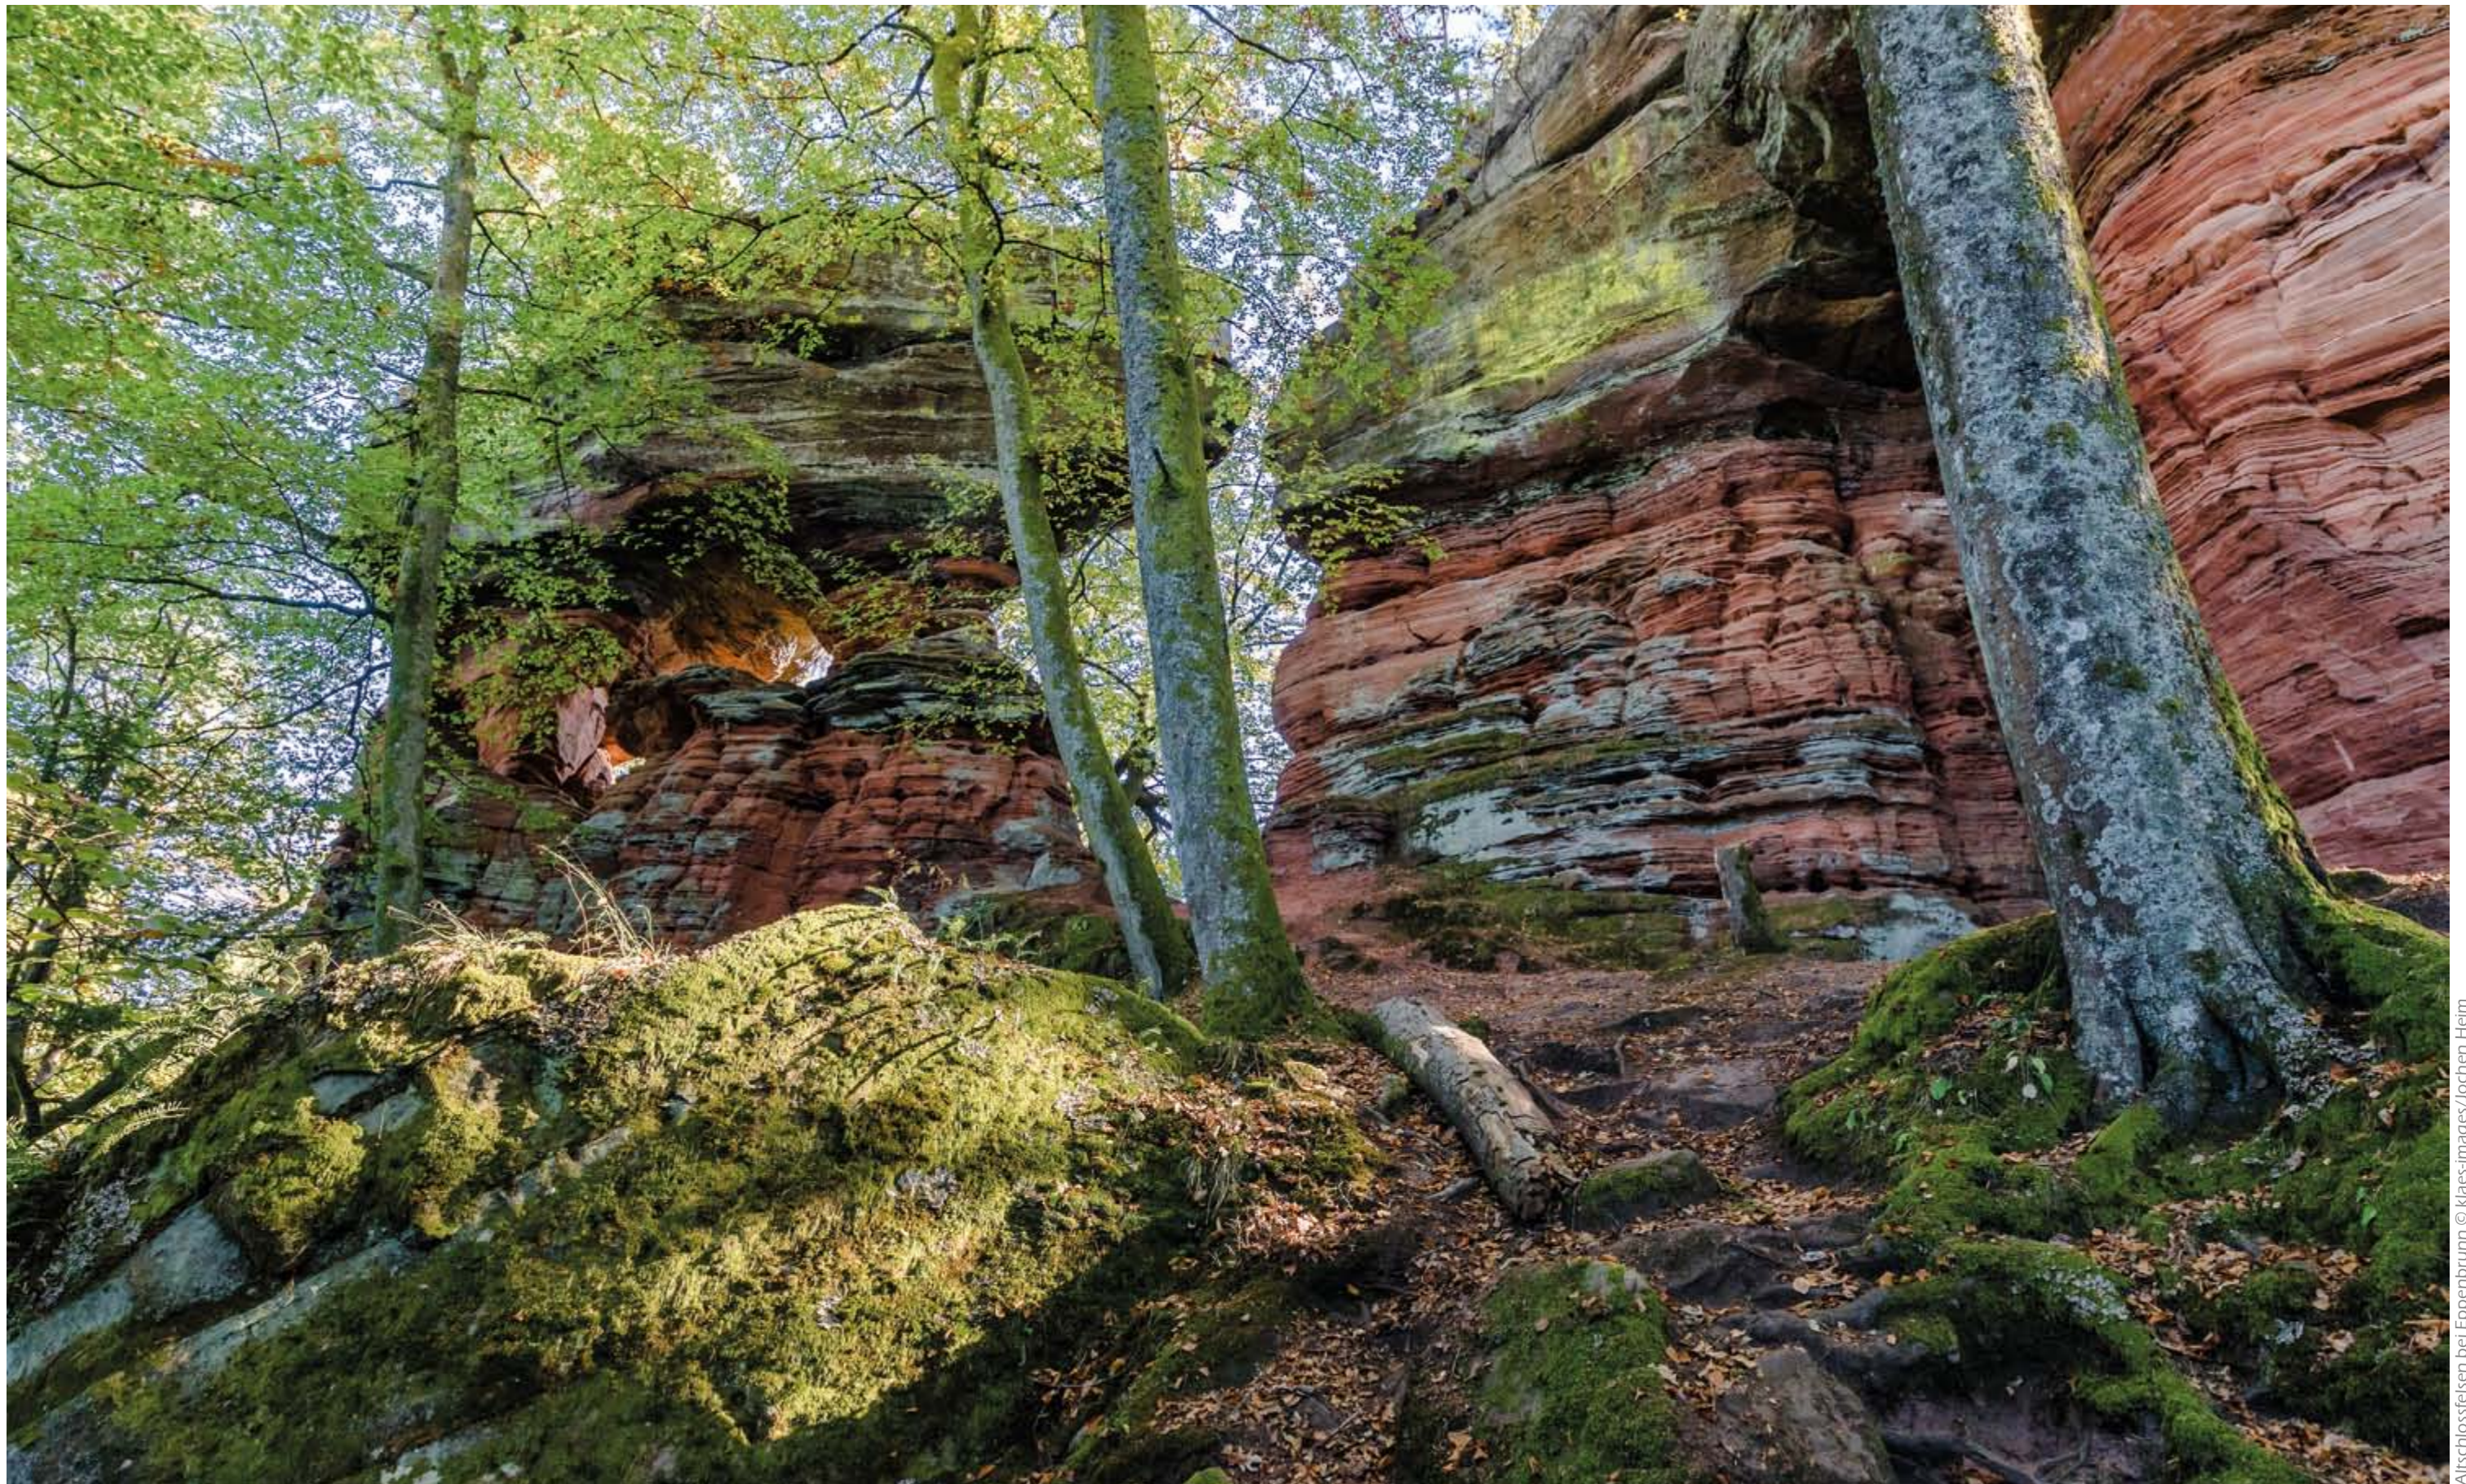

Rathaus mit Altem Königsbrunnen in Neustadt an der Weinstraße © Klaes-images/Jochen Heim

	Montag	Dienstag	Mittwoch	Donnerstag	Freitag	Samstag	Sonntag	KW
<div style="font-size: 48px; font-weight: bold; color: red; margin-right: 10px;">9</div> <div style="font-size: 24px; font-weight: bold; color: black;">2020</div>	31	1	2 ^o	3	4	5	6	36
	7	8	9	10 ^o	11	12	13	37
	14	15	16	17 ^o	18	19	20	38
	21	22 Herbstanfang	23	24 ^o	25	26	27	39
	28	29	30	1	2	3	4	40