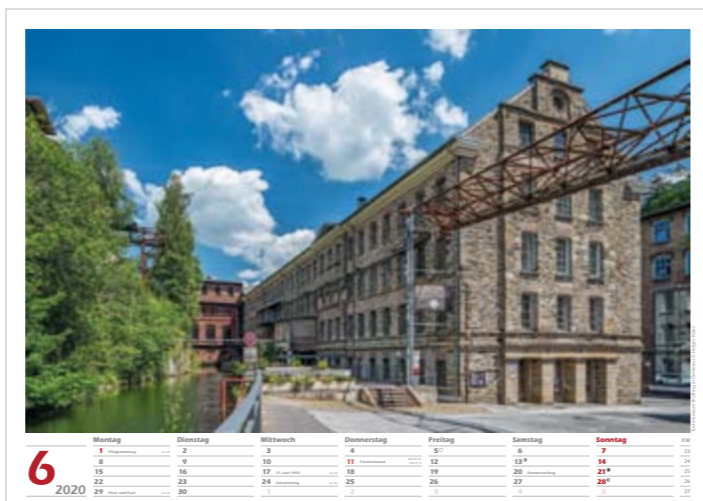

Titelfoto: Evangelisch-reformierte Kirche mit Markt und Brunnen © Holger Klaes

klaes-regio
Klaes-Regio

klaes-regio Fotoverlag | Holger Klaes
Hünger 3 | D-42929 Wermelskirchen
www.klaes-regio.com | e-mail: post@klaes-w.de

Holger Klaes - Radevormwald 2020

Dieses Werk ist in vollem Umfang urheberrechtlich geschützt. Copyright © Holger Klaes

Jede Verwertung, wie zum Beispiel die Verbreitung auf Online-Plattformen, der auszugsweise Nachdruck, die fotomechanische Verarbeitung sowie die Verarbeitung und Speicherung in elektronischen Systemen, bedarf der vorherigen Zustimmung.

Alle Angaben ohne Gewähr

Printed in Germany

empf. Verkaufspreis

16,95 €

ISBN: 978-3-96535-021-2