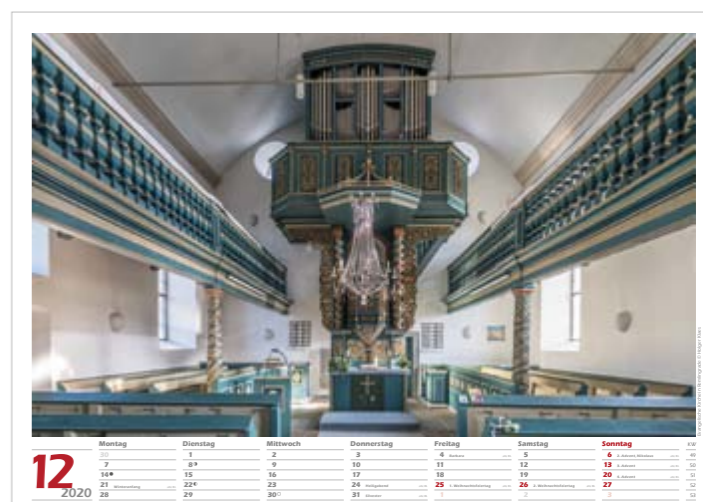

Titelfoto: Evangelisch-reformierte Kirche mit Markt und Brunnen © Holger Klaes

klaes-regio
Klaes-Regio

klaes-regio Fotoverlag | Holger Klaes
Hünger 3 | D-42929 Wermelskirchen
www.klaes-regio.com | e-mail: post@klaes-w.de

Holger Klaes - Radevormwald 2020

Dieses Werk ist in vollem Umfang urheberrechtlich geschützt. Copyright © Holger Klaes

Jede Verwertung, wie zum Beispiel die Verbreitung auf Online-Plattformen, der auszugsweise Nachdruck, die fotomechanische Verarbeitung sowie die Verarbeitung und Speicherung in elektronischen Systemen, bedarf der vorherigen Zustimmung.

Alle Angaben ohne Gewähr

Printed in Germany

empf. Verkaufspreis

16,95 €

ISBN: 978-3-96535-021-2