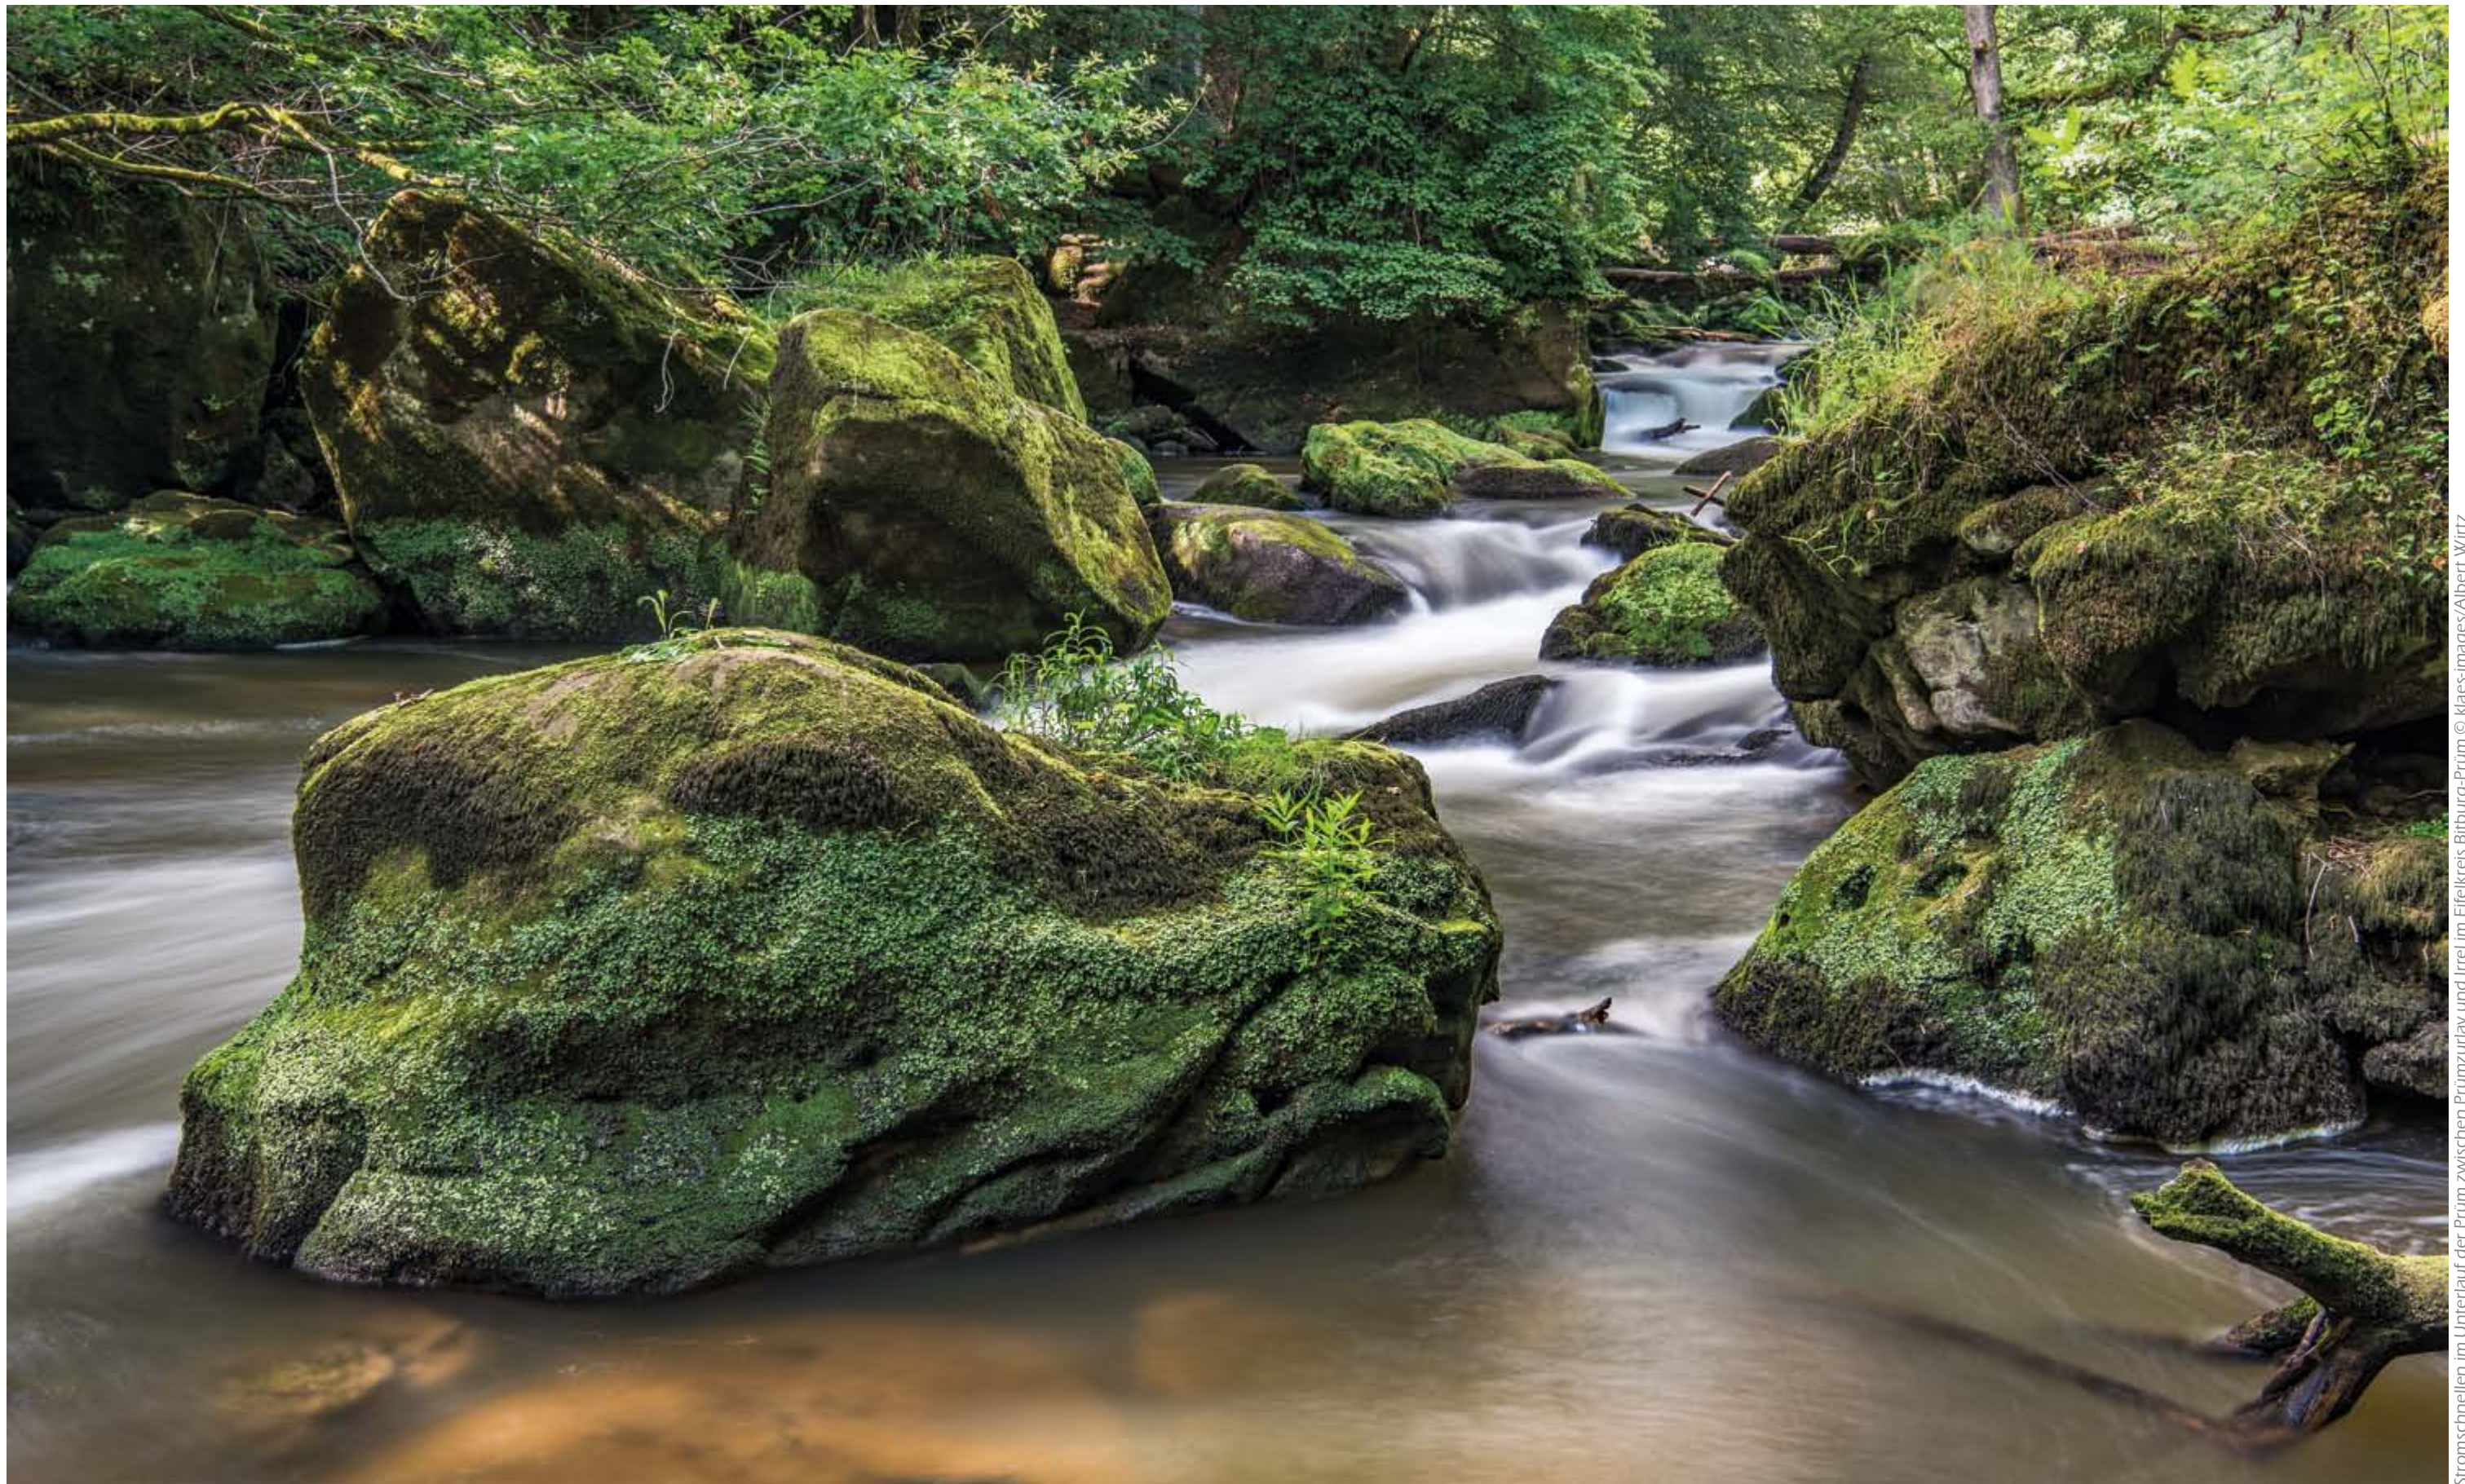

Stromschnellen im Unterlauf der Prüm zwischen Prümzurley und Irrel im Eifelkreis Prüm © klaes-images/Albert Wirtz

	Montag	Dienstag	Mittwoch	Donnerstag	Freitag	Samstag	Sonntag	KW
6 2020	1 Pfingstmontag alle BL	2	3	4	5[○]	6	7	23
	8	9	10	11 Fronleichnam BW, BY, HE, NW, RP, SL	12	13[○]	14	24
	15	16	17 17. Juni 1953 alle BL	18	19	20 Sommeranfang	21[●]	25
	22	23	24 Johannistag alle BL	25	26	27	28[○]	26
	29 Peter und Paul alle BL	30	1	2	3	4	5	27