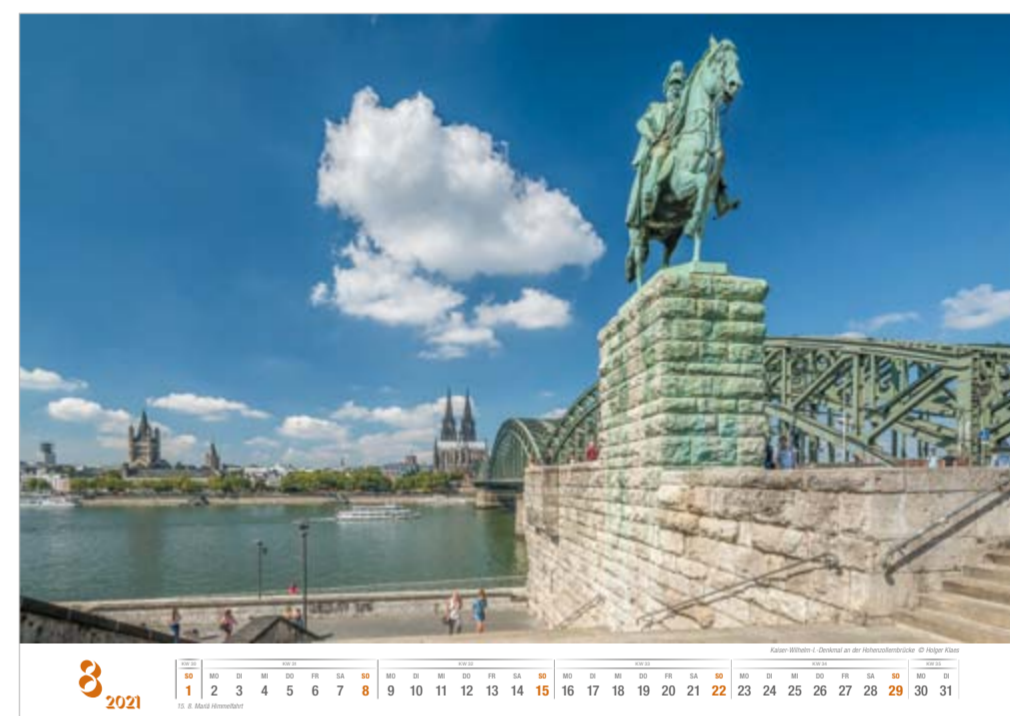

klaes-regio
Klaes-Regio

klaes-regio Fotoverlag | Holger Klaes
Hunger 3 | D-42929 Wermelskirchen
www.klaes-regio.com | post@klaes-w.de

KÖLN IMPRESSIONEN 2021

Holger Klaes

© Copyright Holger Klaes Printed in Germany Alle Angaben ohne Gewähr

Dieses Werk ist in vollem Umfang urheberrechtlich geschützt.

Jede Verwertung, wie zum Beispiel die Verbreitung auf Online-Portalen, der auszugswise Nachdruck, die fotomechanische Verarbeitung sowie die Verarbeitung oder Speicherung in elektronischen Systemen, bedarf der vorherigen schriftlichen Zustimmung.

empf. Verkaufspreis **26,00 €**
ISBN: 978-3-96535-031-1

9 783965 135031