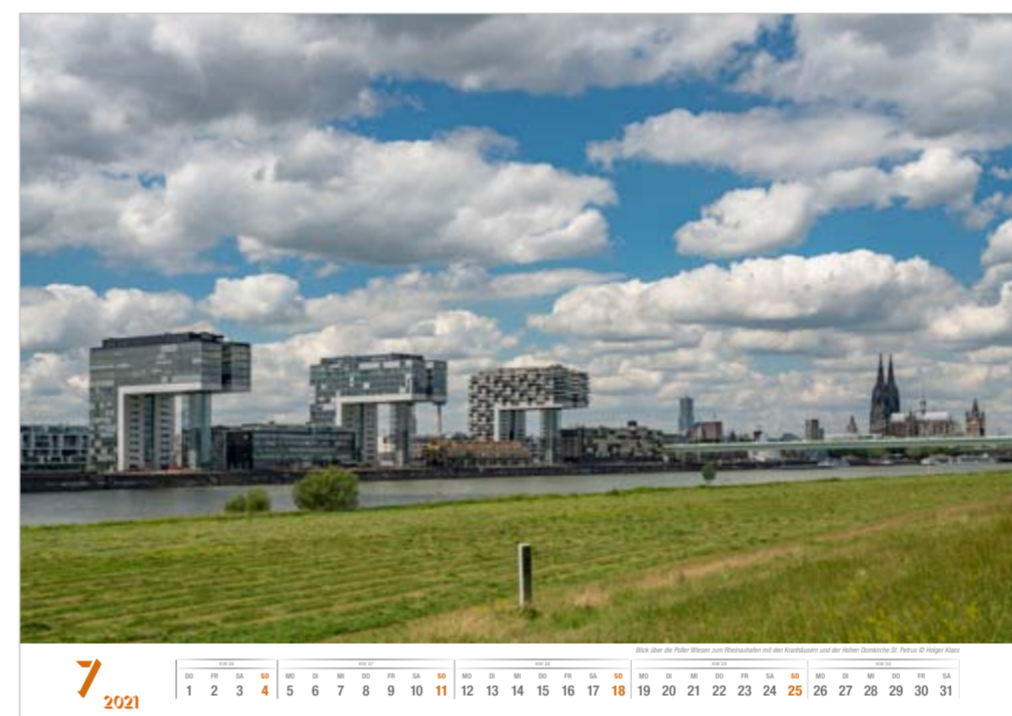

klaes-regio
Klaes-Regio

klaes-regio Fotoverlag | Holger Klaes
Hunger 3 | D-42929 Wermelskirchen
www.klaes-regio.com | post@klaes-w.de

KÖLN IMPRESSIONEN 2021

Holger Klaes

© Copyright Holger Klaes Printed in Germany Alle Angaben ohne Gewähr

Dieses Werk ist in vollem Umfang urheberrechtlich geschützt.

Jede Verwertung, wie zum Beispiel die Verbreitung auf Online-Portalen, der auszugswise Nachdruck, die fotomechanische Verarbeitung sowie die Verarbeitung oder Speicherung in elektronischen Systemen, bedarf der vorherigen schriftlichen Zustimmung.

empf. Verkaufspreis **26,00 €**
ISBN: 978-3-96535-031-1

9 783965 135031