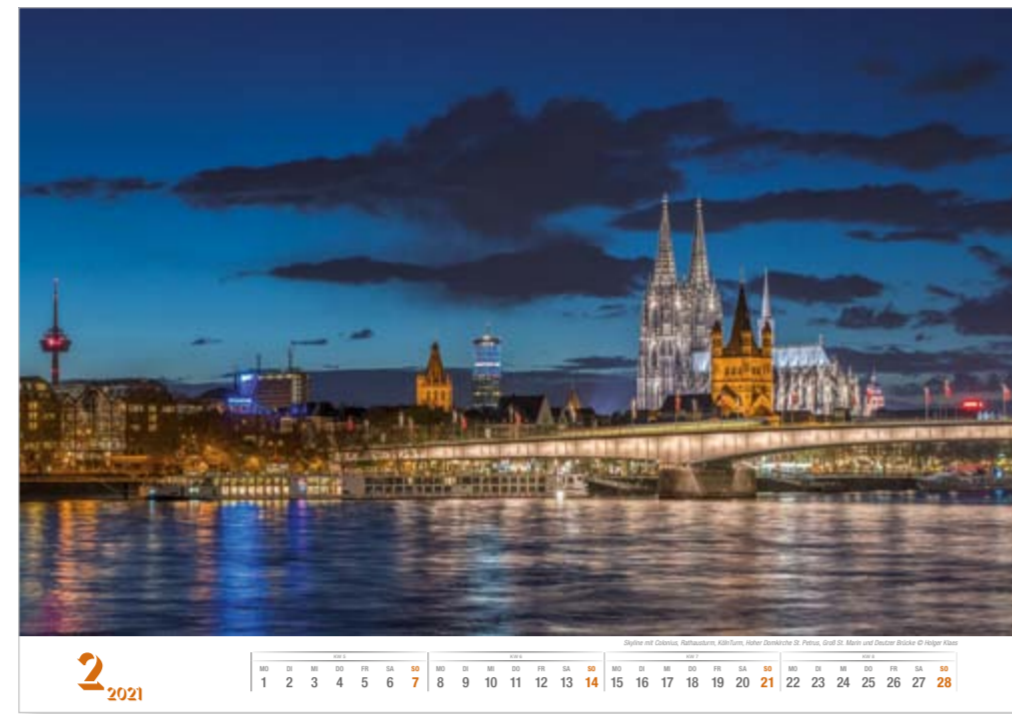

klaes-regio
Klaes-Regio

klaes-regio Fotoverlag | Holger Klaes
Hunger 3 | D-42929 Wermelskirchen
www.klaes-regio.com | post@klaes-w.de

KÖLN IMPRESSIONEN 2021

Holger Klaes

© Copyright Holger Klaes Printed in Germany Alle Angaben ohne Gewähr

Dieses Werk ist in vollem Umfang urheberrechtlich geschützt.

Jede Verwertung, wie zum Beispiel die Verbreitung auf Online-Portalen, der auszugswise Nachdruck, die fotomechanische Verarbeitung sowie die Verarbeitung oder Speicherung in elektronischen Systemen, bedarf der vorherigen schriftlichen Zustimmung.

empf. Verkaufspreis **26,00 €**
ISBN: 978-3-96535-031-1

9 783965 135031