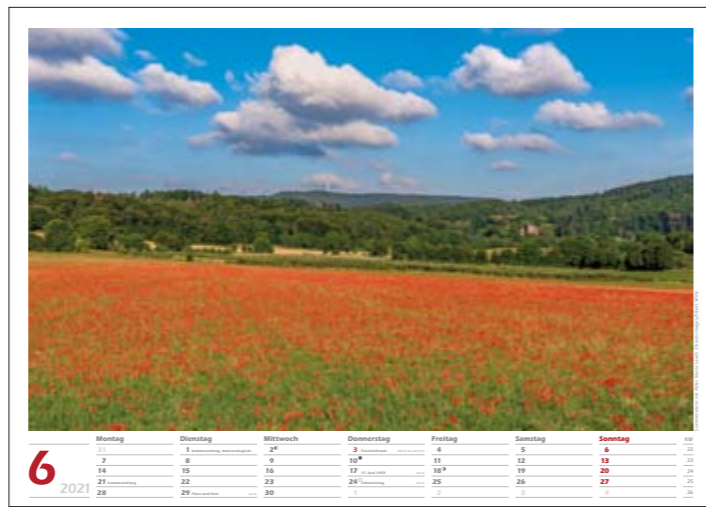

Mayschoß am Rotweinwanderweg im Ahrtal © klaes-images/Uwe Müller

10
2021

Montag	Dienstag	Mittwoch	Donnerstag	Freitag	Samstag	Sonntag	KW
27	28	29	30	1	2	3 Tag der Deutschen Einheit <small>alle BL</small>	39
4	5	6 [●]	7	8	9	10	40
11	12	13 [○]	14	15	16	17	41
18	19	20 [○]	21	22	23	24	42
25	26	27	28 [○]	29	30	31 Reformationstag <small>BB, HB, HH, MV, NI, SN, ST, SH, TH</small> Sommerzeitende	43

Burg Bruch in der Moselleifel © Klaes-images/Albert Wirtz

11
2021

Montag	Dienstag	Mittwoch	Donnerstag	Freitag	Samstag	Sonntag	KW
1 Allerheiligen <small>BW, BY, NW, RP, SL</small>	2 Allerseelen <small>alle BL</small>	3	4 [●]	5	6	7	44
8	9	10	11 [○] Martinstag <small>alle BL</small>	12	13	14 Volkstrauertag <small>alle BL</small>	45
15	16	17 Buß- und Bettag <small>SN</small>	18	19 [○]	20	21 Totensonntag <small>alle BL</small>	46
22	23	24	25	26	27 [○]	28 1. Advent <small>alle BL</small>	47
29	30	1	2	3	4	5	48

Schloss Merode in Langerwehe mit Weihnachtsmarkt © Klaes-images/Albert Wirtz

12
2021

Montag	Dienstag	Mittwoch	Donnerstag	Freitag	Samstag	Sonntag	KW
29	30	1 Winteranfang meteorologisch	2	3	4 [●] Barbara <small>alle BL</small>	5 2. Advent <small>alle BL</small>	48
6 Nikolaus <small>alle BL</small>	7	8	9	10	11 [○]	12 3. Advent <small>alle BL</small>	49
13	14	15	16	17	18	19 [○] 4. Advent <small>alle BL</small>	50
20	21 Winteranfang <small>alle BL</small>	22	23	24 Heiligabend <small>alle BL</small>	25 1. Weihnachtsfeiertag <small>alle BL</small>	26 2. Weihnachtsfeiertag <small>alle BL</small>	51
27 [○]	28	29	30	31 Silvester <small>alle BL</small>	1	2	52