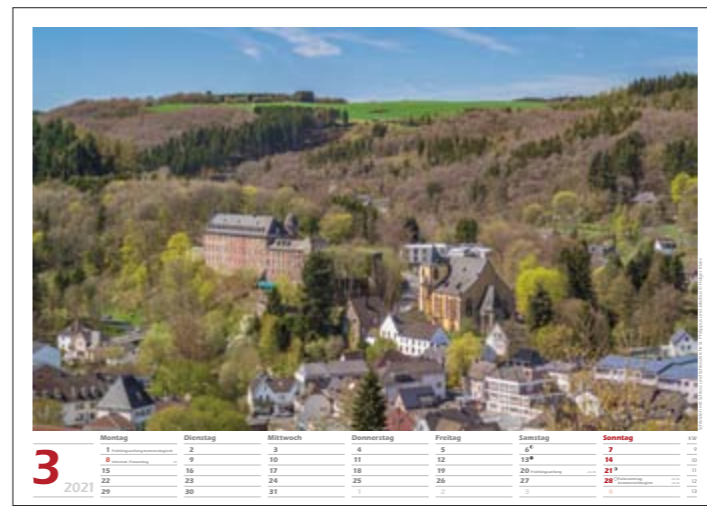

Mayschoß am Rotweinwanderweg im Ahrtal © klaes-images/Uwe Müller

10
2021

Montag	Dienstag	Mittwoch	Donnerstag	Freitag	Samstag	Sonntag	KW
27	28	29	30	1	2	3 Tag der Deutschen Einheit <small>alle BL</small>	39
4	5	6 [●]	7	8	9	10	40
11	12	13 [○]	14	15	16	17	41
18	19	20 [○]	21	22	23	24	42
25	26	27	28 [○]	29	30	31 Reformationstag <small>BB, HB, HH, MV, NI, SN, ST, SH, TH</small> Sommerzeitende	43

Burg Bruch in der Moselleifel © Klaes-images/Albert Wirtz

11
2021

Montag	Dienstag	Mittwoch	Donnerstag	Freitag	Samstag	Sonntag	KW
1 Allerheiligen <small>BW, BY, NW, RP, SL</small>	2 Allerseelen <small>alle BL</small>	3	4 [●]	5	6	7	44
8	9	10	11 [○] Martinstag <small>alle BL</small>	12	13	14 Volkstrauertag <small>alle BL</small>	45
15	16	17 Buß- und Bettag <small>SN</small>	18	19 [○]	20	21 Totensonntag <small>alle BL</small>	46
22	23	24	25	26	27 [○]	28 1. Advent <small>alle BL</small>	47
29	30	1	2	3	4	5	48

Schloss Merode in Langerwehe mit Weihnachtsmarkt © Klaes-images/Albert Wirtz

12
2021

Montag	Dienstag	Mittwoch	Donnerstag	Freitag	Samstag	Sonntag	KW
29	30	1 Winteranfang meteorologisch	2	3	4 [●] Barbara <small>alle BL</small>	5 2. Advent <small>alle BL</small>	48
6 Nikolaus <small>alle BL</small>	7	8	9	10	11 [○]	12 3. Advent <small>alle BL</small>	49
13	14	15	16	17	18	19 [○] 4. Advent <small>alle BL</small>	50
20	21 Winteranfang <small>alle BL</small>	22	23	24 Heiligabend <small>alle BL</small>	25 1. Weihnachtsfeiertag <small>alle BL</small>	26 2. Weihnachtsfeiertag <small>alle BL</small>	51
27 [○]	28	29	30	31 Silvester <small>alle BL</small>	1	2	52