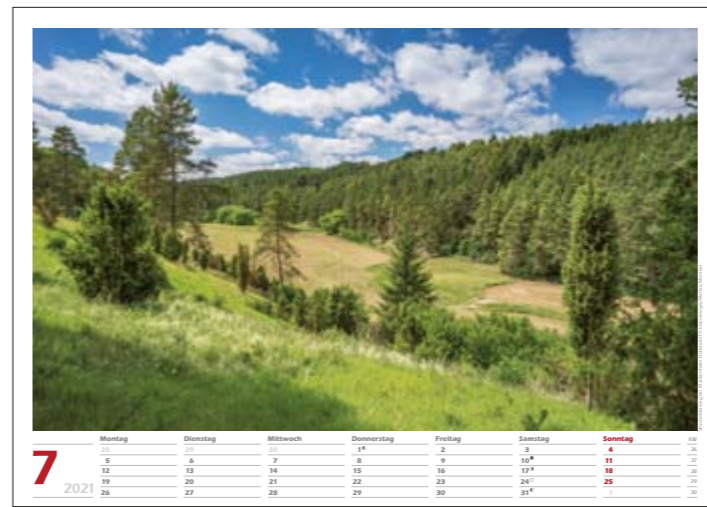

Mayschoß am Rotweinwanderweg im Ahrtal © klaes-images/Uwe Müller

10
2021

Montag	Dienstag	Mittwoch	Donnerstag	Freitag	Samstag	Sonntag	KW
27	28	29	30	1	2	3 Tag der Deutschen Einheit <small>alle BL</small>	39
4	5	6 [●]	7	8	9	10	40
11	12	13 [○]	14	15	16	17	41
18	19	20 [○]	21	22	23	24	42
25	26	27	28 [○]	29	30	31 Reformationstag <small>BB, HB, HH, MV, NI, SN, ST, SH, TH</small> Sommerzeitende	43

Burg Bruch in der Moselleifel © Klaes-images/Albert Wirtz

11
2021

Montag	Dienstag	Mittwoch	Donnerstag	Freitag	Samstag	Sonntag	KW
1 Allerheiligen <small>BW, BY, NW, RP, SL</small>	2 Allerseelen <small>alle BL</small>	3	4 [●]	5	6	7	44
8	9	10	11 [○] Martinstag <small>alle BL</small>	12	13	14 Volkstrauertag <small>alle BL</small>	45
15	16	17 Buß- und Bettag <small>SN</small>	18	19 [○]	20	21 Totensonntag <small>alle BL</small>	46
22	23	24	25	26	27 [○]	28 1. Advent <small>alle BL</small>	47
29	30	1	2	3	4	5	48

Schloss Merode in Langerwehe mit Weihnachtsmarkt © Klaes-images/Albert Wirtz

12
2021

Montag	Dienstag	Mittwoch	Donnerstag	Freitag	Samstag	Sonntag	KW
29	30	1 Winteranfang meteorologisch	2	3	4 [●] Barbara <small>alle BL</small>	5 2. Advent <small>alle BL</small>	48
6 Nikolaus <small>alle BL</small>	7	8	9	10	11 [○]	12 3. Advent <small>alle BL</small>	49
13	14	15	16	17	18	19 [○] 4. Advent <small>alle BL</small>	50
20	21 Winteranfang <small>alle BL</small>	22	23	24 Heiligabend <small>alle BL</small>	25 1. Weihnachtsfeiertag <small>alle BL</small>	26 2. Weihnachtsfeiertag <small>alle BL</small>	51
27 [○]	28	29	30	31 Silvester <small>alle BL</small>	1	2	52