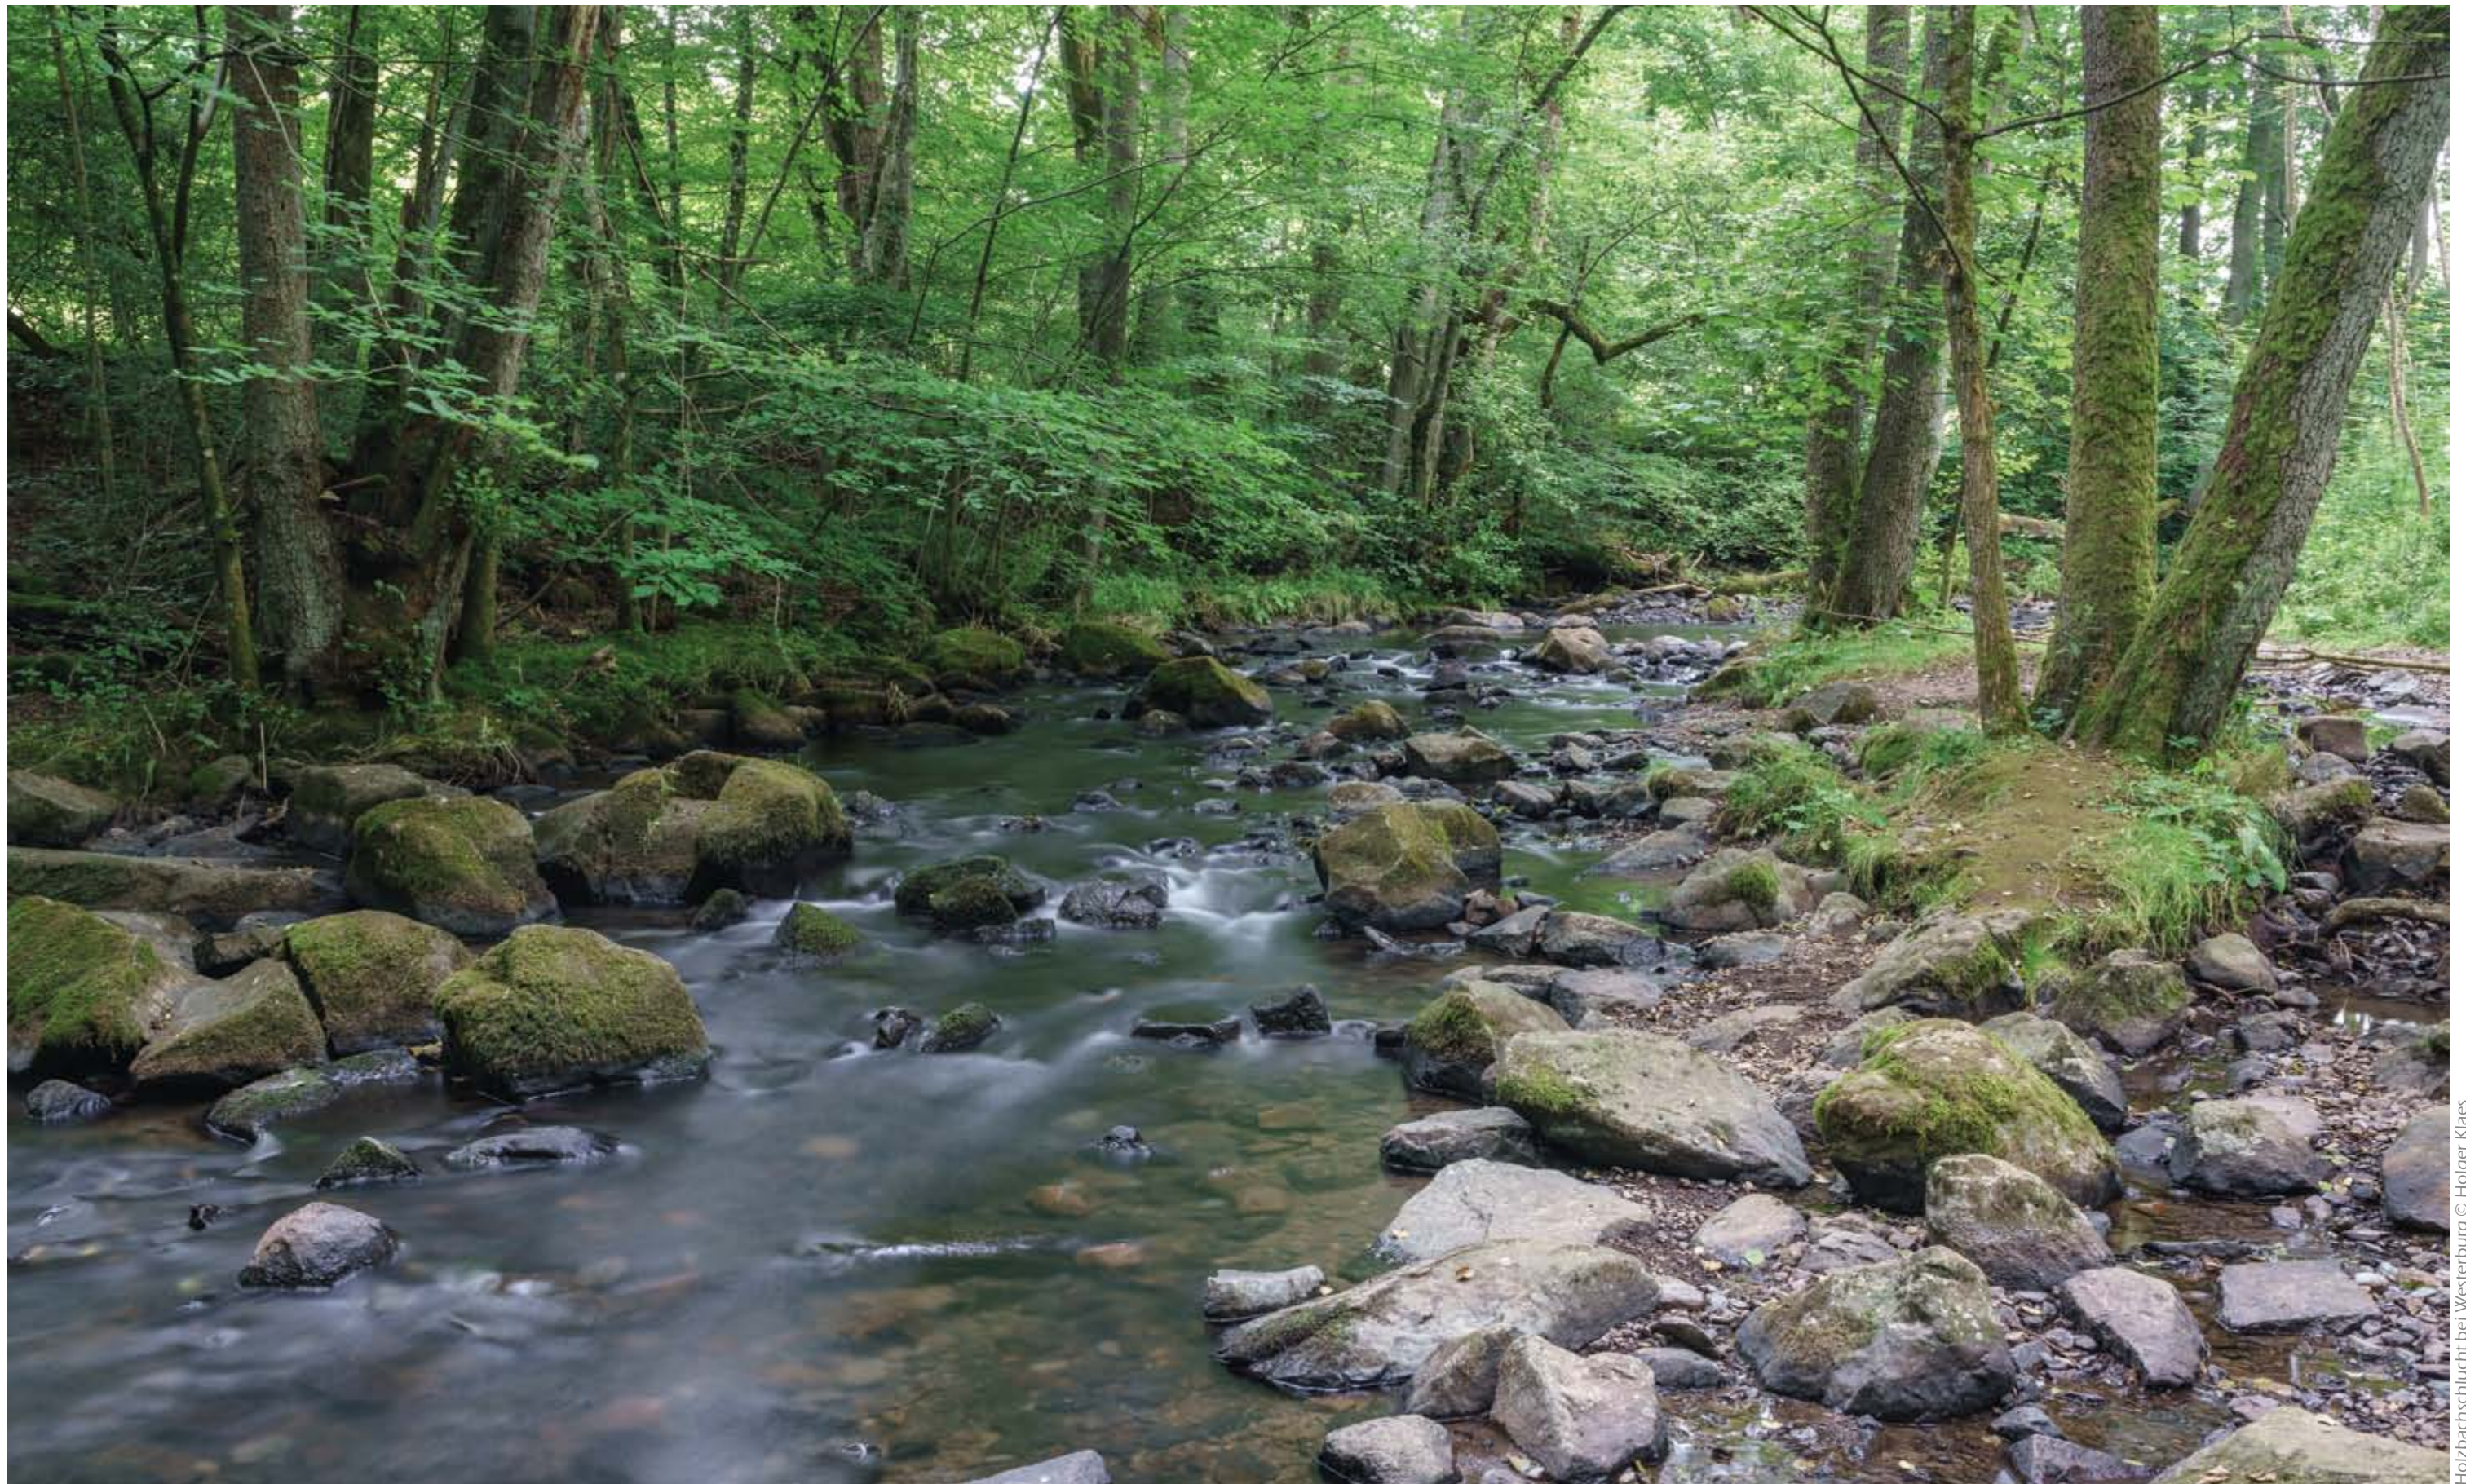

Holzbachschlucht bei Westerburg © Holger Klaes

8

2021

Montag	Dienstag	Mittwoch	Donnerstag	Freitag	Samstag	Sonntag	KW
26	27	28	29	30	31	1	30
2	3	4	5	6	7	8[●] Augsburger Friedensfest BY	31
9	10	11	12	13	14	15[●] Mariä Himmelfahrt BY, SL	32
16	17	18	19	20	21	22[○]	33
23	24	25	26	27	28	29	34
30[○]	31	1	2	3	4	5	35