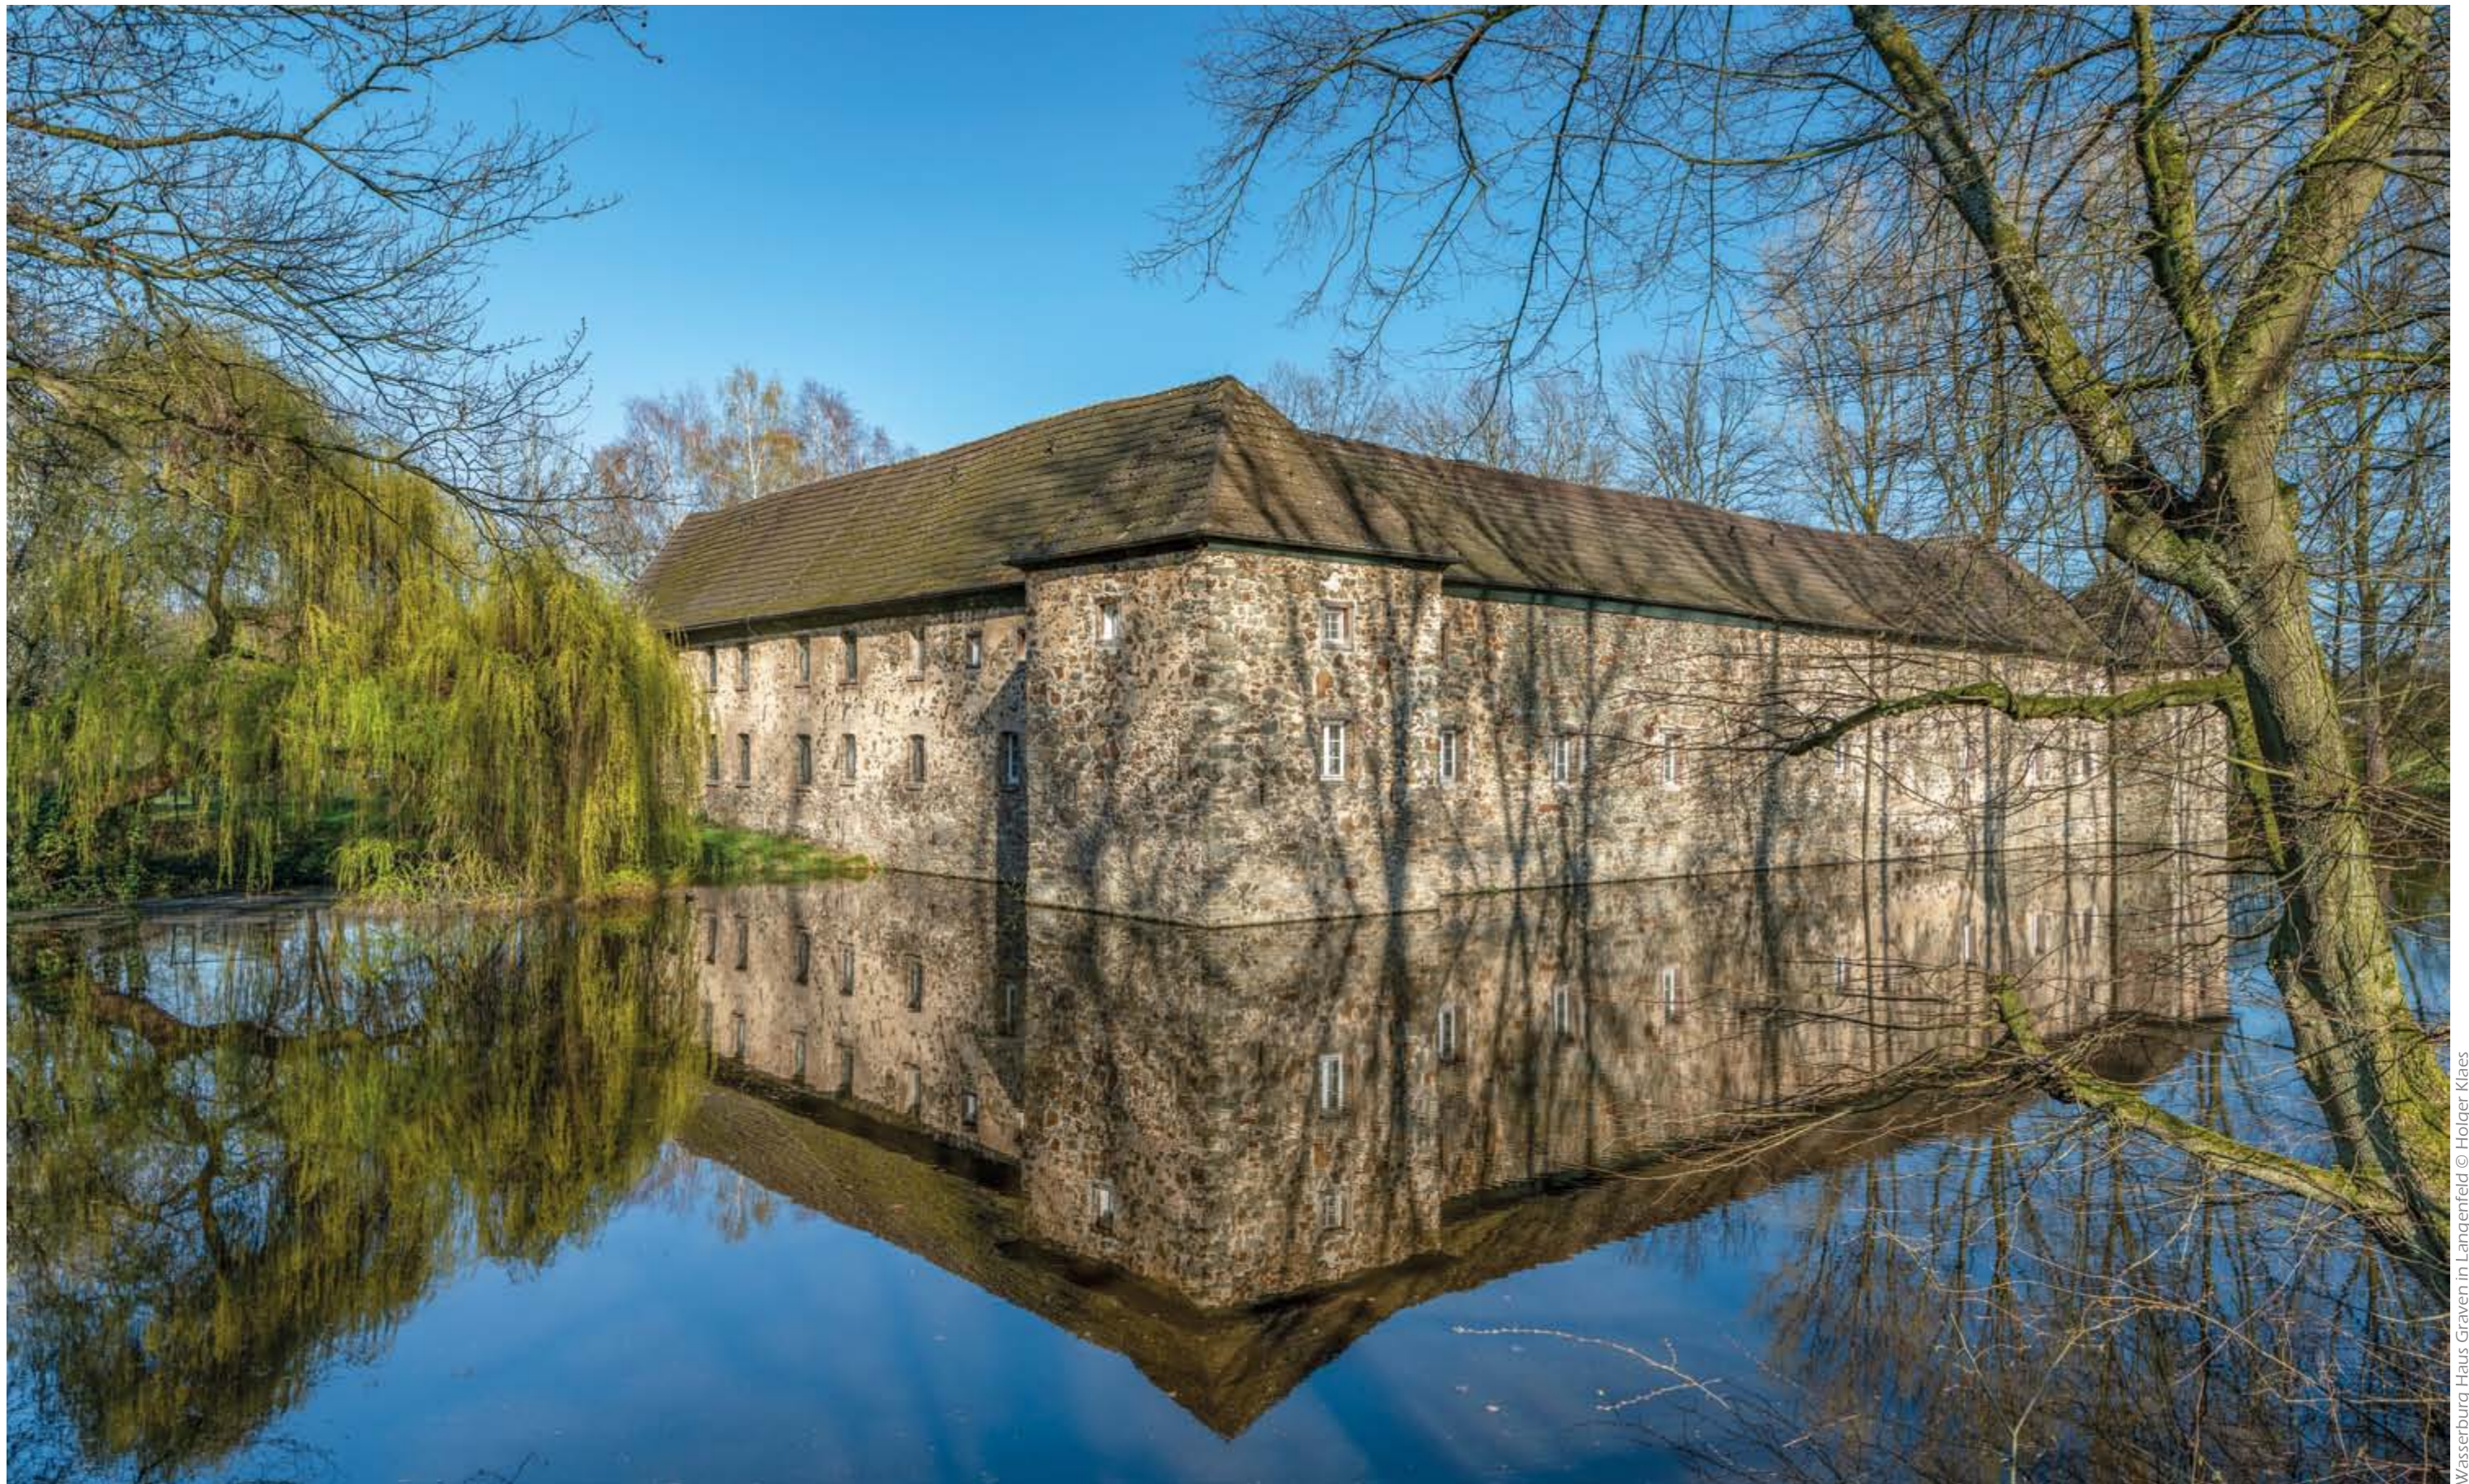

Wasserburg Haus Graven in Langenfeld © Holger Klaes

	Montag	Dienstag	Mittwoch	Donnerstag	Freitag	Samstag	Sonntag	KW
3 2021	1 Frühlingsanfang meteorologisch	2	3	4	5	6°	7	9
	8 Internat. Frauentag BE	9	10	11	12	13°	14	10
	15	16	17	18	19	20 Frühlingsanfang alle BL	21°	11
	22	23	24	25	26	27	28° Palmsonntag Sommerzeitbeginn alle BL alle BL	12
	29	30	31	1	2	3	4	13