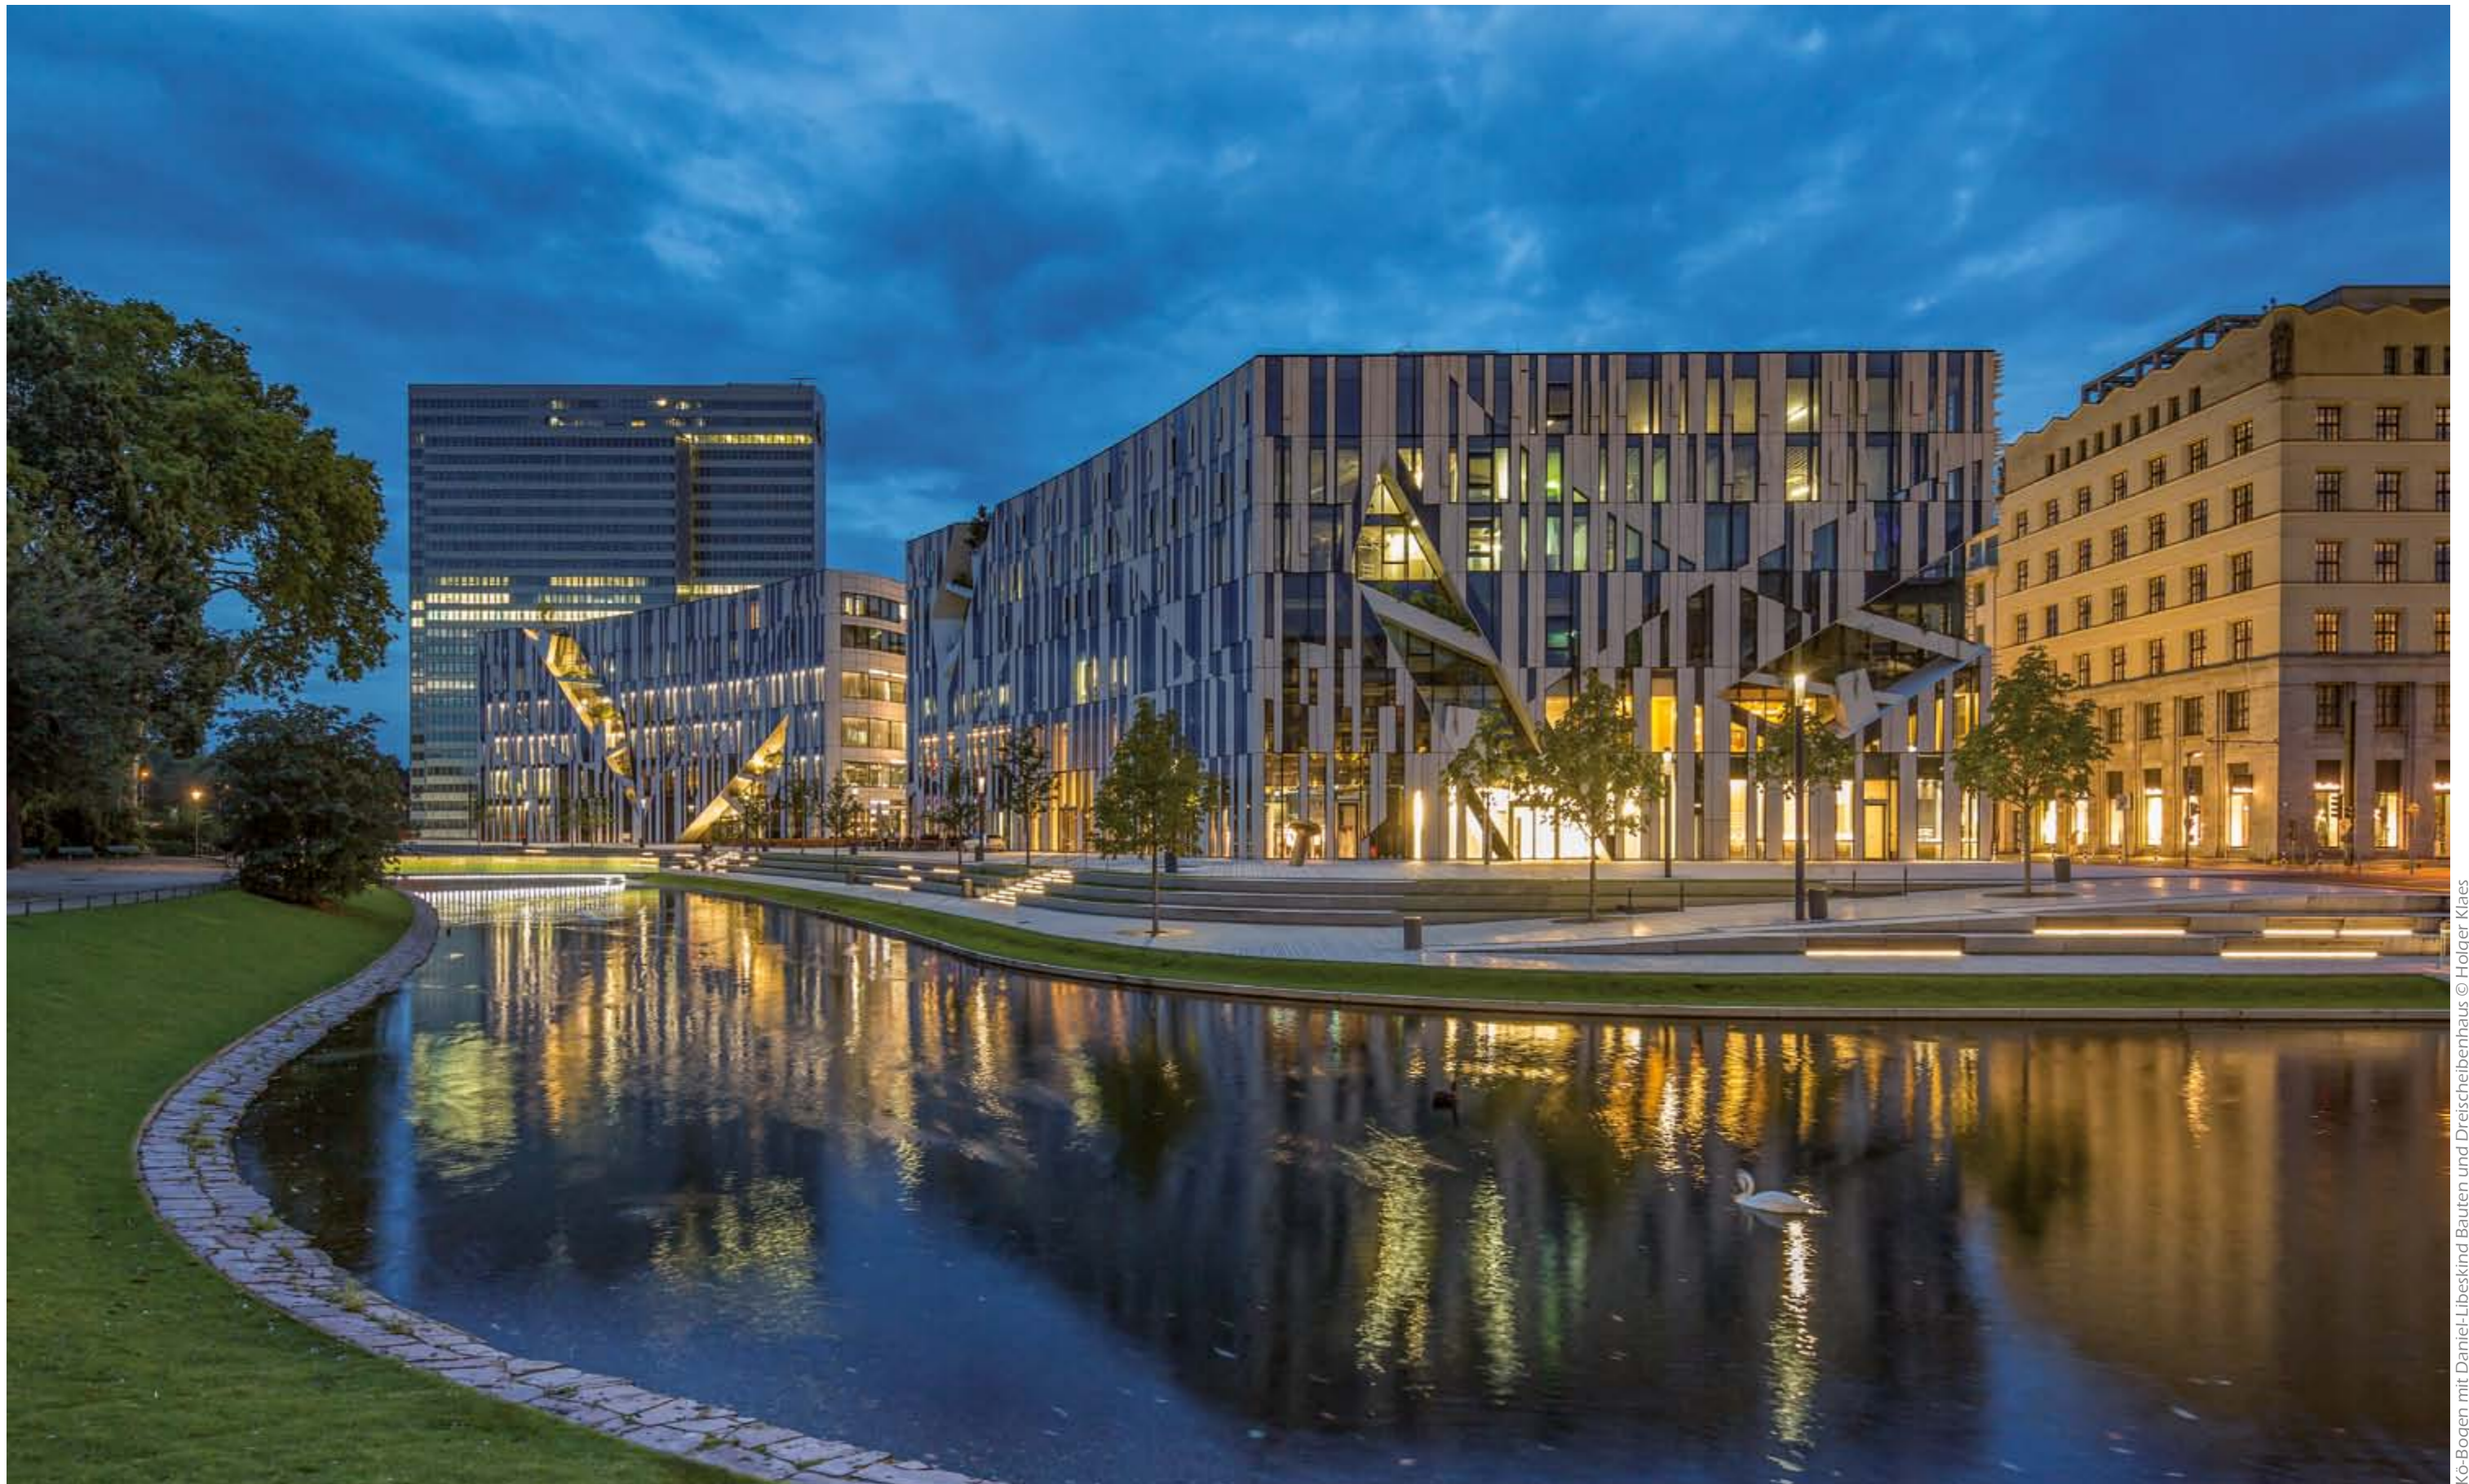

Kö-Bogen mit Daniel-Libeskind Bauten und Dreischeidenhaus © Holger Klies

5

2021

Montag	Dienstag	Mittwoch	Donnerstag	Freitag	Samstag	Sonntag	KW
26	27	28	29	30	1 Tag der Arbeit alle BL	2	17
3° Muttertag alle BL	4	5	6	7	8	9	18
10	11°	12	13 Christi Himmelfahrt alle BL	14	15	16	19
17	18	19°	20	21	22	23 Pfingstsonntag alle BL	20
24 Pfingstmontag alle BL	25	26°	27	28	29	30	21
31	1	2	3	4	5	6	22