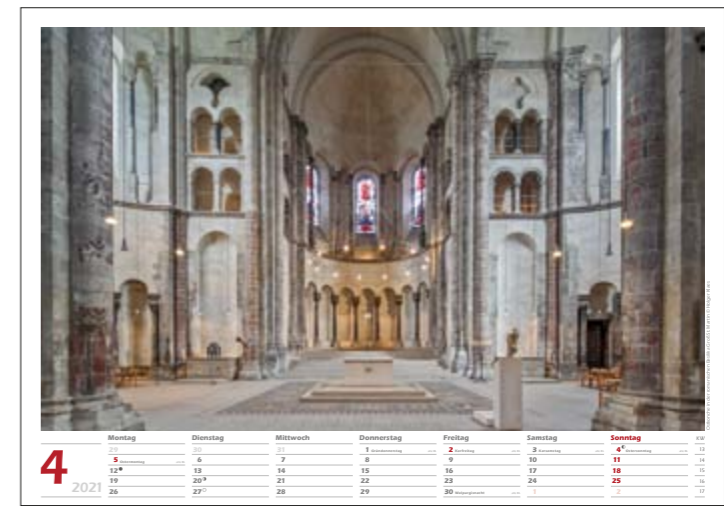

Herbstvolksfest in Deutz © Holger Klaes

**10**  
2021

Montag	Dienstag	Mittwoch	Donnerstag	Freitag	Samstag	Sonntag	KW
27	28	29	30	1	2	<b>3</b> Tag der Deutschen Einheit <small>alle BL</small>	39
4	5	6 <sup>•</sup>	7	8	9	<b>10</b>	40
11	12	13 <sup>°</sup>	14	15	16	<b>17</b>	41
18	19	20 <sup>○</sup>	21	22	23	<b>24</b>	42
25	26	27	28 <sup>○</sup>	29	30	<b>31</b> Reformationstag <small>BB, HB, HH, MV, NI, SN, ST, SH, TH</small> Sommerzeitende	43

Hohe Domkirche St. Petrus © Holger Klaes

**11**  
2021

Montag	Dienstag	Mittwoch	Donnerstag	Freitag	Samstag	Sonntag	KW
<b>1</b> <b>Allerheiligen</b> <small>BW, BY, NW, RP, SL</small>	<b>2</b> <b>Allerseelen</b> <small>alle BL</small>	<b>3</b>	<b>4</b> <sup>●</sup>	<b>5</b>	<b>6</b>	<b>7</b>	44
<b>8</b>	<b>9</b>	<b>10</b>	<b>11</b> <sup>○</sup> <b>Martinstag</b> <small>alle BL</small>	<b>12</b>	<b>13</b>	<b>14</b> <b>Volkstrauertag</b> <small>alle BL</small>	45
<b>15</b>	<b>16</b>	<b>17</b> <b>Buß- und Betttag</b> <small>SN</small>	<b>18</b>	<b>19</b> <sup>○</sup>	<b>20</b>	<b>21</b> <b>Totensonntag</b> <small>alle BL</small>	46
<b>22</b>	<b>23</b>	<b>24</b>	<b>25</b>	<b>26</b>	<b>27</b> <sup>○</sup>	<b>28</b> <b>1. Advent</b> <small>alle BL</small>	47
<b>29</b>	<b>30</b>	<b>1</b>	<b>2</b>	<b>3</b>	<b>4</b>	<b>5</b>	48

Blick vom KölnTrianglePanorama © Holger Klaes

**12**  
2021

Montag	Dienstag	Mittwoch	Donnerstag	Freitag	Samstag	Sonntag	KW
29	30	1 Winteranfang meteorologisch	2	3	4 <sup>●</sup> Barbara <small>alle BL</small>	5 2. Advent <small>alle BL</small>	48
6 Nikolaus <small>alle BL</small>	7	8	9	10	11 <sup>○</sup>	12 3. Advent <small>alle BL</small>	49
13	14	15	16	17	18	19 <sup>○</sup> 4. Advent <small>alle BL</small>	50
20	21 Winteranfang <small>alle BL</small>	22	23	24 Heiligabend <small>alle BL</small>	25 1. Weihnachtsfeiertag <small>alle BL</small>	26 2. Weihnachtsfeiertag <small>alle BL</small>	51
27 <sup>○</sup>	28	29	30	31 Silvester <small>alle BL</small>	1	2	52