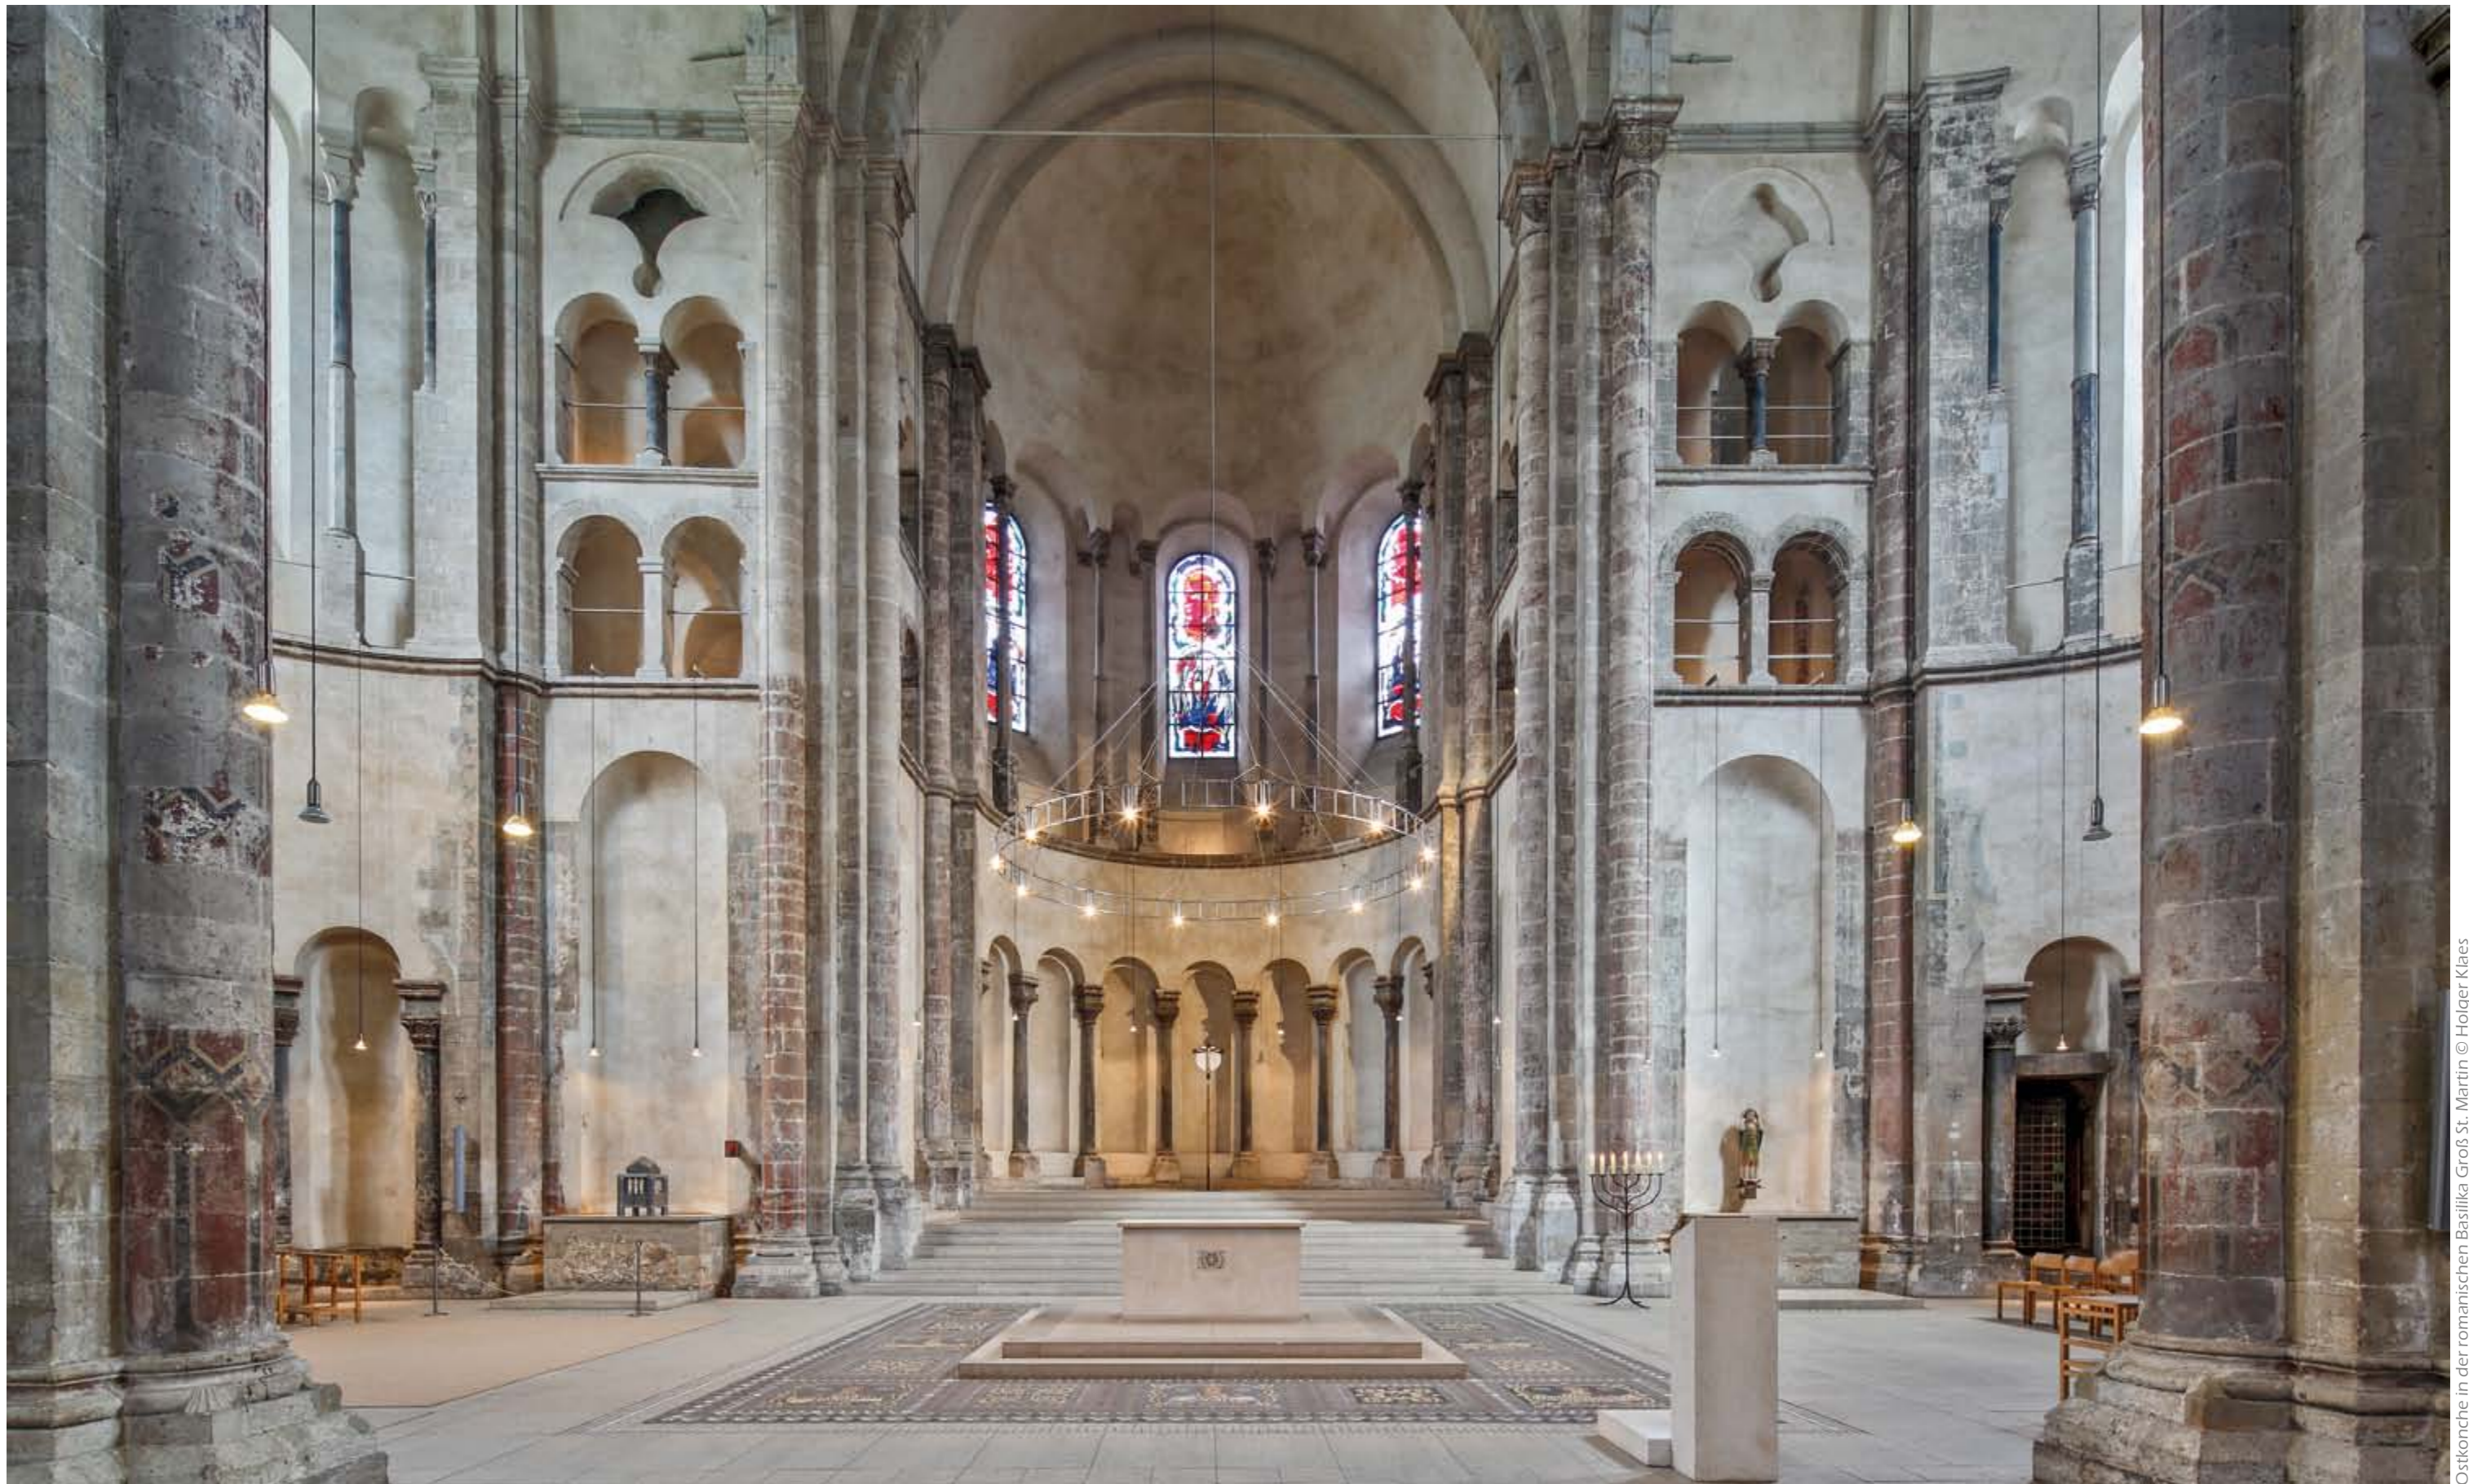

Ostkonche in der romanischen Basilika Groß St. Martin © Holger Klaes

4

2021

Montag	Dienstag	Mittwoch	Donnerstag	Freitag	Samstag	Sonntag	KW
29	30	31	1 Gründonnerstag alle BL	2 Karfreitag alle BL	3 Karsamstag alle BL	4⁰ Ostersonntag alle BL	13
5 Ostermontag alle BL	6	7	8	9	10	11	14
12[•]	13	14	15	16	17	18	15
19	20⁰	21	22	23	24	25	16
26	27⁰	28	29	30 Walpurgisnacht alle BL	1	2	17