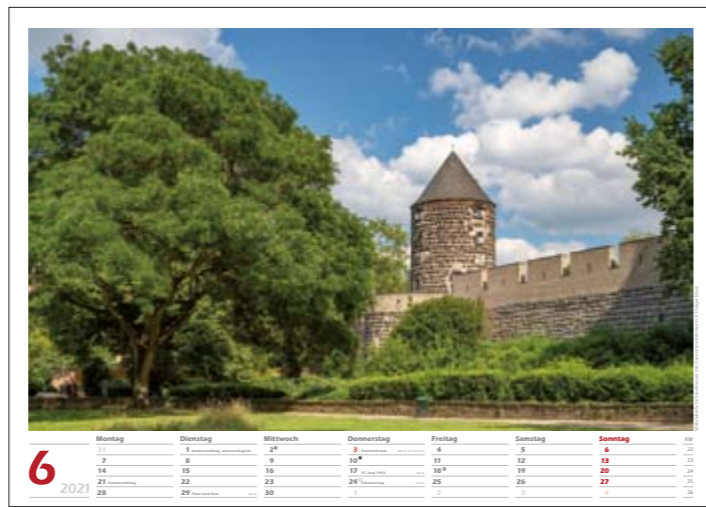

Herbstvolksfest in Deutz © Holger Klaes

**10**  
2021

Montag	Dienstag	Mittwoch	Donnerstag	Freitag	Samstag	Sonntag	KW
27	28	29	30	1	2	<b>3</b> Tag der Deutschen Einheit <small>alle BL</small>	39
4	5	6 <sup>•</sup>	7	8	9	<b>10</b>	40
11	12	13 <sup>°</sup>	14	15	16	<b>17</b>	41
18	19	20 <sup>○</sup>	21	22	23	<b>24</b>	42
25	26	27	28 <sup>○</sup>	29	30	<b>31</b> Reformationstag <small>BB, HB, HH, MV, NI, SN, ST, SH, TH</small> Sommerzeitende	43

Hohe Domkirche St. Petrus © Holger Klaes

**11**  
2021

Montag	Dienstag	Mittwoch	Donnerstag	Freitag	Samstag	Sonntag	KW
<b>1</b> <b>Allerheiligen</b> <small>BW, BY, NW, RP, SL</small>	<b>2</b> <b>Allerseelen</b> <small>alle BL</small>	<b>3</b>	<b>4</b> <sup>●</sup>	<b>5</b>	<b>6</b>	<b>7</b>	44
<b>8</b>	<b>9</b>	<b>10</b>	<b>11</b> <sup>○</sup> <b>Martinstag</b> <small>alle BL</small>	<b>12</b>	<b>13</b>	<b>14</b> <b>Volkstrauertag</b> <small>alle BL</small>	45
<b>15</b>	<b>16</b>	<b>17</b> <b>Buß- und Betttag</b> <small>SN</small>	<b>18</b>	<b>19</b> <sup>○</sup>	<b>20</b>	<b>21</b> <b>Totensonntag</b> <small>alle BL</small>	46
<b>22</b>	<b>23</b>	<b>24</b>	<b>25</b>	<b>26</b>	<b>27</b> <sup>○</sup>	<b>28</b> <b>1. Advent</b> <small>alle BL</small>	47
<b>29</b>	<b>30</b>	<b>1</b>	<b>2</b>	<b>3</b>	<b>4</b>	<b>5</b>	48

Blick vom KölnTrianglePanorama © Holger Klaes

**12**  
2021

Montag	Dienstag	Mittwoch	Donnerstag	Freitag	Samstag	Sonntag	KW
29	30	1 Winteranfang meteorologisch	2	3	4 <sup>●</sup> Barbara <small>alle BL</small>	5 2. Advent <small>alle BL</small>	48
6 Nikolaus <small>alle BL</small>	7	8	9	10	11 <sup>○</sup>	12 3. Advent <small>alle BL</small>	49
13	14	15	16	17	18	19 <sup>○</sup> 4. Advent <small>alle BL</small>	50
20	21 Winteranfang <small>alle BL</small>	22	23	24 Heiligabend <small>alle BL</small>	25 1. Weihnachtsfeiertag <small>alle BL</small>	26 2. Weihnachtsfeiertag <small>alle BL</small>	51
27 <sup>○</sup>	28	29	30	31 Silvester <small>alle BL</small>	1	2	52