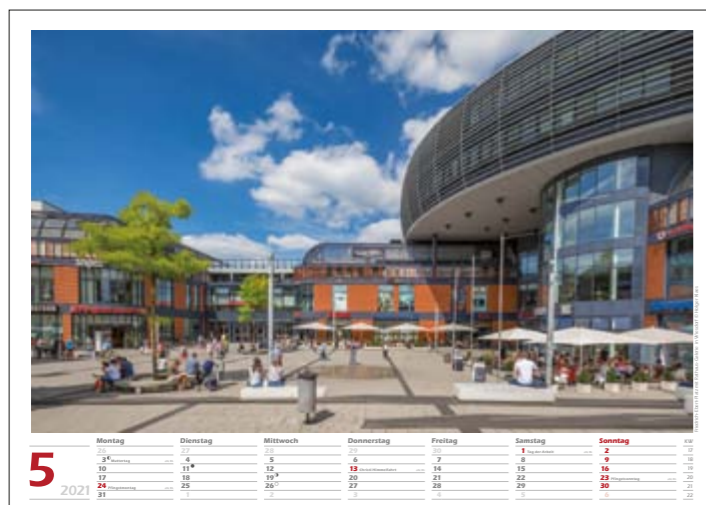

5 2021

Montag	Dienstag	Mittwoch	Donnerstag	Freitag	Sonntag	Sonntag
1	2	3	4	5	6	7
8	9	10	11	12	13	14
15	16	17	18	19	20	21
22	23	24	25	26	27	28
29	30	31