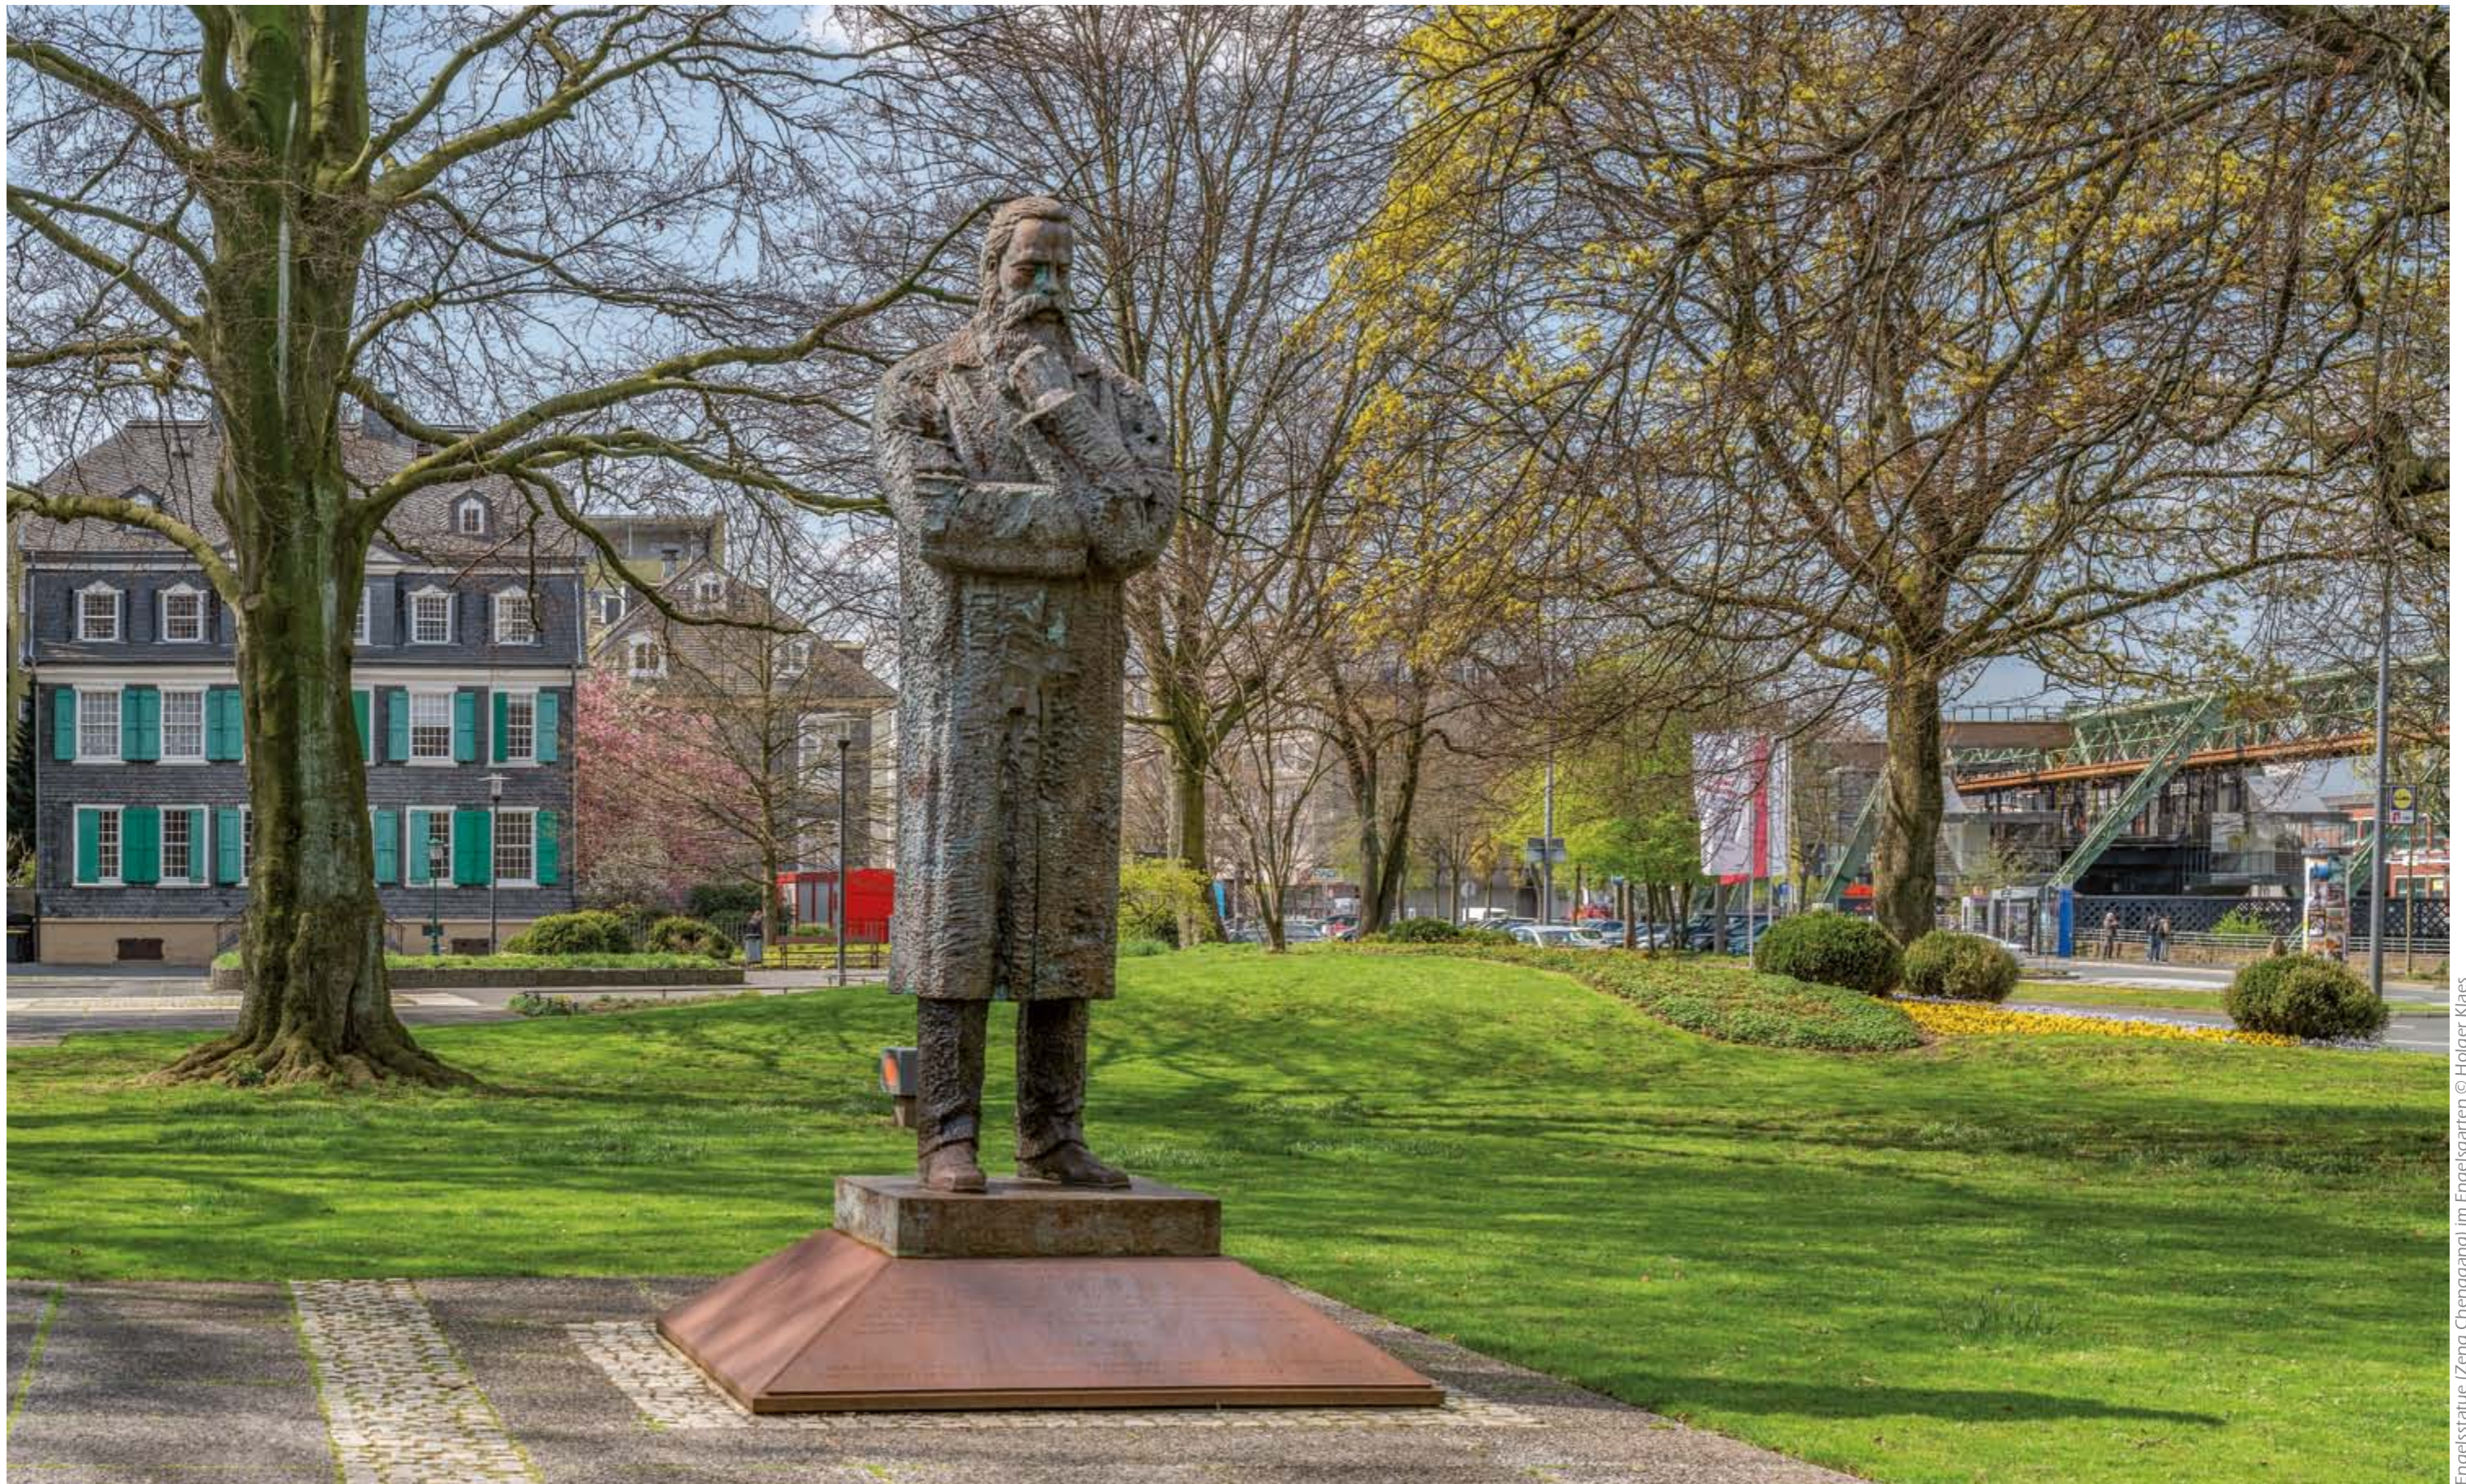

Engelstatue (Zeng Chenggang) im Engelsgarten © Holger Klies

	Montag	Dienstag	Mittwoch	Donnerstag	Freitag	Samstag	Sonntag	KW
3 2021	1 Frühlingsanfang meteorologisch	2	3	4	5	6°	7	9
	8 Internat. Frauentag BE	9	10	11	12	13°	14	10
	15	16	17	18	19	20 Frühlingsanfang alle BL	21°	11
	22	23	24	25	26	27	28° Palmsonntag Sommerzeitbeginn alle BL alle BL	12
	29	30	31	1	2	3	4	13