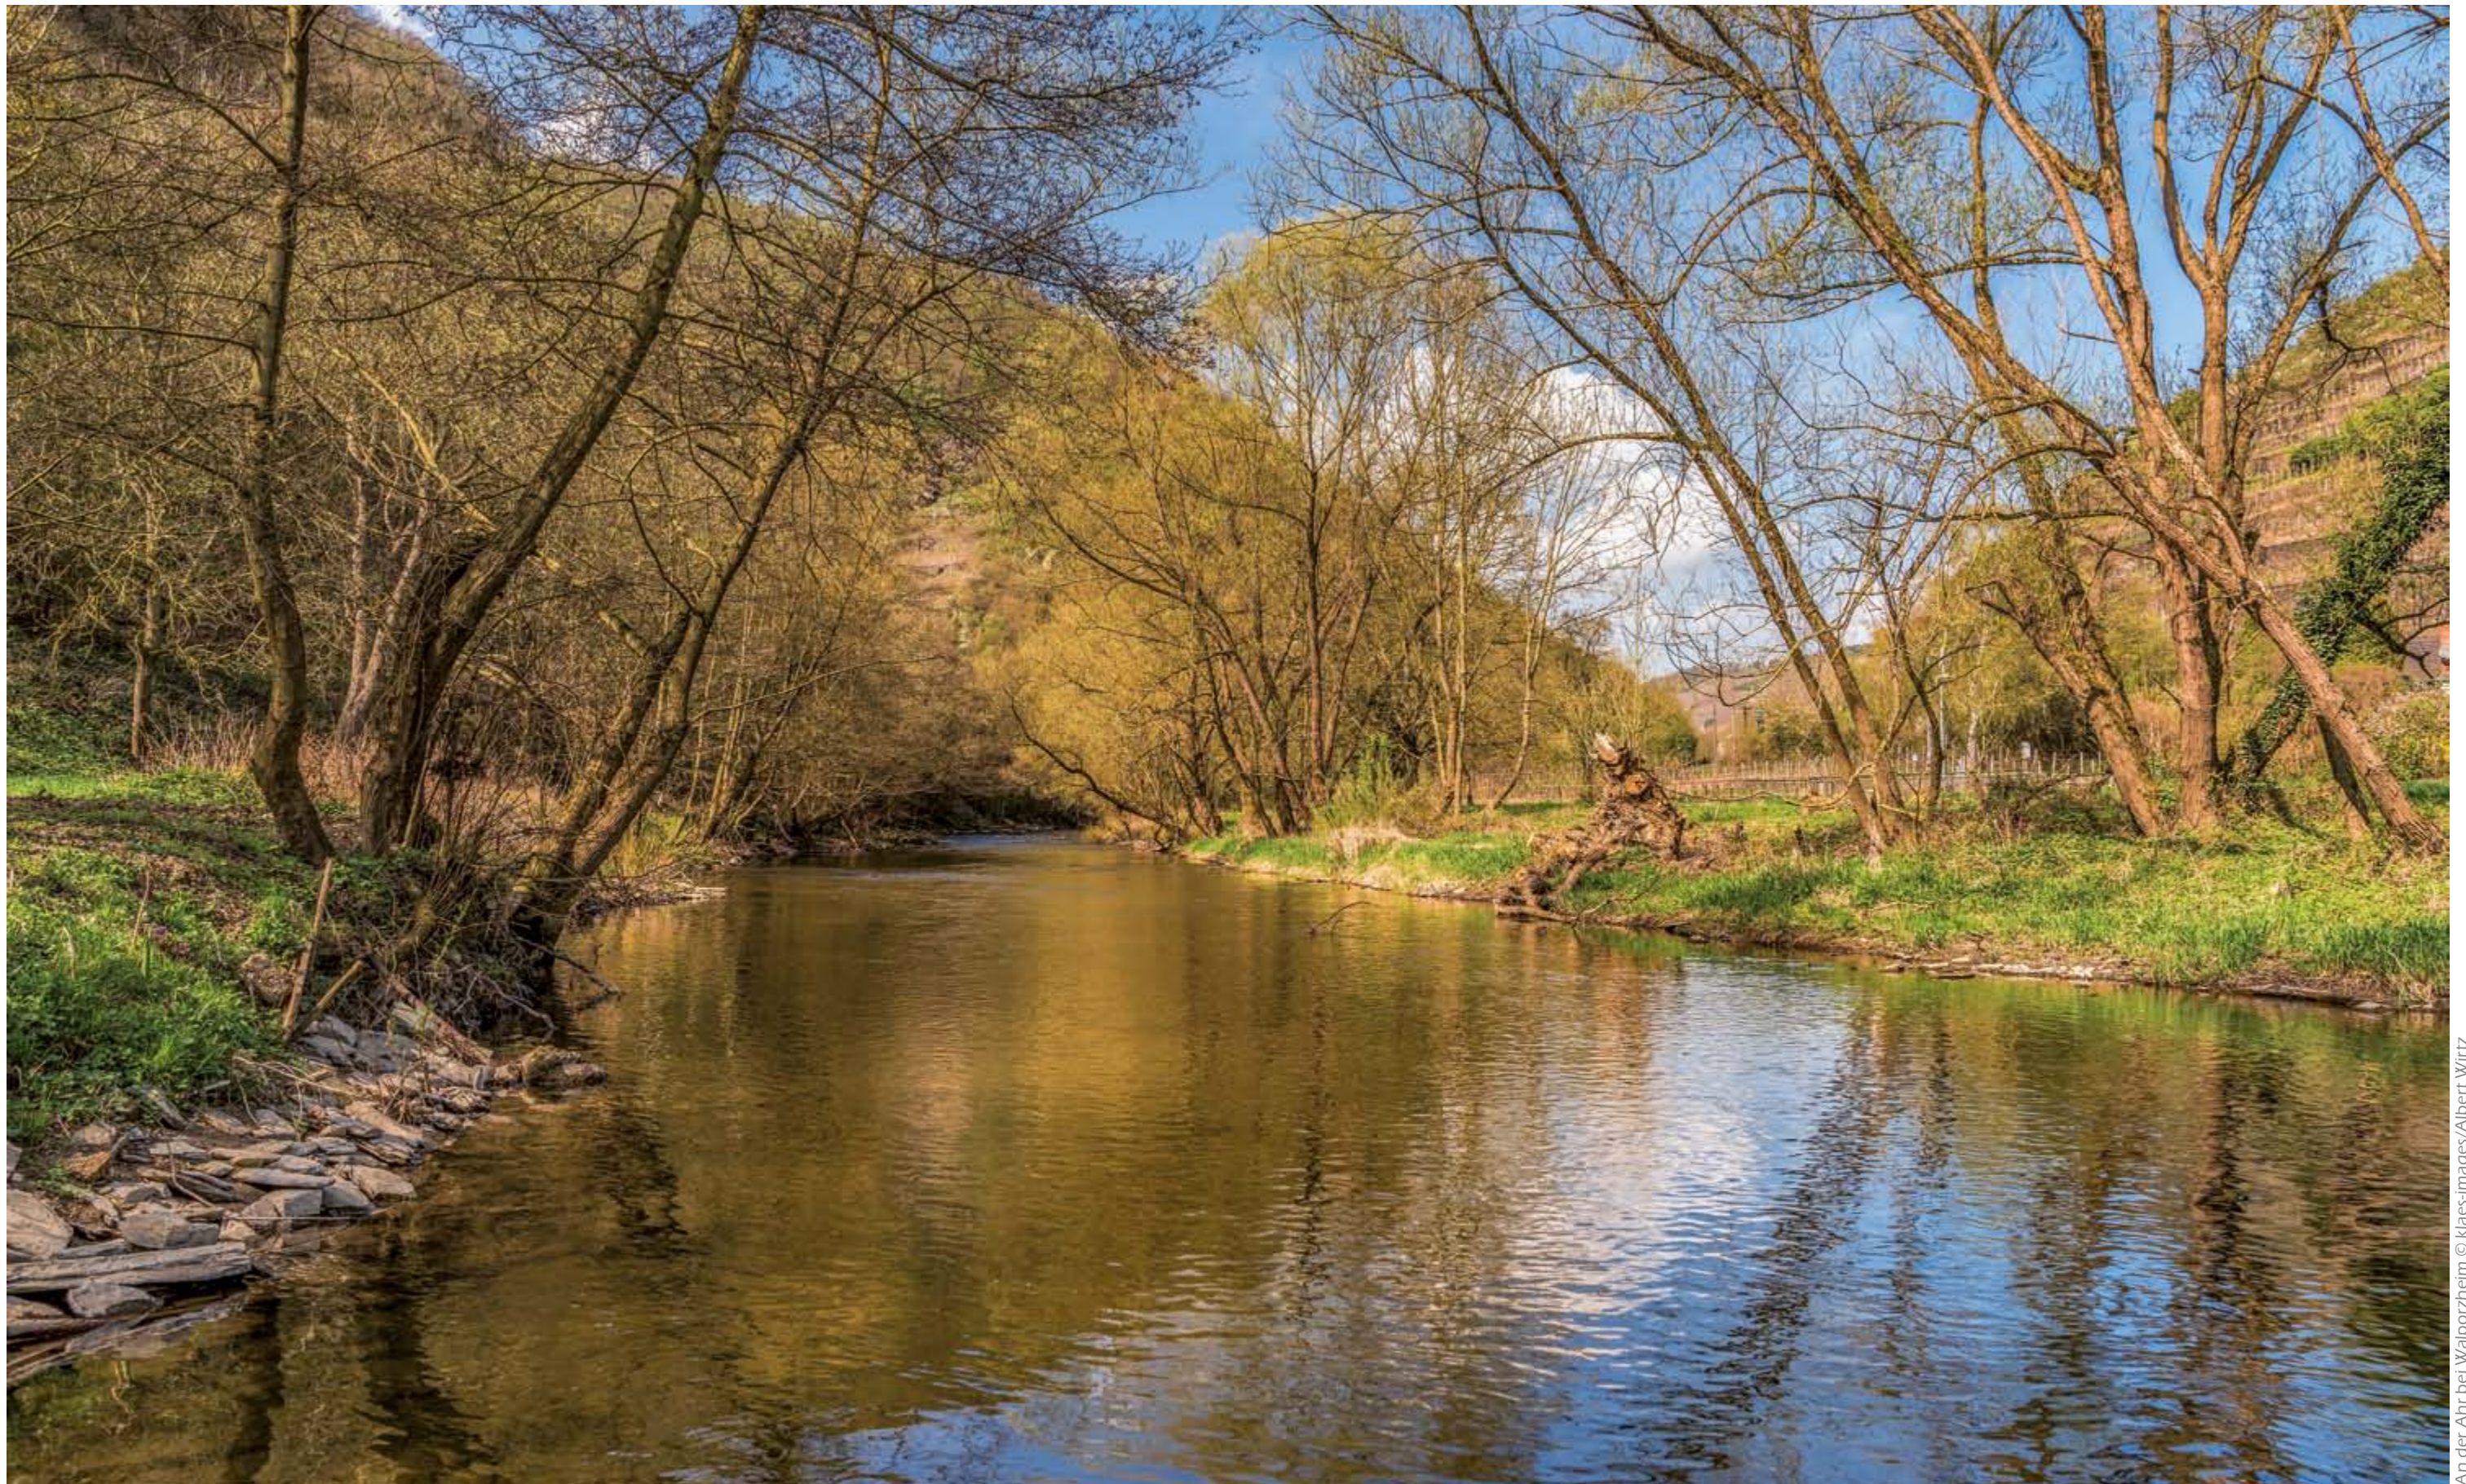

An der Ahr bei Walporzheim © Klaes-images/Albert Wirtz

2
2021

Montag	Dienstag	Mittwoch	Donnerstag	Freitag	Samstag	Sonntag	KW
1	2	3	4⁰	5	6	7	5
8	9	10	11[•] Weiberfastnacht alle BL	12	13 Fastnachtssamstag alle BL	14 Valentinstag alle BL	6
15 Rosenmontag alle BL	16 Fastnacht alle BL	17 Aschermittwoch alle BL	18	19⁰	20	21	7
22	23	24	25	26	27⁰	28	8