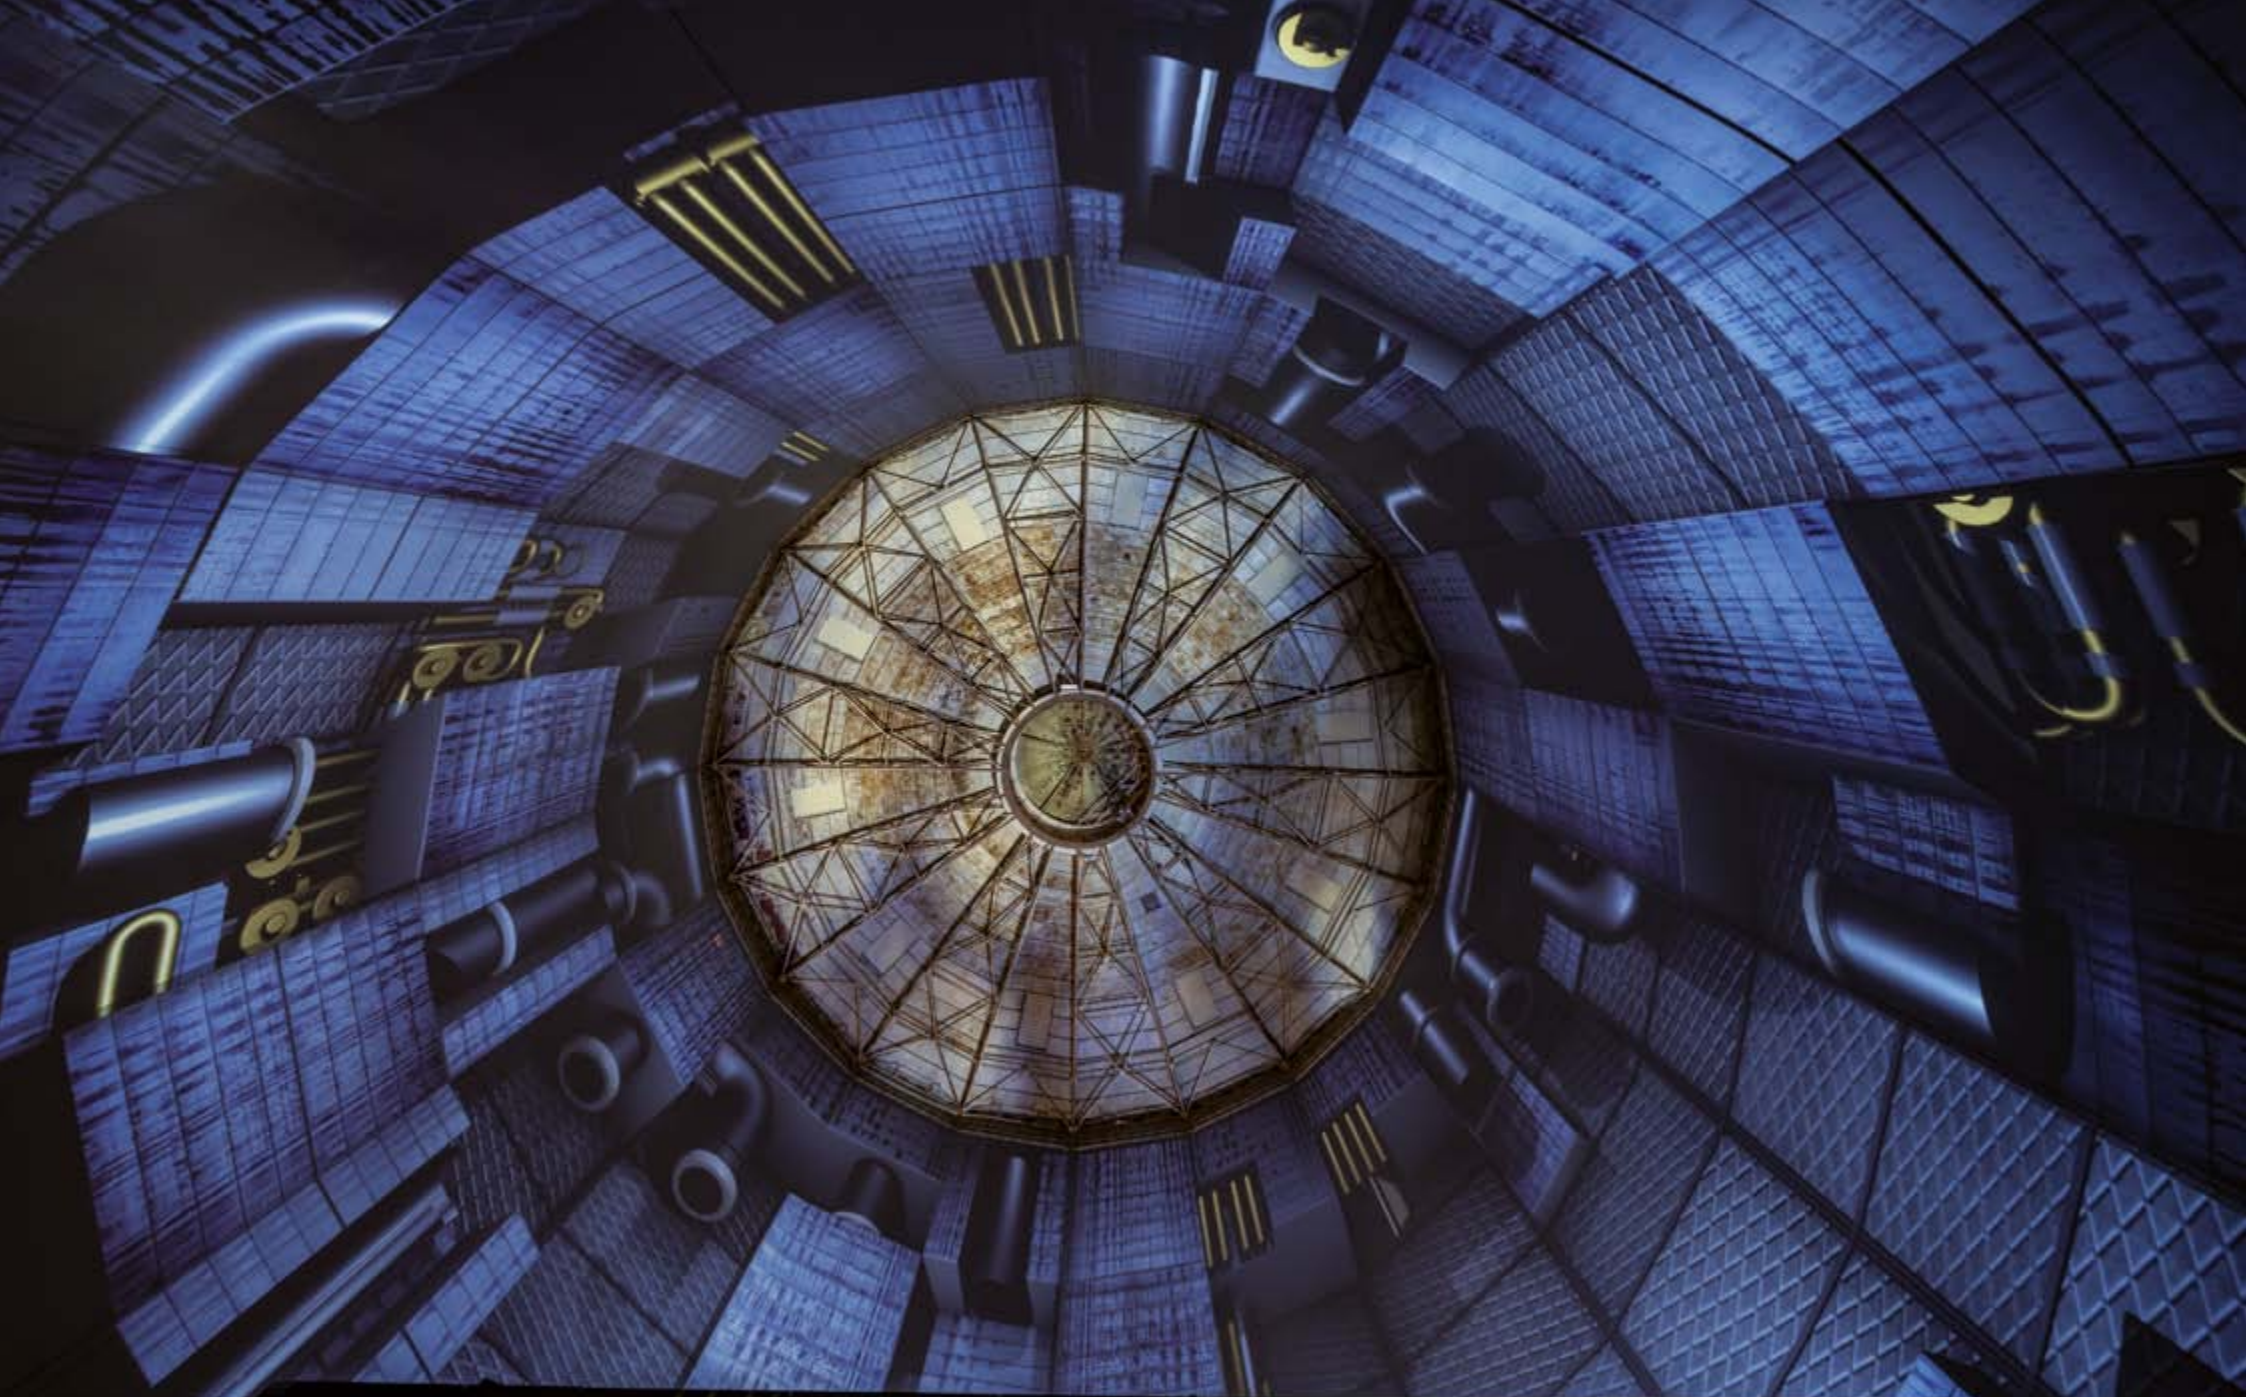

Lichtshow im Wuppertaler Gaskessel in Heckinghausen © Holger Klaes

5 2021

KW 17		KW 18							KW 19							KW 20							KW 21							KW 22	
SA	SO	MO	DI	MI	DO	FR	SA	SO	MO	DI	MI	DO	FR	SA	SO	MO	DI	MI	DO	FR	SA	SO	MO	DI	MI	DO	FR	SA	SO	MO	
1	2	3	4	5	6	7	8	9	10	11	12	13	14	15	16	17	18	19	20	21	22	23	24	25	26	27	28	29	30	31	
<small>1. 5. Tag der Arbeit / 13. 5. Christi Himmelfahrt / 23. 5. Pfingstsonntag / 24. 5. Pfingstmontag</small>																															