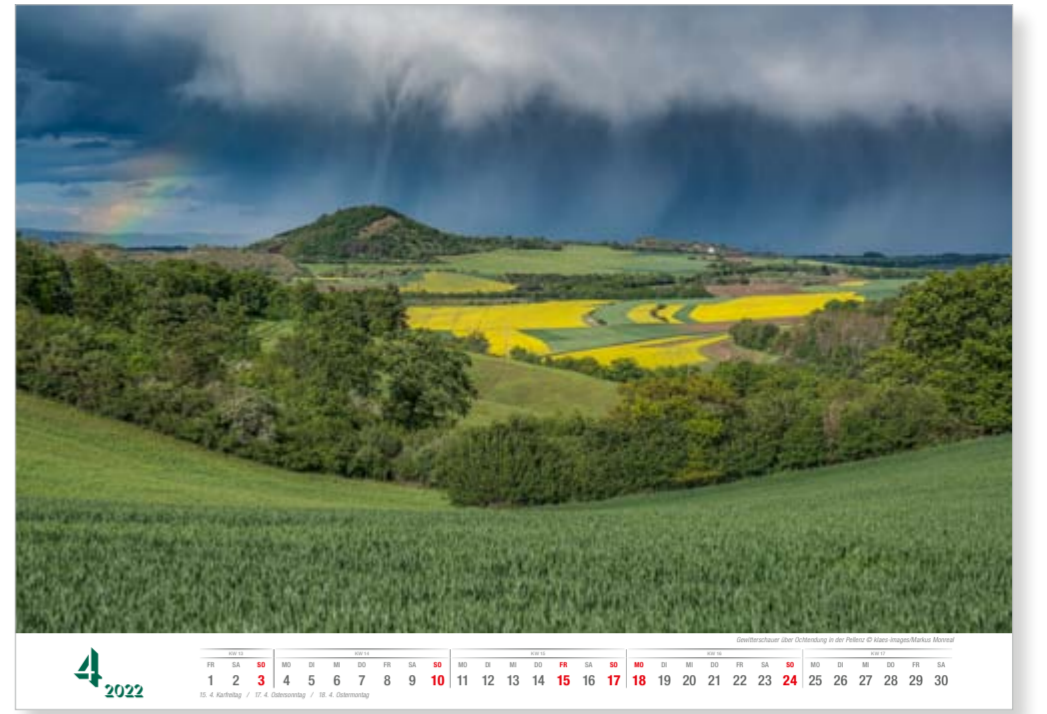

klaes-regio
1962-regio

klaes-regio Fotoverlag | Holger Klaes
Hünger 3 | D-42929 Wermelskirchen
www.klaes-regio.com | post@klaes-w.de

EIFEL IMPRESSIONEN 2022

klaes-images: Holger Klaes · Frank Laumen · Markus Monreal · Uwe Müller · Albert Wirtz

© Copyright Holger Klaes Printed in Germany Alle Angaben ohne Gewähr

Dieses Werk ist in vollem Umfang urheberrechtlich geschützt.

Jede Verwertung, wie zum Beispiel die Verbreitung auf Online-Portalen, der auszugswise Nachdruck, die fotomechanische Verarbeitung sowie die Verarbeitung oder Speicherung in elektronischen Systemen, bedarf der vorherigen schriftlichen Zustimmung.

empf. Verkaufspreis **26,00 €**
ISBN: 978-3-96535-065-6

9 783965 135065