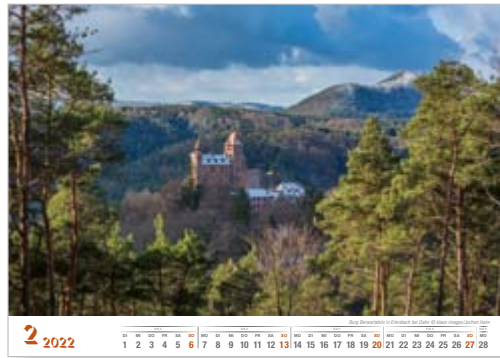

klaes-regio
Klaes-Regio

Die Pfalz 2022
klaes-images/Jochen Heim

klaes-regio Fotoverlag | Holger Klaes
Hunger 3 | D-42929 Wermelskirchen
www.klaes-regio.com | post@klaes-w.de

© Copyright Holger Klaes Printed in Germany Alle Angaben ohne Gewähr

Dieses Werk ist in vollem Umfang urheberrechtlich geschützt.

Jede Verwertung, wie zum Beispiel die Verbreitung auf Online-Portalen, der auszugsweise Nachdruck, die fotomechanische Verarbeitung sowie die Verarbeitung oder Speicherung in elektronischen Systemen, bedarf der vorherigen schriftlichen Zustimmung.

empf. Verkaufspreis 10,00 €
ISBN: 978-3-96535-074-8

9 783965 135074 8