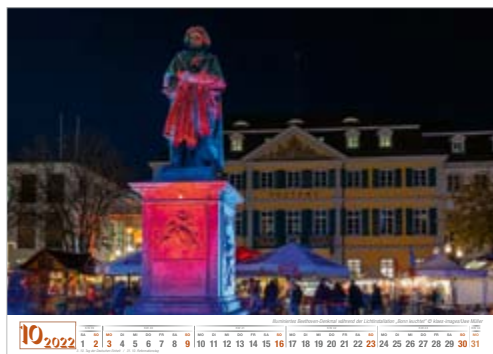

klaes-regio
Klaes-Regio

Bonn 2022

klaes-images: Holger Klaes · Uwe Müller

klaes-regio Fotoverlag | Holger Klaes
Hunger 3 | D-42929 Wermelskirchen
www.klaes-regio.com | post@klaes-w.de

© Copyright Holger Klaes Printed in Germany Alle Angaben ohne Gewähr

Dieses Werk ist in vollem Umfang urheberrechtlich geschützt.

Jede Verwertung, wie zum Beispiel die Verbreitung auf Online-Portalen, der auszugsweise Nachdruck, die fotomechanische Verarbeitung sowie die Verarbeitung oder Speicherung in elektronischen Systemen, bedarf der vorherigen schriftlichen Zustimmung.

empf. Verkaufspreis 10,00 €
ISBN: 978-3-96535-075-5