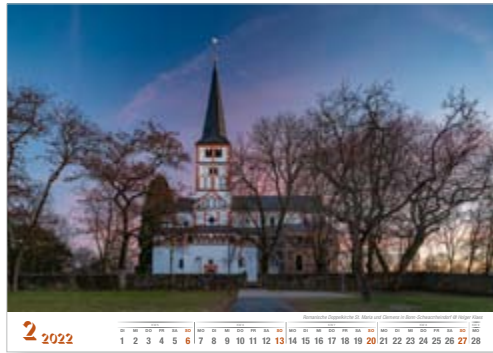

klaes-regio
Klaes-Regio

Bonn 2022

klaes-images: Holger Klaes · Uwe Müller

klaes-regio Fotoverlag | Holger Klaes
Hunger 3 | D-42929 Wermelskirchen
www.klaes-regio.com | post@klaes-w.de

© Copyright Holger Klaes Printed in Germany Alle Angaben ohne Gewähr

Dieses Werk ist in vollem Umfang urheberrechtlich geschützt.

Jede Verwertung, wie zum Beispiel die Verbreitung auf Online-Portalen, der auszugsweise Nachdruck, die fotomechanische Verarbeitung sowie die Verarbeitung oder Speicherung in elektronischen Systemen, bedarf der vorherigen schriftlichen Zustimmung.

empf. Verkaufspreis 10,00 €
ISBN: 978-3-96535-075-5