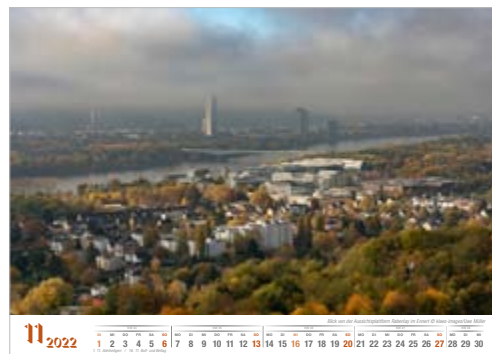

klaes-regio
Klaes-Regio

Bonn 2022

klaes-images: Holger Klaes · Uwe Müller

klaes-regio Fotoverlag | Holger Klaes
Hunger 3 | D-42929 Wermelskirchen
www.klaes-regio.com | post@klaes-w.de

© Copyright Holger Klaes Printed in Germany Alle Angaben ohne Gewähr

Dieses Werk ist in vollem Umfang urheberrechtlich geschützt.

Jede Verwertung, wie zum Beispiel die Verbreitung auf Online-Portalen, der auszugsweise Nachdruck, die fotomechanische Verarbeitung sowie die Verarbeitung oder Speicherung in elektronischen Systemen, bedarf der vorherigen schriftlichen Zustimmung.

empf. Verkaufspreis 10,00 €
ISBN: 978-3-96535-075-5