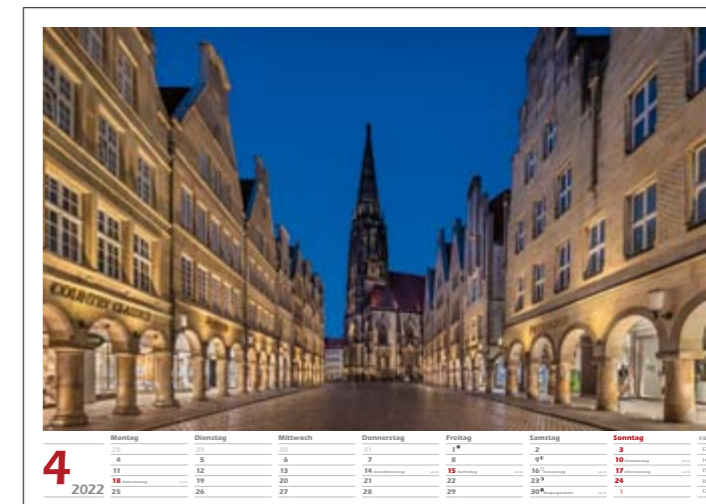

**Samstag**

1
8
15
22
29
5

**Sonntag**

<b>2</b> Erntedankfest <small>alle BL</small>
<b>9<sup>o</sup></b>
<b>16</b>
<b>23</b>
<b>30</b> Sommerzeitende
<b>6</b>

KW

39
40
41
42
43
44

Nebelmeer über dem Rheintal mit Drachenfels und Schloss Drachenburg bei Königswinter, Siebengebirge © klaes-images/Uwe Müller

**11**  
2022

Montag	Dienstag	Mittwoch	Donnerstag	Freitag	Samstag	Sonntag	KW
<b>31</b>	<b>1<sup>○</sup> Allerheiligen</b> <small>BW, BY, NW, RP, SL</small>	<b>2 Allerseelen</b> <small>alle BL</small>	<b>3</b>	<b>4</b>	<b>5</b>	<b>6</b>	44
<b>7</b>	<b>8<sup>○</sup></b>	<b>9</b>	<b>10</b>	<b>11 Martinstag</b> <small>alle BL</small>	<b>12</b>	<b>13 Volkstrauertag</b> <small>alle BL</small>	45
<b>14</b>	<b>15</b>	<b>16<sup>○</sup> Buß- und Betttag</b> <small>SN</small>	<b>17</b>	<b>18</b>	<b>19</b>	<b>20 Totensonntag</b> <small>alle BL</small>	46
<b>21</b>	<b>22</b>	<b>23</b>	<b>24<sup>●</sup></b>	<b>25</b>	<b>26</b>	<b>27 1. Advent</b> <small>alle BL</small>	47
<b>28</b>	<b>29</b>	<b>30<sup>○</sup></b>	<b>1</b>	<b>2</b>	<b>3</b>	<b>4</b>	48

Schloss Neuhaus bei Paderborn, Ostwestfalen-Lippe © klies-images/Frank Laumen

**12**  
2022

Montag	Dienstag	Mittwoch	Donnerstag	Freitag	Samstag	Sonntag	KW
<b>28</b>	<b>29</b>	<b>30</b>	<b>1</b> Winteranfang meteorologisch	<b>2</b>	<b>3</b>	<b>4</b> Barbara 2. Advent <small>alle BL</small>	48
<b>5</b>	<b>6</b> Nikolaus <small>alle BL</small>	<b>7</b>	<b>8</b> <sup>0</sup>	<b>9</b>	<b>10</b>	<b>11</b> 3. Advent <small>alle BL</small>	49
<b>12</b>	<b>13</b>	<b>14</b>	<b>15</b>	<b>16</b> <sup>0</sup>	<b>17</b>	<b>18</b> 4. Advent <small>alle BL</small>	50
<b>19</b>	<b>20</b>	<b>21</b> Winteranfang	<b>22</b>	<b>23</b> <sup>0</sup>	<b>24</b> Heiligabend <small>alle BL</small>	<b>25</b> 1. Weihnachtsfeiertag <small>alle BL</small>	51
<b>26</b> 2. Weihnachtsfeiertag <small>alle BL</small>	<b>27</b>	<b>28</b>	<b>29</b>	<b>30</b> <sup>0</sup>	<b>31</b> Silvester <small>alle BL</small>	<b>1</b>	52