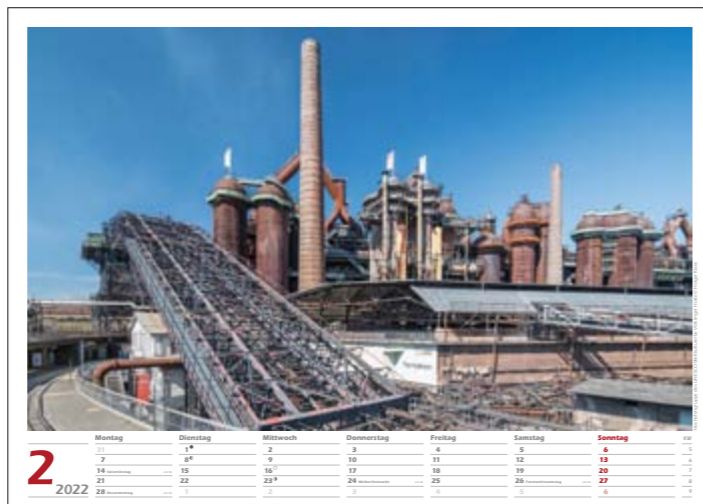

Saar-Altarm und Festungsanlage in Saarlouis © Holger Klaes

10
2022

Montag	Dienstag	Mittwoch	Donnerstag	Freitag	Samstag	Sonntag	KW
26	27	28	29	30	1	2 Erntedankfest	39
3 ^o Tag der Deutschen Einheit alle BL	4	5	6	7	8	9 ^o	40
10	11	12	13	14	15	16	41
17 ^o	18	19	20	21	22	23	42
24	25 ^o	26	27	28	29	30 Sommerzeitende	43
31 Halloween Reformationstag BB, HB, HH, MV, NI, SN, ST, SH, TH	1	2	3	4	5	6	44

Altes Hüttenareal in Neunkirchen © Klaes-images/Frank Laumen

11
2022

Montag	Dienstag	Mittwoch	Donnerstag	Freitag	Samstag	Sonntag	KW
31	1^o Allerheiligen <small>BW, BY, N.W, RP, SL</small>	2 Allerseelen <small>alle BL</small>	3	4	5	6	44
7	8^o	9	10	11 Martinstag <small>alle BL</small>	12	13 Volkstrauertag <small>alle BL</small>	45
14	15	16^o Buß- und Betttag <small>SN</small>	17	18	19	20 Totensonntag <small>alle BL</small>	46
21	22	23	24^o	25	26	27 1. Advent <small>alle BL</small>	47
28	29	30^o	1	2	3	4	48

Urwählener Bergkapelle bei Losheim am See © Holger Klaes

12
2022

Montag	Dienstag	Mittwoch	Donnerstag	Freitag	Samstag	Sonntag	KW
28	29	30	1 Winteranfang meteorologisch	2	3	4 Barbara 2. Advent <small>alle BL</small>	48
5	6 Nikolaus <small>alle BL</small>	7	8 ^o	9	10	11 3. Advent <small>alle BL</small>	49
12	13	14	15	16 ^o	17	18 4. Advent <small>alle BL</small>	50
19	20	21 Winteranfang	22	23 ^o	24 Heiligabend <small>alle BL</small>	25 1. Weihnachtsfeiertag <small>alle BL</small>	51
26 2. Weihnachtsfeiertag <small>alle BL</small>	27	28	29	30 ^o	31 Silvester <small>alle BL</small>	1	52