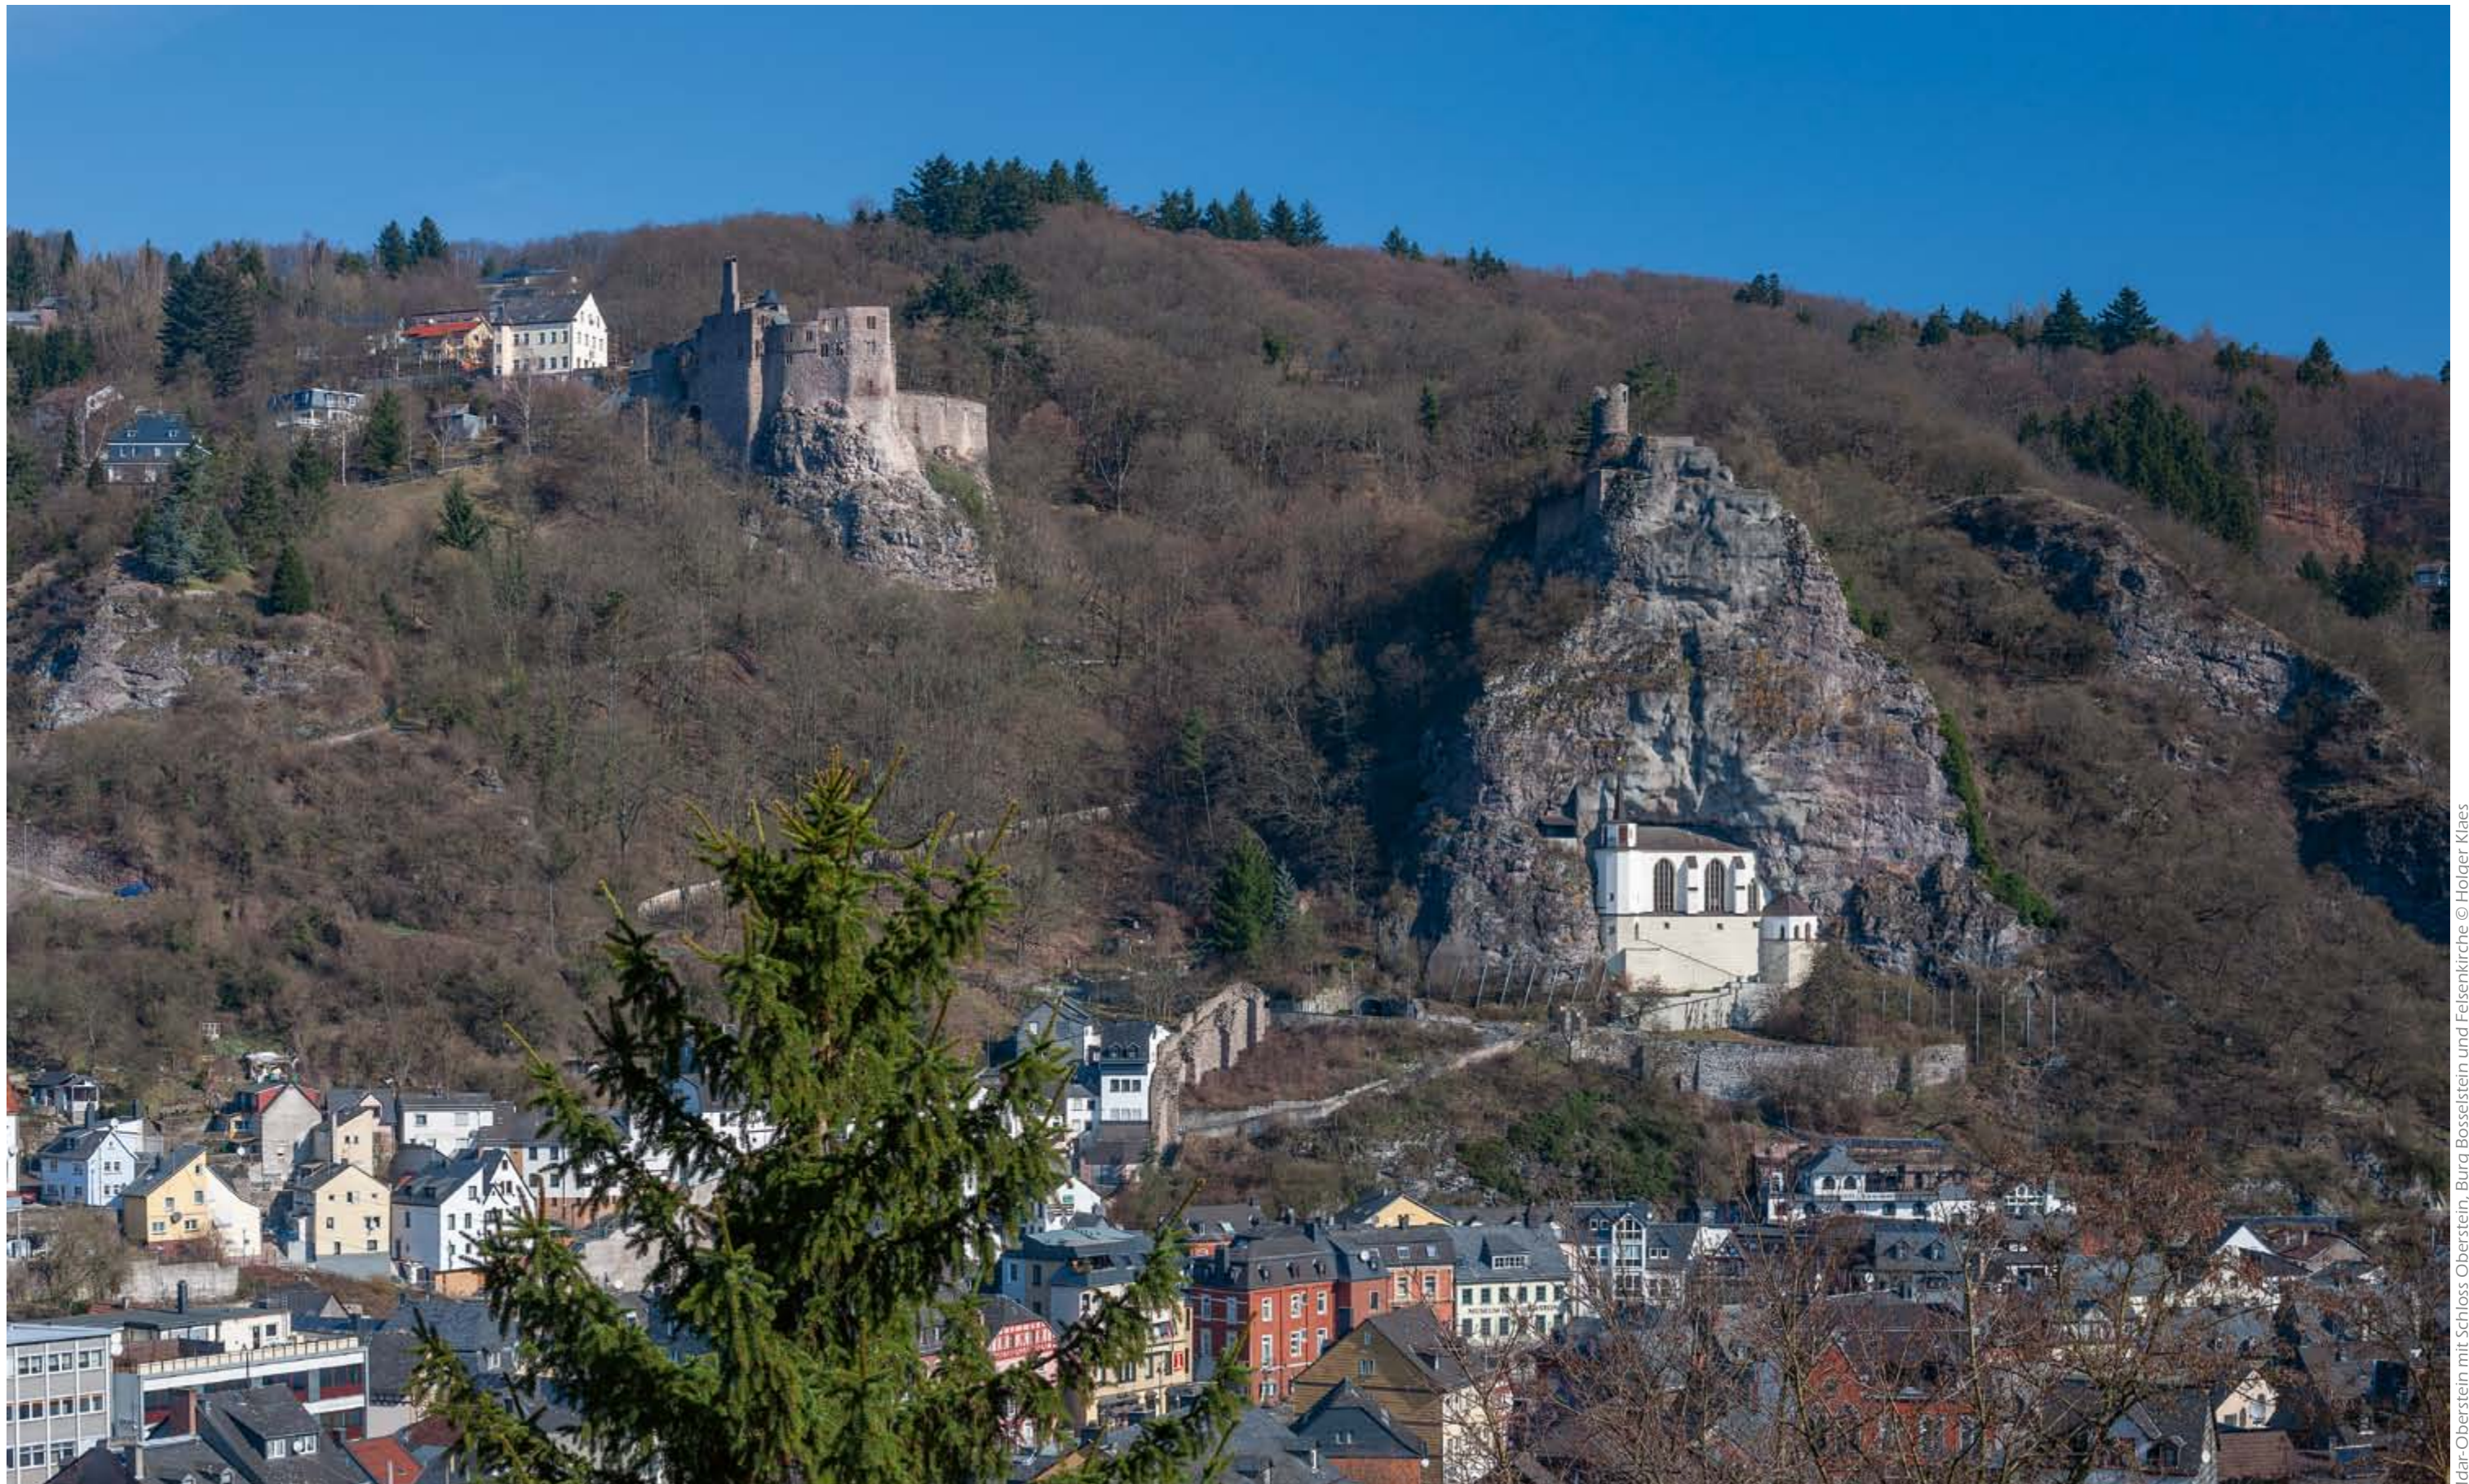

Idar-Oberstein mit Schloss Oberstein, Burg Bosselstein und Felsenkirche © Holger Klaes

	Montag	Dienstag	Mittwoch	Donnerstag	Freitag	Samstag	Sonntag	KW
3 2021	1 Frühlingsanfang meteorologisch	2	3	4	5	6[○]	7	9
	8 Internat. Frauentag BE	9	10	11	12	13[●]	14	10
	15	16	17	18	19	20 Frühlingsanfang alle BL	21[○]	11
	22	23	24	25	26	27	28[○] Palmsonntag Sommerzeitbeginn alle BL alle BL	12
	29	30	31	1	2	3	4	13