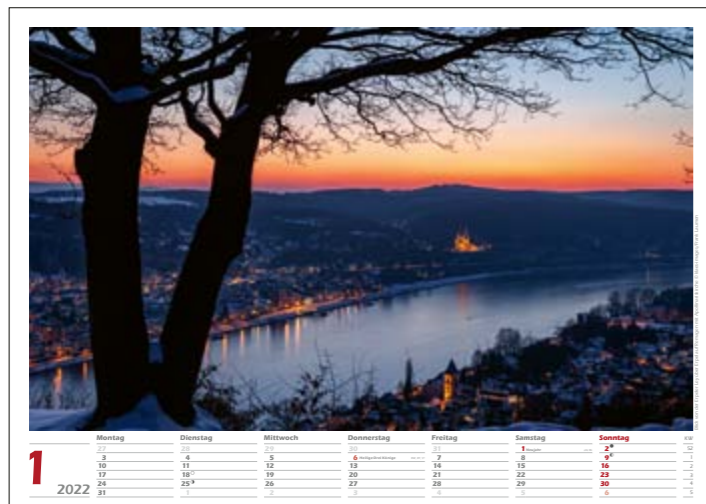

Aussicht vom Kurt-Alich-Blick auf die größte Rheinschleife mit Boppard und Filsen © klaes-images/Albert Wirtz

10
2022

Montag	Dienstag	Mittwoch	Donnerstag	Freitag	Samstag	Sonntag	KW
26	27	28	29	30	1	2 Erntedankfest <small>alle BL</small>	39
3 [○] Tag der Deutschen Einheit <small>alle BL</small>	4	5	6	7	8	9 [○]	40
10	11	12	13	14	15	16	41
17 [○]	18	19	20	21	22	23	42
24	25 [●]	26	27	28	29	30 Sommerzeitende	43
31 Halloween Reformationstag <small>BB, HB, HH, MV, NI, SN, ST, SH, TH</small>	1	2	3	4	5	6	44

Blick ins Obere Mittelrheintal mit Burg Kaub und Pfalzgrafenstein © Holger Kläes

11
2022

Montag	Dienstag	Mittwoch	Donnerstag	Freitag	Samstag	Sonntag	KW
31	1^o Allerheiligen <small>BW, BY, NW, RP, SL</small>	2 Allerseelen <small>alle BL</small>	3	4	5	6	44
7	8^o	9	10	11 Martinstag <small>alle BL</small>	12	13 Volkstrauertag <small>alle BL</small>	45
14	15	16^o Buß- und Betttag <small>SN</small>	17	18	19	20 Totensonntag <small>alle BL</small>	46
21	22	23	24^o	25	26	27 1. Advent <small>alle BL</small>	47
28	29	30^o	1	2	3	4	48

Blick vom KölnTriangle über den Rhein mit Hohenzollernbrücke und Kölner Altstadt © Klaes-images/Frank Laumen

12
2022

Montag	Dienstag	Mittwoch	Donnerstag	Freitag	Samstag	Sonntag	KW
28	29	30	1 Winteranfang meteorologisch	2	3	4 Barbara 2. Advent	alle BL alle BL 48
5	6 Nikolaus	7	8 ^o	9	10	11 3. Advent	alle BL 49
12	13	14	15	16 ^o	17	18 4. Advent	alle BL 50
19	20	21 Winteranfang	22	23 ^o	24 Heiligabend	25 1. Weihnachtsfeiertag	alle BL 51
26 2. Weihnachtsfeiertag	27	28	29	30 ^o	31 Silvester	1	alle BL 52