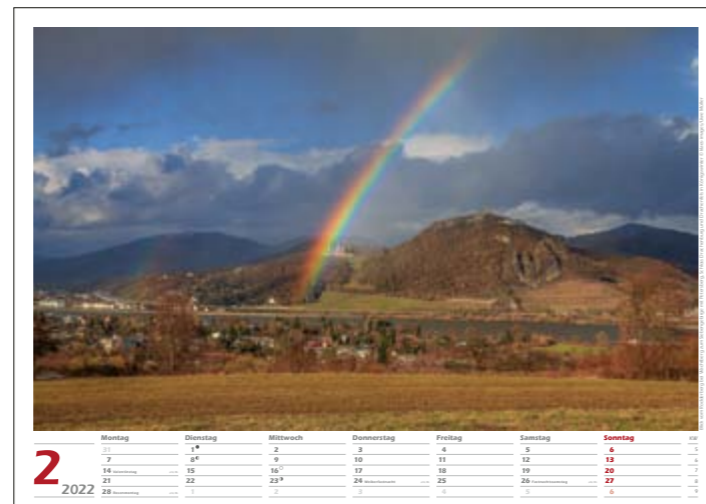

Aussicht vom Kurt-Alich-Blick auf die größte Rheinschleife mit Boppard und Filsen © klaes-images/Albert Wirtz

10
2022

Montag	Dienstag	Mittwoch	Donnerstag	Freitag	Samstag	Sonntag	KW
26	27	28	29	30	1	2 Erntedankfest <small>alle BL</small>	39
3 [○] Tag der Deutschen Einheit <small>alle BL</small>	4	5	6	7	8	9 [○]	40
10	11	12	13	14	15	16	41
17 [○]	18	19	20	21	22	23	42
24	25 [●]	26	27	28	29	30 Sommerzeitende	43
31 Halloween Reformationstag <small>BB, HB, HH, MV, NI, SN, ST, SH, TH</small>	1	2	3	4	5	6	44

Blick ins Obere Mittelrheintal mit Burg Kaub und Pfalzgrafenstein © Holger Kläes

11
2022

Montag	Dienstag	Mittwoch	Donnerstag	Freitag	Samstag	Sonntag	KW
31	1^o Allerheiligen <small>BW, BY, NW, RP, SL</small>	2 Allerseelen <small>alle BL</small>	3	4	5	6	44
7	8^o	9	10	11 Martinstag <small>alle BL</small>	12	13 Volkstrauertag <small>alle BL</small>	45
14	15	16^o Buß- und Betttag <small>SN</small>	17	18	19	20 Totensonntag <small>alle BL</small>	46
21	22	23	24^o	25	26	27 1. Advent <small>alle BL</small>	47
28	29	30^o	1	2	3	4	48

Blick vom KölnTriangle über den Rhein mit Hohenzollernbrücke und Kölner Altstadt © Klaes-images/Frank Laumen

12
2022

Montag	Dienstag	Mittwoch	Donnerstag	Freitag	Samstag	Sonntag	KW
28	29	30	1 Winteranfang meteorologisch	2	3	4 Barbara 2. Advent	alle BL alle BL 48
5	6 Nikolaus	7	8 ^o	9	10	11 3. Advent	alle BL 49
12	13	14	15	16 ^o	17	18 4. Advent	alle BL 50
19	20	21 Winteranfang	22	23 ^o	24 Heiligabend	25 1. Weihnachtsfeiertag	alle BL 51
26 2. Weihnachtsfeiertag	27	28	29	30 ^o	31 Silvester	1	alle BL 52