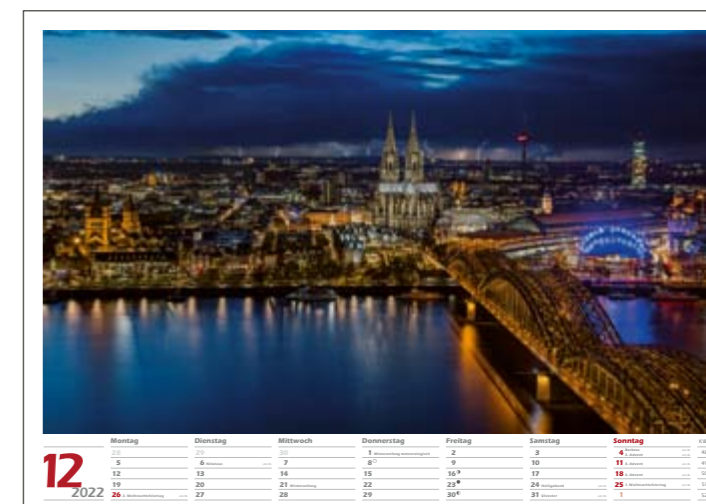

Aussicht vom Kurt-Alich-Blick auf die größte Rheinschleife mit Boppard und Filsen © klaes-images/Albert Wirtz

10
2022

Montag	Dienstag	Mittwoch	Donnerstag	Freitag	Samstag	Sonntag	KW
26	27	28	29	30	1	2 Erntedankfest <small>alle BL</small>	39
3 [○] Tag der Deutschen Einheit <small>alle BL</small>	4	5	6	7	8	9 [○]	40
10	11	12	13	14	15	16	41
17 [○]	18	19	20	21	22	23	42
24	25 [●]	26	27	28	29	30 Sommerzeitende	43
31 Halloween Reformationstag <small>BB, HB, HH, MV, NI, SN, ST, SH, TH</small>	1	2	3	4	5	6	44

Blick ins Obere Mittelrheintal mit Burg Kaub und Pfalzgrafenstein © Holger Kläes

11
2022

Montag	Dienstag	Mittwoch	Donnerstag	Freitag	Samstag	Sonntag	KW
31	1^o Allerheiligen <small>BW, BY, NW, RP, SL</small>	2 Allerseelen <small>alle BL</small>	3	4	5	6	44
7	8^o	9	10	11 Martinstag <small>alle BL</small>	12	13 Volkstrauertag <small>alle BL</small>	45
14	15	16^o Buß- und Betttag <small>SN</small>	17	18	19	20 Totensonntag <small>alle BL</small>	46
21	22	23	24^o	25	26	27 1. Advent <small>alle BL</small>	47
28	29	30^o	1	2	3	4	48

Blick vom KölnTriangle über den Rhein mit Hohenzollernbrücke und Kölner Altstadt © Klaes-images/Frank Laumen

12
2022

Montag	Dienstag	Mittwoch	Donnerstag	Freitag	Samstag	Sonntag	KW
28	29	30	1 Winteranfang meteorologisch	2	3	4 Barbara 2. Advent	alle BL alle BL 48
5	6 Nikolaus	7	8 ^o	9	10	11 3. Advent	alle BL 49
12	13	14	15	16 ^o	17	18 4. Advent	alle BL 50
19	20	21 Winteranfang	22	23 ^o	24 Heiligabend	25 1. Weihnachtsfeiertag	alle BL 51
26 2. Weihnachtsfeiertag	27	28	29	30 ^o	31 Silvester	1	alle BL 52