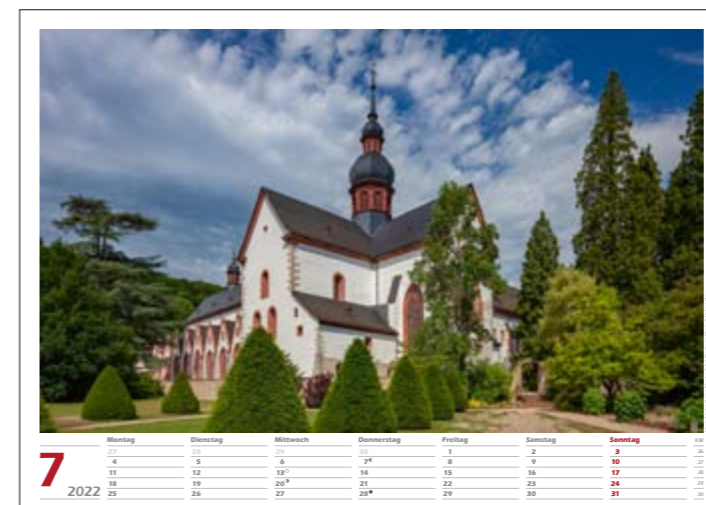

Aussicht vom Kurt-Alich-Blick auf die größte Rheinschleife mit Boppard und Filsen © klaes-images/Albert Wirtz

10
2022

Montag	Dienstag	Mittwoch	Donnerstag	Freitag	Samstag	Sonntag	KW
26	27	28	29	30	1	2 Erntedankfest <small>alle BL</small>	39
3 [○] Tag der Deutschen Einheit <small>alle BL</small>	4	5	6	7	8	9 [○]	40
10	11	12	13	14	15	16	41
17 [○]	18	19	20	21	22	23	42
24	25 [●]	26	27	28	29	30 Sommerzeitende	43
31 Halloween Reformationstag <small>BB, HB, HH, MV, NI, SN, ST, SH, TH</small>	1	2	3	4	5	6	44

Blick ins Obere Mittelrheintal mit Burg Kaub und Pfalzgrafenstein © Holger Kläes

11
2022

Montag	Dienstag	Mittwoch	Donnerstag	Freitag	Samstag	Sonntag	KW
31	1^o Allerheiligen <small>BW, BY, NW, RP, SL</small>	2 Allerseelen <small>alle BL</small>	3	4	5	6	44
7	8^o	9	10	11 Martinstag <small>alle BL</small>	12	13 Volkstrauertag <small>alle BL</small>	45
14	15	16^o Buß- und Betttag <small>SN</small>	17	18	19	20 Totensonntag <small>alle BL</small>	46
21	22	23	24^o	25	26	27 1. Advent <small>alle BL</small>	47
28	29	30^o	1	2	3	4	48

Blick vom KölnTriangle über den Rhein mit Hohenzollernbrücke und Kölner Altstadt © Klaes-images/Frank Laumen

12
2022

Montag	Dienstag	Mittwoch	Donnerstag	Freitag	Samstag	Sonntag	KW
28	29	30	1 Winteranfang meteorologisch	2	3	4 Barbara 2. Advent	alle BL alle BL 48
5	6 Nikolaus	7	8 ^o	9	10	11 3. Advent	alle BL 49
12	13	14	15	16 ^o	17	18 4. Advent	alle BL 50
19	20	21 Winteranfang	22	23 ^o	24 Heiligabend	25 1. Weihnachtsfeiertag	alle BL 51
26 2. Weihnachtsfeiertag	27	28	29	30 ^o	31 Silvester	1	alle BL 52