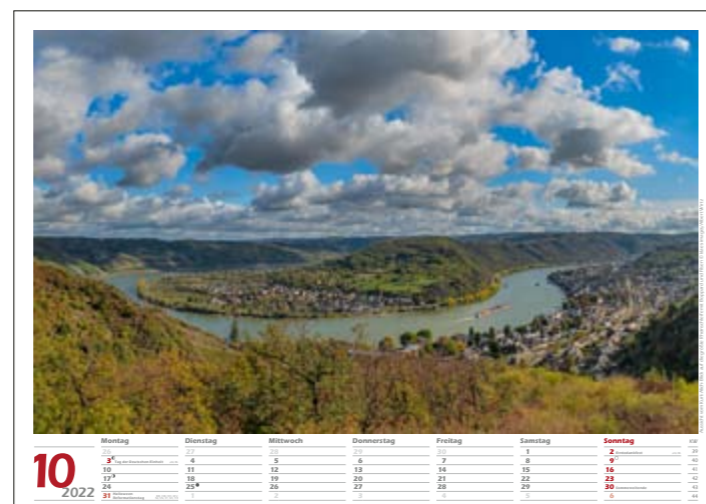

Aussicht vom Kurt-Alich-Blick auf die größte Rheinschleife mit Boppard und Filsen © klaes-images/Albert Wirtz

10
2022

Montag	Dienstag	Mittwoch	Donnerstag	Freitag	Samstag	Sonntag	KW
26	27	28	29	30	1	2 Erntedankfest <small>alle BL</small>	39
3 [○] Tag der Deutschen Einheit <small>alle BL</small>	4	5	6	7	8	9 [○]	40
10	11	12	13	14	15	16	41
17 [○]	18	19	20	21	22	23	42
24	25 [●]	26	27	28	29	30 Sommerzeitende	43
31 Halloween Reformationstag <small>BB, HB, HH, MV, NI, SN, ST, SH, TH</small>	1	2	3	4	5	6	44

Blick ins Obere Mittelrheintal mit Burg Kaub und Pfalzgrafenstein © Holger Kläes

11
2022

Montag	Dienstag	Mittwoch	Donnerstag	Freitag	Samstag	Sonntag	KW
31	1^o Allerheiligen <small>BW, BY, NW, RP, SL</small>	2 Allerseelen <small>alle BL</small>	3	4	5	6	44
7	8^o	9	10	11 Martinstag <small>alle BL</small>	12	13 Volkstrauertag <small>alle BL</small>	45
14	15	16^o Buß- und Betttag <small>SN</small>	17	18	19	20 Totensonntag <small>alle BL</small>	46
21	22	23	24^o	25	26	27 1. Advent <small>alle BL</small>	47
28	29	30^o	1	2	3	4	48

Blick vom KölnTriangle über den Rhein mit Hohenzollernbrücke und Kölner Altstadt © Klaes-images/Frank Laumen

12
2022

Montag	Dienstag	Mittwoch	Donnerstag	Freitag	Samstag	Sonntag	KW
28	29	30	1 Winteranfang meteorologisch	2	3	4 Barbara 2. Advent	alle BL alle BL 48
5	6 Nikolaus	7	8 ^o	9	10	11 3. Advent	alle BL 49
12	13	14	15	16 ^o	17	18 4. Advent	alle BL 50
19	20	21 Winteranfang	22	23 ^o	24 Heiligabend	25 1. Weihnachtsfeiertag	alle BL 51
26 2. Weihnachtsfeiertag	27	28	29	30 ^o	31 Silvester	1	alle BL 52