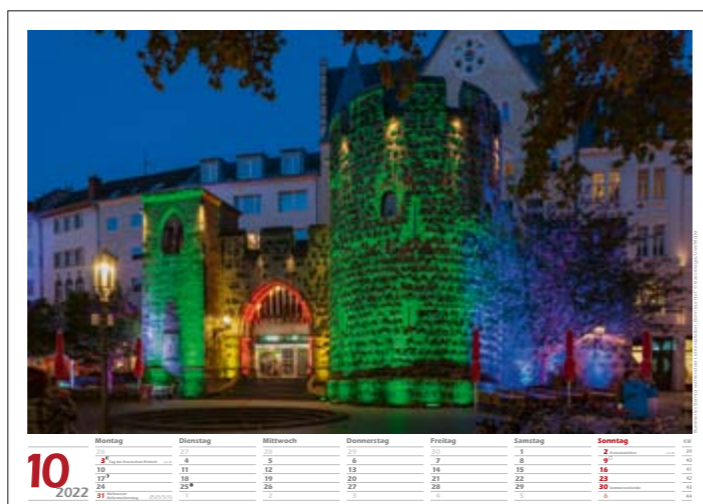

Blick von der Südbrücke zur Innenstadt © klaes-images/Uwe Müller

9
2022

Montag	Dienstag	Mittwoch	Donnerstag	Freitag	Samstag	Sonntag	KW
29	30	31	1 Herbstanfang, meteorologisch	2	3 ^o	4	35
5	6	7	8	9	10 ^o	11	36
12	13	14	15	16	17 ^o	18	37
19	20 Weltkindertag	21	22	23 Herbstanfang	24	25 ^o	38
26	27	28	29	30	1	2	39

Illuminiertes Sternor während der Lichtinstallation „Bonn leuchtet“ © Klaes-images/Uwe Müller

10
2022

Montag	Dienstag	Mittwoch	Donnerstag	Freitag	Samstag	Sonntag	KW
26	27	28	29	30	1	2 Erntedankfest	39
3 ^o Tag der Deutschen Einheit alle BL	4	5	6	7	8	9 ^o	40
10	11	12	13	14	15	16	41
17 ^o	18	19	20	21	22	23	42
24	25 ^o	26	27	28	29	30 Sommerzeitende	43
31 Halloween Reformationstag BB, HB, HH, MV, NI, SN, ST, SH, TH	1	2	3	4	5	6	44

Auensee im Freizeitpark Rheinaue mit dem Post Tower © Klaes-images/Uwe Müller

11
2022

Montag	Dienstag	Mittwoch	Donnerstag	Freitag	Samstag	Sonntag	KW
31	1^o Allerheiligen <small>BW, BY, N.W, RP, SL</small>	2 Allerseelen <small>alle BL</small>	3	4	5	6	44
7	8^o	9	10	11 Martinstag <small>alle BL</small>	12	13 Volkstrauertag <small>alle BL</small>	45
14	15	16^o Buß- und Betttag <small>SN</small>	17	18	19	20 Totensonntag <small>alle BL</small>	46
21	22	23	24^o	25	26	27 1. Advent <small>alle BL</small>	47
28	29	30^o	1	2	3	4	48

Altes Rathaus © Klaes-images/Uwe Müller

12
2022

Montag	Dienstag	Mittwoch	Donnerstag	Freitag	Samstag	Sonntag	KW
28	29	30	1 Winteranfang meteorologisch	2	3	4 Barbara 2. Advent	alle BL alle BL 48
5	6 Nikolaus	7	8 ^o	9	10	11 3. Advent	alle BL 49
12	13	14	15	16 ^o	17	18 4. Advent	alle BL 50
19	20	21 Winteranfang	22	23 ^o	24 Heiligabend	25 1. Weihnachtsfeiertag	alle BL alle BL 51
26 2. Weihnachtsfeiertag	27	28	29	30 ^o	31 Silvester	1	alle BL 52