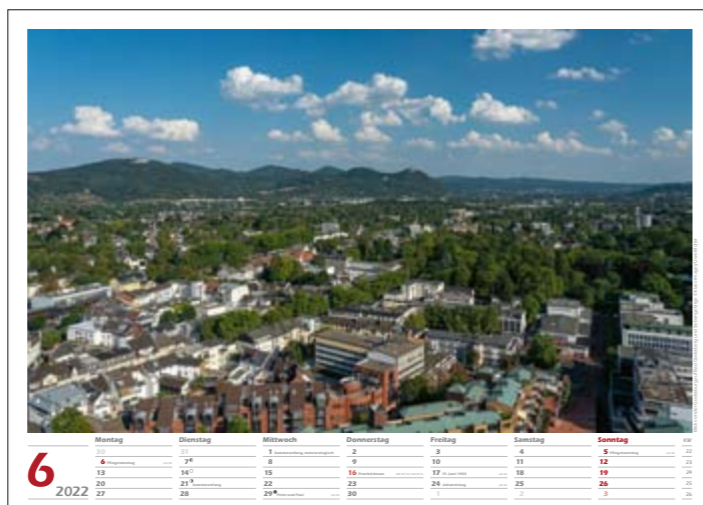

Blick von der Südbrücke zur Innenstadt © klaes-images/Uwe Müller

9
2022

Montag	Dienstag	Mittwoch	Donnerstag	Freitag	Samstag	Sonntag	KW
29	30	31	1 Herbstanfang, meteorologisch	2	3 ^o	4	35
5	6	7	8	9	10 ^o	11	36
12	13	14	15	16	17 ^o	18	37
19	20 Weltkindertag	21	22	23 Herbstanfang	24	25 ^o	38
26	27	28	29	30	1	2	39

Illuminiertes Sternor während der Lichtinstallation „Bonn leuchtet“ © Klaes-images/Uwe Müller

10
2022

Montag	Dienstag	Mittwoch	Donnerstag	Freitag	Samstag	Sonntag	KW
26	27	28	29	30	1	2 Erntedankfest	39
3 ^o Tag der Deutschen Einheit alle BL	4	5	6	7	8	9 ^o	40
10	11	12	13	14	15	16	41
17 ^o	18	19	20	21	22	23	42
24	25 ^o	26	27	28	29	30 Sommerzeitende	43
31 Halloween Reformationstag BB, HB, HH, MV, NI, SN, ST, SH, TH	1	2	3	4	5	6	44

Auensee im Freizeitpark Rheinaue mit dem Post Tower © Klaes-images/Uwe Müller

11
2022

Montag	Dienstag	Mittwoch	Donnerstag	Freitag	Samstag	Sonntag	KW
31	1^o Allerheiligen <small>BW, BY, N.W, RP, SL</small>	2 Allerseelen <small>alle BL</small>	3	4	5	6	44
7	8^o	9	10	11 Martinstag <small>alle BL</small>	12	13 Volkstrauertag <small>alle BL</small>	45
14	15	16^o Buß- und Betttag <small>SN</small>	17	18	19	20 Totensonntag <small>alle BL</small>	46
21	22	23	24^o	25	26	27 1. Advent <small>alle BL</small>	47
28	29	30^o	1	2	3	4	48

Altes Rathaus © Klaes-images/Uwe Müller

12
2022

Montag	Dienstag	Mittwoch	Donnerstag	Freitag	Samstag	Sonntag	KW
28	29	30	1 Winteranfang meteorologisch	2	3	4 Barbara 2. Advent	alle BL alle BL 48
5	6 Nikolaus	7	8 ^o	9	10	11 3. Advent	alle BL 49
12	13	14	15	16 ^o	17	18 4. Advent	alle BL 50
19	20	21 Winteranfang	22	23 ^o	24 Heiligabend	25 1. Weihnachtsfeiertag	alle BL alle BL 51
26 2. Weihnachtsfeiertag	27	28	29	30 ^o	31 Silvester	1	alle BL 52