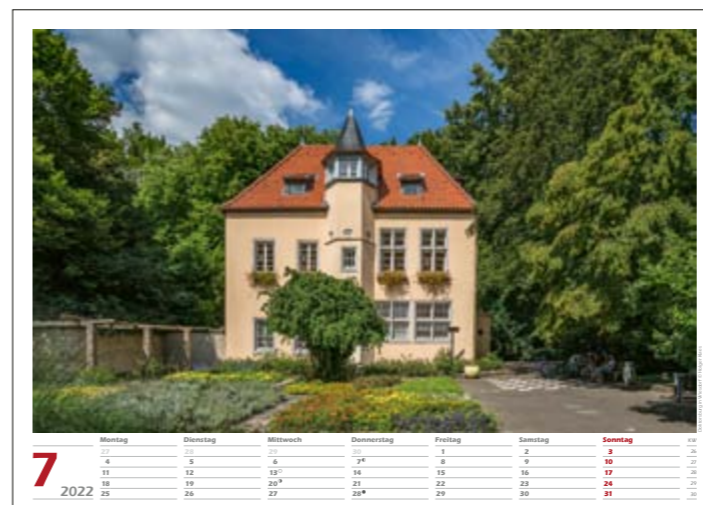

Samstag

1
8
15
22
29
5

Sonntag

2 Erntedankfest <small>alle BL</small>
9 [○]
16
23
30 Sommerzeitende
6

KW

39
40
41
42
43
44

Teehaus im Japanischen Garten innerhalb des Carl-Duisberg-Parks auf dem Industriegelände Chempark der Bayer AG © Holger Klaes

Schloss Morsbroich in Alkenrath © Holger Kläes

12
2022

Montag	Dienstag	Mittwoch	Donnerstag	Freitag	Samstag	Sonntag	KW
28	29	30	1 Winteranfang meteorologisch	2	3	4 Barbara 2. Advent	alle BL alle BL 48
5	6 Nikolaus	7	8 ^o	9	10	11 3. Advent	alle BL 49
12	13	14	15	16 ^o	17	18 4. Advent	alle BL 50
19	20	21 Winteranfang	22	23 ^o	24 Heiligabend	25 1. Weihnachtsfeiertag	alle BL 51
26 2. Weihnachtsfeiertag	27	28	29	30 ^o	31 Silvester	1	alle BL 52