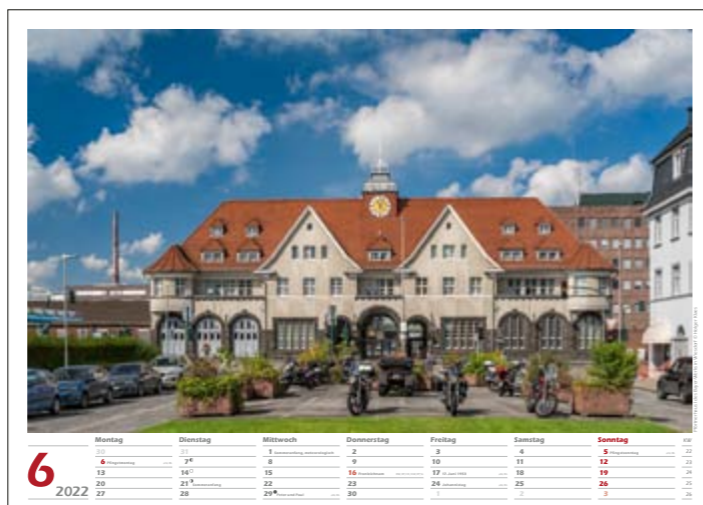

Samstag

1
8
15
22
29
5

Sonntag

2 Erntedankfest <small>alle BL</small>
9 [○]
16
23
30 Sommerzeitende
6

KW

39
40
41
42
43
44

Teehaus im Japanischen Garten innerhalb des Carl-Duisberg-Parks auf dem Industriegelände Chempark der Bayer AG © Holger Klaes

Schloss Morsbroich in Alkenrath © Holger Kläes

12
2022

Montag	Dienstag	Mittwoch	Donnerstag	Freitag	Samstag	Sonntag	KW
28	29	30	1 Winteranfang meteorologisch	2	3	4 Barbara 2. Advent	alle BL alle BL 48
5	6 Nikolaus	7	8 ^o	9	10	11 3. Advent	alle BL 49
12	13	14	15	16 ^o	17	18 4. Advent	alle BL 50
19	20	21 Winteranfang	22	23 ^o	24 Heiligabend	25 1. Weihnachtsfeiertag	alle BL 51
26 2. Weihnachtsfeiertag	27	28	29	30 ^o	31 Silvester	1	alle BL 52