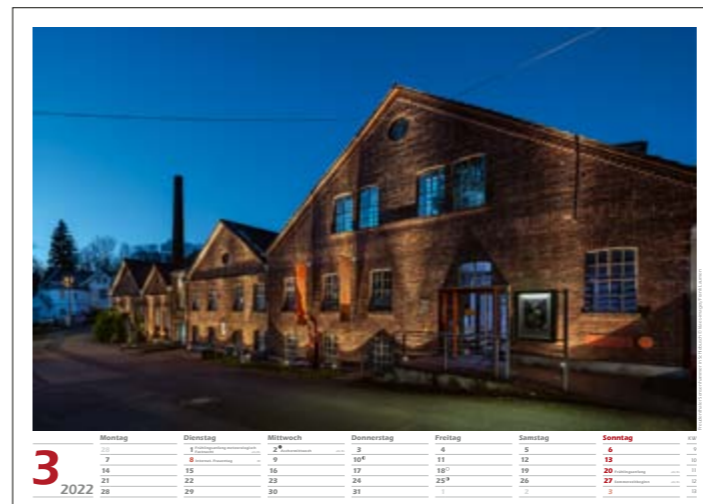

Samstag

1
8
15
22
29
5

Sonntag

2 Erntedankfest <small>alle BL</small>
9 [○]
16
23
30 Sommerzeitende
6

KW

39
40
41
42
43
44

Teehaus im Japanischen Garten innerhalb des Carl-Duisberg-Parks auf dem Industriegelände Chempark der Bayer AG © Holger Klaes

Schloss Morsbroich in Alkenrath © Holger Kläes

12
2022

Montag	Dienstag	Mittwoch	Donnerstag	Freitag	Samstag	Sonntag	KW
28	29	30	1 Winteranfang meteorologisch	2	3	4 Barbara 2. Advent	alle BL alle BL 48
5	6 Nikolaus	7	8 ^o	9	10	11 3. Advent	alle BL 49
12	13	14	15	16 ^o	17	18 4. Advent	alle BL 50
19	20	21 Winteranfang	22	23 ^o	24 Heiligabend	25 1. Weihnachtsfeiertag	alle BL 51
26 2. Weihnachtsfeiertag	27	28	29	30 ^o	31 Silvester	1	alle BL 52