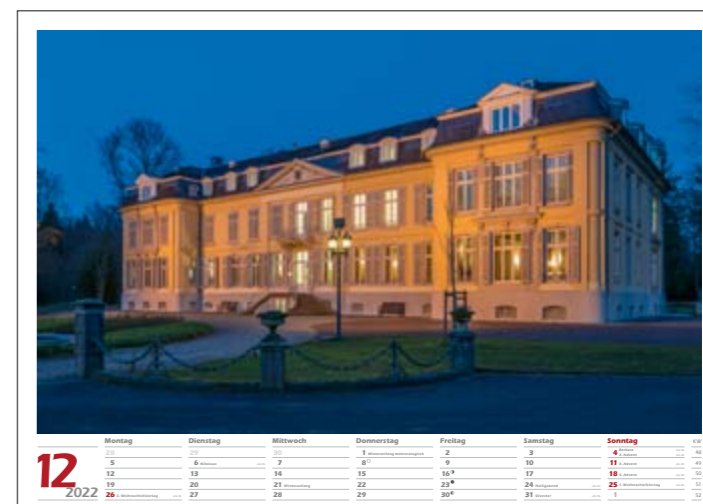

Samstag

1
8
15
22
29
5

Sonntag

2 Erntedankfest <small>alle BL</small>
9 [○]
16
23
30 Sommerzeitende
6

KW

39
40
41
42
43
44

Teehaus im Japanischen Garten innerhalb des Carl-Duisberg-Parks auf dem Industriegelände Chempark der Bayer AG © Holger Klaes

Schloss Morsbroich in Alkenrath © Holger Kläes

12
2022

Montag	Dienstag	Mittwoch	Donnerstag	Freitag	Samstag	Sonntag	KW
28	29	30	1 Winteranfang meteorologisch	2	3	4 Barbara 2. Advent	alle BL alle BL 48
5	6 Nikolaus	7	8 ^o	9	10	11 3. Advent	alle BL 49
12	13	14	15	16 ^o	17	18 4. Advent	alle BL 50
19	20	21 Winteranfang	22	23 ^o	24 Heiligabend	25 1. Weihnachtsfeiertag	alle BL 51
26 2. Weihnachtsfeiertag	27	28	29	30 ^o	31 Silvester	1	alle BL 52