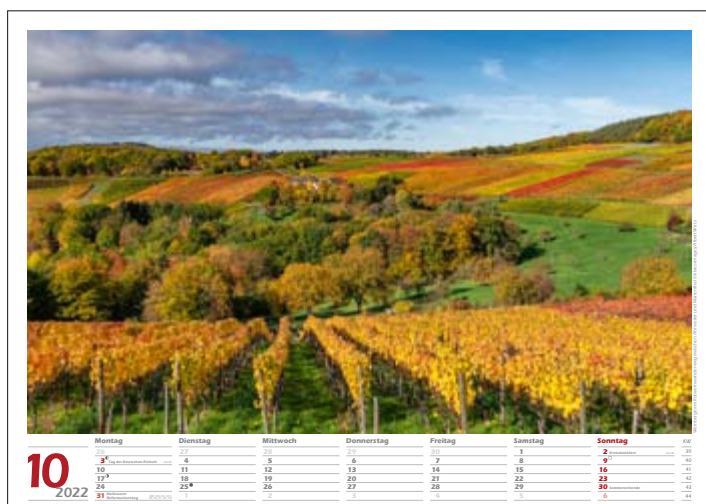

Titelfoto: Weinberge am Rotweinwanderweg zwischen Ahrweiler und Marienthal © klaes-images/Albert Wirtz

Albert Wirtz • Markus Monreal - Romantisches Ahrtal 2022

klaes-regio
Klaes-Regio

klaes-regio Fotoverlag | Holger Klaes
Hünger 3 | D-42929 Wermelskirchen
www.klaes-regio.com | e-mail: post@klaes-w.de

Dieses Werk ist in vollem Umfang urheberrechtlich geschützt. Copyright © Holger Klaes

Jede Verwertung, wie zum Beispiel die Verbreitung auf Online-Plattformen, der auszugsweise Nachdruck, die fotomechanische Verarbeitung sowie die Verarbeitung und Speicherung in elektronischen Systemen, bedarf der vorherigen Zustimmung.

Alle Angaben ohne Gewähr

Printed in Germany

empf. Verkaufspreis

16,95 €

ISBN: 978-3-96535-101-1