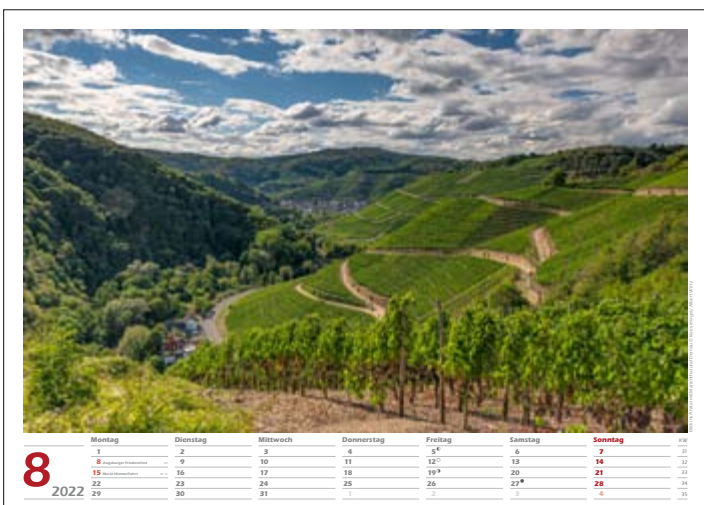

Titelfoto: Weinberge am Rotweinwanderweg zwischen Ahrweiler und Marienthal © klaes-images/Albert Wirtz

Albert Wirtz • Markus Monreal - Romantisches Ahrtal 2022

klaes-regio
Klaes-Regio

klaes-regio Fotoverlag | Holger Klaes
Hünger 3 | D-42929 Wermelskirchen
www.klaes-regio.com | e-mail: post@klaes-w.de

Dieses Werk ist in vollem Umfang urheberrechtlich geschützt. Copyright © Holger Klaes

Jede Verwertung, wie zum Beispiel die Verbreitung auf Online-Plattformen, der auszugsweise Nachdruck, die fotomechanische Verarbeitung sowie die Verarbeitung und Speicherung in elektronischen Systemen, bedarf der vorherigen Zustimmung.

Alle Angaben ohne Gewähr

Printed in Germany

empf. Verkaufspreis

16,95 €

ISBN: 978-3-96535-101-1