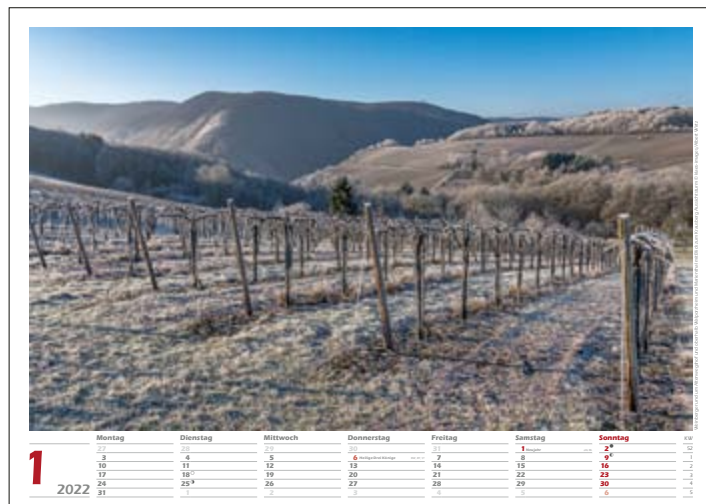

Samstag

1
8
15
22
29
5

Sonntag

2 Erntedankfest <small>alle BL</small>
9^o
16
23
30 Sommerzeitende
6

KW

39
40
41
42
43
44

Blick von der Saffenburg ins Ahrtal mit Mayschoß © klaes-images/Albert Wirtz

11
2022

Ahrhuthstraße mit dem Ahrtor in Ahrweiler © Klaes-images/Albert Wirtz

12
2022

Montag	Dienstag	Mittwoch	Donnerstag	Freitag	Samstag	Sonntag	KW
28	29	30	1 Winteranfang meteorologisch	2	3	4 Barbara 2. Advent	alle BL alle BL 48
5	6 Nikolaus	7	8 ^o	9	10	11 3. Advent	alle BL 49
12	13	14	15	16 ^o	17	18 4. Advent	alle BL 50
19	20	21 Winteranfang	22	23 ^o	24 Heiligabend	25 1. Weihnachtsfeiertag	alle BL alle BL 51
26 2. Weihnachtsfeiertag	27	28	29	30 ^o	31 Silvester	1	alle BL 52