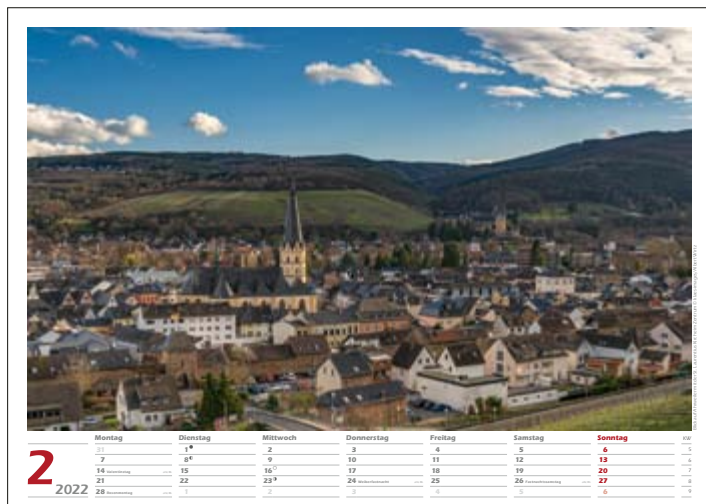

Samstag

1
8
15
22
29
5

Sonntag

2 Erntedankfest <small>alle BL</small>
9^o
16
23
30 Sommerzeitende
6

KW

39
40
41
42
43
44

Blick von der Saffenburg ins Ahrtal mit Mayschoß © klaes-images/Albert Wirtz

11
2022

Ahrhuthstraße mit dem Ahrtor in Ahrweiler © Klaes-images/Albert Wirtz

12
2022

Montag	Dienstag	Mittwoch	Donnerstag	Freitag	Samstag	Sonntag	KW
28	29	30	1 Winteranfang meteorologisch	2	3	4 Barbara 2. Advent	alle BL alle BL 48
5	6 Nikolaus	7	8 ^o	9	10	11 3. Advent	alle BL 49
12	13	14	15	16 ^o	17	18 4. Advent	alle BL 50
19	20	21 Winteranfang	22	23 ^o	24 Heiligabend	25 1. Weihnachtsfeiertag	alle BL alle BL 51
26 2. Weihnachtsfeiertag	27	28	29	30 ^o	31 Silvester	1	alle BL 52