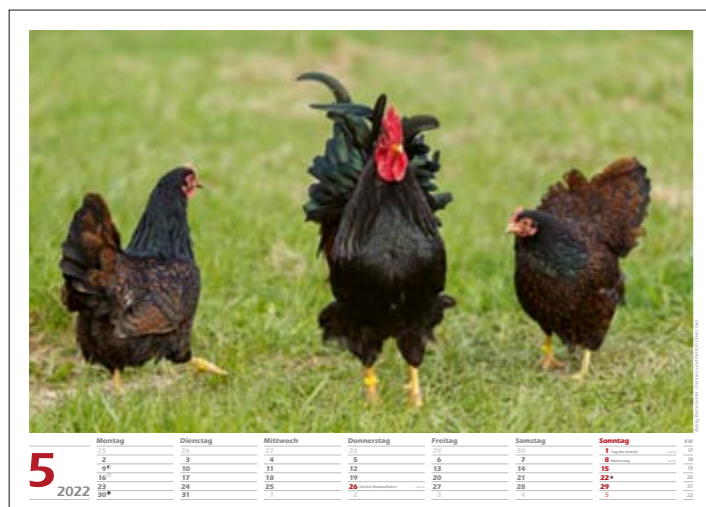

Altenglischer Zwergkämpfer, Hahn © Oliver Giel

9

2022

Montag	Dienstag	Mittwoch	Donnerstag	Freitag	Samstag	Sonntag	KW
29	30	31	1 Herbstanfang, meteorologisch	2	3 ^o	4	35
5	6	7	8	9	10 ^o	11	36
12	13	14	15	16	17 ^o	18	37
19	20 Weltkindertag	21	22	23 Herbstanfang	24	25 ^o	38
26	27	28	29	30	1	2	39

Bielefelder Zwerg-Kennhuhn und Zwerg-Brama, Hähne © Klaes-images/Holger Klaes

10
2022

Montag	Dienstag	Mittwoch	Donnerstag	Freitag	Samstag	Sonntag	KW
26	27	28	29	30	1	2 Erntedankfest	39
3 ^o Tag der Deutschen Einheit alle BL	4	5	6	7	8	9 ^o	40
10	11	12	13	14	15	16	41
17 ^o	18	19	20	21	22	23	42
24	25 ^o	26	27	28	29	30 Sommerzeitende	43
31 Halloween Reformationstag BB, HB, HH, MV, NI, SN, ST, SH, TH	1	2	3	4	5	6	44

Weisumer, Henne und Hahn © Oliver Giel

11
2022

Montag	Dienstag	Mittwoch	Donnerstag	Freitag	Samstag	Sonntag	KW
31	1^o Allerheiligen <small>BW, BY, N.W, RP, SL</small>	2 Allerseelen <small>alle BL</small>	3	4	5	6	44
7	8^o	9	10	11 Martinstag <small>alle BL</small>	12	13 Volkstrauertag <small>alle BL</small>	45
14	15	16^o Buß- und Betttag <small>SN</small>	17	18	19	20 Totensonntag <small>alle BL</small>	46
21	22	23	24^o	25	26	27 1. Advent <small>alle BL</small>	47
28	29	30^o	1	2	3	4	48

Zwerg-Hamburger, Hahn © Oliver Giel

12
2022

Montag	Dienstag	Mittwoch	Donnerstag	Freitag	Samstag	Sonntag	KW
28	29	30	1 Winteranfang meteorologisch	2	3	4 Barbara 2. Advent <small>alle BL</small>	48
5	6 Nikolaus <small>alle BL</small>	7	8 ^o	9	10	11 3. Advent <small>alle BL</small>	49
12	13	14	15	16 ^o	17	18 4. Advent <small>alle BL</small>	50
19	20	21 Winteranfang	22	23 ^o	24 Heiligabend <small>alle BL</small>	25 1. Weihnachtsfeiertag <small>alle BL</small>	51
26 2. Weihnachtsfeiertag <small>alle BL</small>	27	28	29	30 ^o	31 Silvester <small>alle BL</small>	1	52