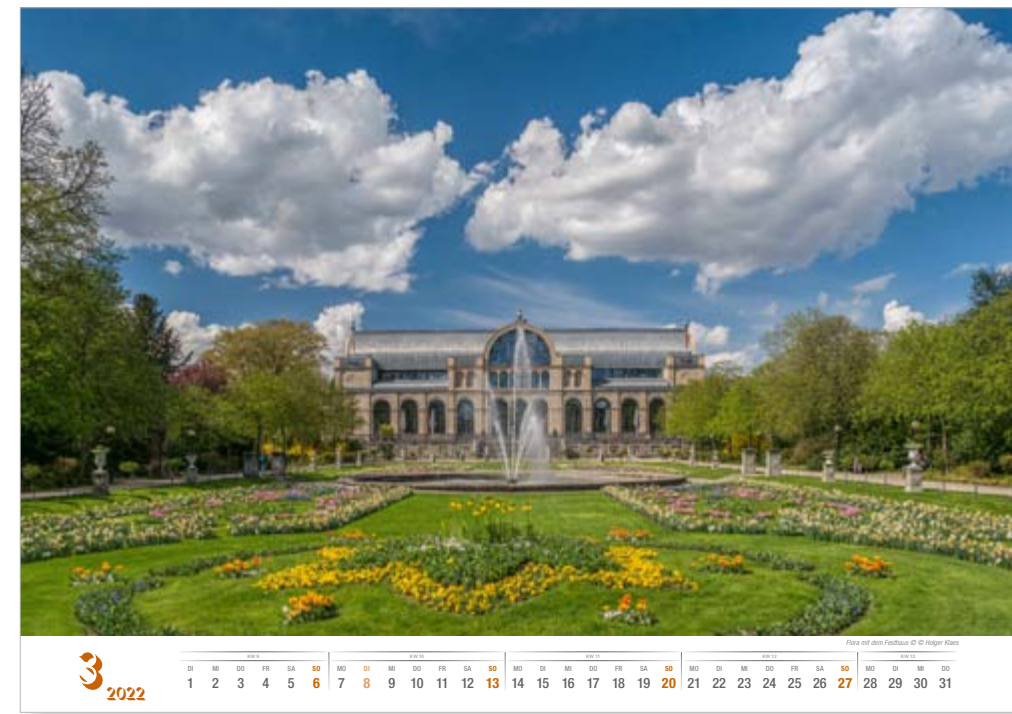

klaes-regio
Foto-Verlag

klaes-regio Fotoverlag | Holger Klaes
Hünger 3 | D-42929 Wermelskirchen
www.klaes-regio.com | post@klaes-w.de

KÖLN IMPRESSIONEN 2022

Holger Klaes · Frank Laumen

© Copyright Holger Klaes Printed in Germany Alle Angaben ohne Gewähr

Dieses Werk ist in vollem Umfang urheberrechtlich geschützt.

Jede Verwertung, wie zum Beispiel die Verbreitung auf Online-Portalen, der auszugsweise Nachdruck, die fotomechanische Verarbeitung sowie die Verarbeitung oder Speicherung in elektronischen Systemen, bedarf der vorherigen schriftlichen Zustimmung.

empf. Verkaufspreis 26,00 €
ISBN: 978-3-96535-115-8

9 783965 135066 3