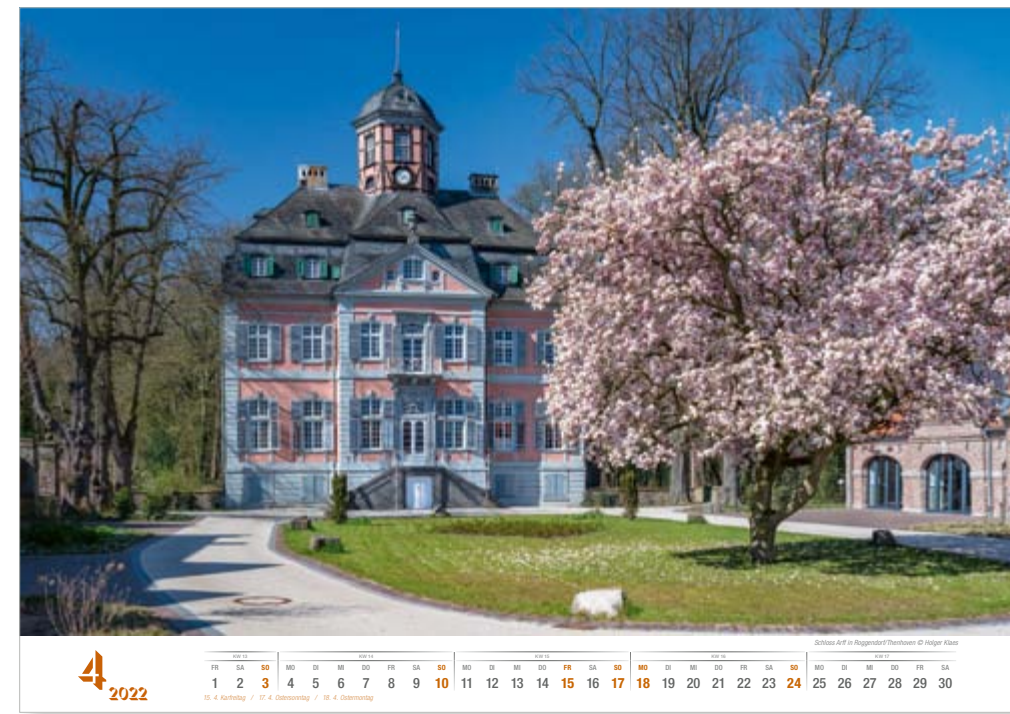

klaes-regio
Foto-Verlag

klaes-regio Fotoverlag | Holger Klaes
Hünger 3 | D-42929 Wermelskirchen
www.klaes-regio.com | post@klaes-w.de

KÖLN IMPRESSIONEN 2022

Holger Klaes · Frank Laumen

© Copyright Holger Klaes Printed in Germany Alle Angaben ohne Gewähr

Dieses Werk ist in vollem Umfang urheberrechtlich geschützt.

Jede Verwertung, wie zum Beispiel die Verbreitung auf Online-Portalen, der auszugsweise Nachdruck, die fotomechanische Verarbeitung sowie die Verarbeitung oder Speicherung in elektronischen Systemen, bedarf der vorherigen schriftlichen Zustimmung.

empf. Verkaufspreis 26,00 €
ISBN: 978-3-96535-115-8

9 783965 135066 3