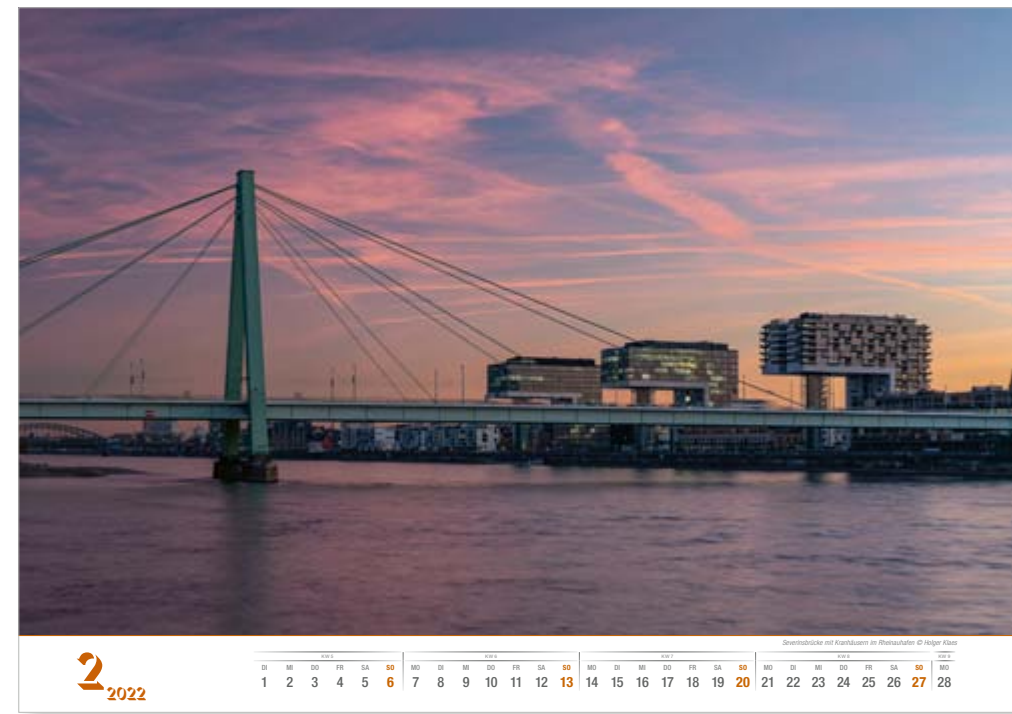

klaes-regio
Foto-Verlag

klaes-regio Fotoverlag | Holger Klaes
Hünger 3 | D-42929 Wermelskirchen
www.klaes-regio.com | post@klaes-w.de

KÖLN IMPRESSIONEN 2022

Holger Klaes · Frank Laumen

© Copyright Holger Klaes Printed in Germany Alle Angaben ohne Gewähr

Dieses Werk ist in vollem Umfang urheberrechtlich geschützt.

Jede Verwertung, wie zum Beispiel die Verbreitung auf Online-Portalen, der auszugsweise Nachdruck, die fotomechanische Verarbeitung sowie die Verarbeitung oder Speicherung in elektronischen Systemen, bedarf der vorherigen schriftlichen Zustimmung.

empf. Verkaufspreis 26,00 €
ISBN: 978-3-96535-115-8

9 783965 135066 3