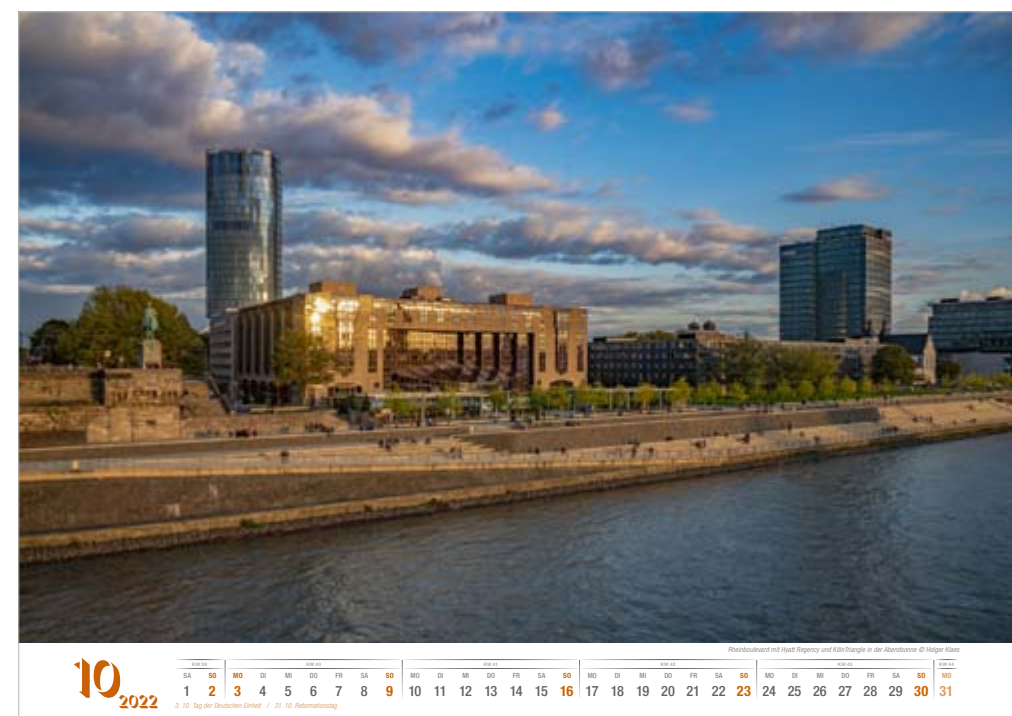

klaes-regio
Foto-Verlag

klaes-regio Fotoverlag | Holger Klaes
Hünger 3 | D-42929 Wermelskirchen
www.klaes-regio.com | post@klaes-w.de

KÖLN IMPRESSIONEN 2022

Holger Klaes · Frank Laumen

© Copyright Holger Klaes Printed in Germany Alle Angaben ohne Gewähr

Dieses Werk ist in vollem Umfang urheberrechtlich geschützt.

Jede Verwertung, wie zum Beispiel die Verbreitung auf Online-Portalen, der auszugsweise Nachdruck, die fotomechanische Verarbeitung sowie die Verarbeitung oder Speicherung in elektronischen Systemen, bedarf der vorherigen schriftlichen Zustimmung.

empf. Verkaufspreis 26,00 €
ISBN: 978-3-96535-115-8

9 783965 135066 3