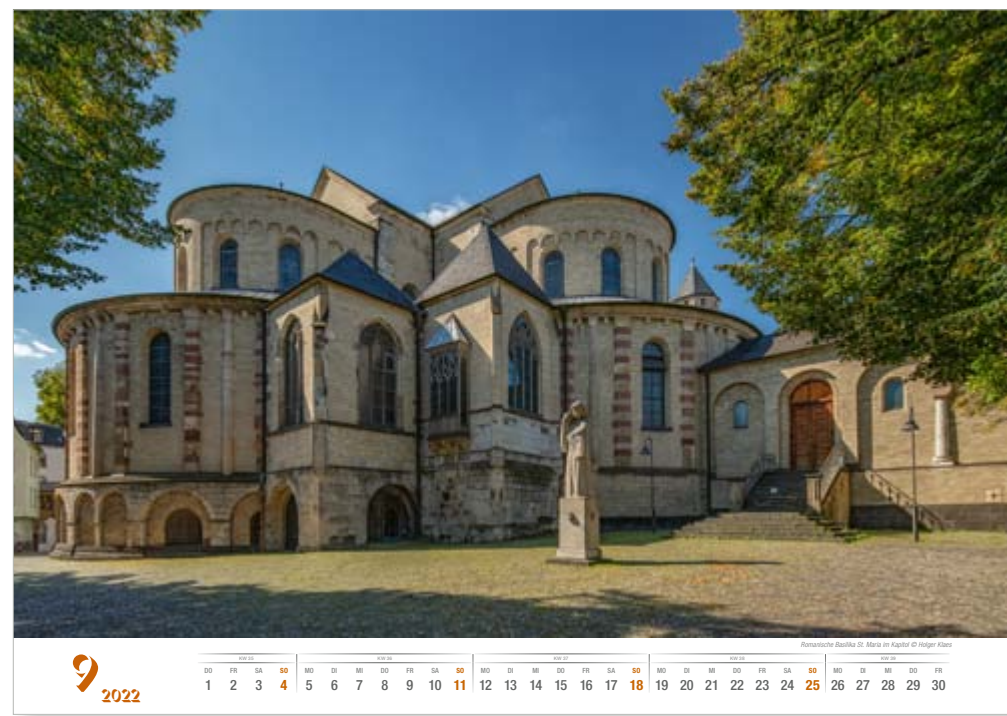

klaes-regio
Foto-Verlag

klaes-regio Fotoverlag | Holger Klaes
Hünger 3 | D-42929 Wermelskirchen
www.klaes-regio.com | post@klaes-w.de

KÖLN IMPRESSIONEN 2022

Holger Klaes · Frank Laumen

© Copyright Holger Klaes Printed in Germany Alle Angaben ohne Gewähr

Dieses Werk ist in vollem Umfang urheberrechtlich geschützt.

Jede Verwertung, wie zum Beispiel die Verbreitung auf Online-Portalen, der auszugsweise Nachdruck, die fotomechanische Verarbeitung sowie die Verarbeitung oder Speicherung in elektronischen Systemen, bedarf der vorherigen schriftlichen Zustimmung.

empf. Verkaufspreis 26,00 €
ISBN: 978-3-96535-115-8

9 783965 135066 3