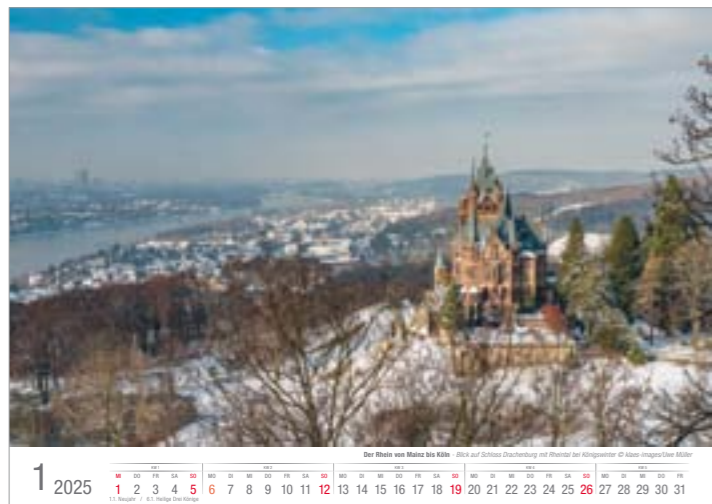

15.8. Mariä Himmelfahrt

Der Rhein von Mainz bis Köln - Schloss Biebrich in Wiesbaden © Holger Klaes

9 2025

KW 36							KW 37							KW 38							KW 39							KW 40	
MO	DI	MI	DO	FR	SA	SO	MO	DI	MI	DO	FR	SA	SO	MO	DI	MI	DO	FR	SA	SO	MO	DI	MI	DO	FR	SA	SO	MO	DI
1	2	3	4	5	6	7	8	9	10	11	12	13	14	15	16	17	18	19	20	21	22	23	24	25	26	27	28	29	30
20.9. Weltkindertag																													

Der Rhein von Mainz bis Köln - Blick über den Rhein nach Brohl-Lützing © klaes-images/Markus Monreal

10 2025

KW 40					KW 41						KW 42						KW 43						KW 44												
MI	DO	FR	SA	SO	MO	DI	MI	DO	FR	SA	SO	MO	DI	MI	DO	FR	SA	SO	MO	DI	MI	DO	FR	SA	SO	MO	DI	MI	DO	FR					
1	2	3	4	5	6	7	8	9	10	11	12	13	14	15	16	17	18	19	20	21	22	23	24	25	26	27	28	29	30	31					
3.10. Tag der Deutschen Einheit / 31.10. Reformationstag																																			

Der Rhein von Mainz bis Köln - Abendstimmung über der Marksburg in Braubach © Holger Klaes

11 2025

KW 44		KW 45							KW 46							KW 47							KW 48						
SA	SO	MO	DI	MI	DO	FR	SA	SO	MO	DI	MI	DO	FR	SA	SO	MO	DI	MI	DO	FR	SA	SO	MO	DI	MI	DO	FR	SA	SO
1	2	3	4	5	6	7	8	9	10	11	12	13	14	15	16	17	18	19	20	21	22	23	24	25	26	27	28	29	30
1.11. Allerheiligen		19.11. Buß- und Betttag																											

Der Rhein von Mainz bis Köln - „Winterzauber“ am Burgplatz in Linz am Rhein © klaes-images/Uwe Müller

12 2025

KW 49							KW 50							KW 51							KW 52							KW 53		
MO	DI	MI	DO	FR	SA	SO	MO	DI	MI	DO	FR	SA	SO	MO	DI	MI	DO	FR	SA	SO	MO	DI	MI	DO	FR	SA	SO	MO	DI	MI
1	2	3	4	5	6	7	8	9	10	11	12	13	14	15	16	17	18	19	20	21	22	23	24	25	26	27	28	29	30	31
25.12. 1. Weihnachtsfeiertag / 26.12. 2. Weihnachtsfeiertag																														