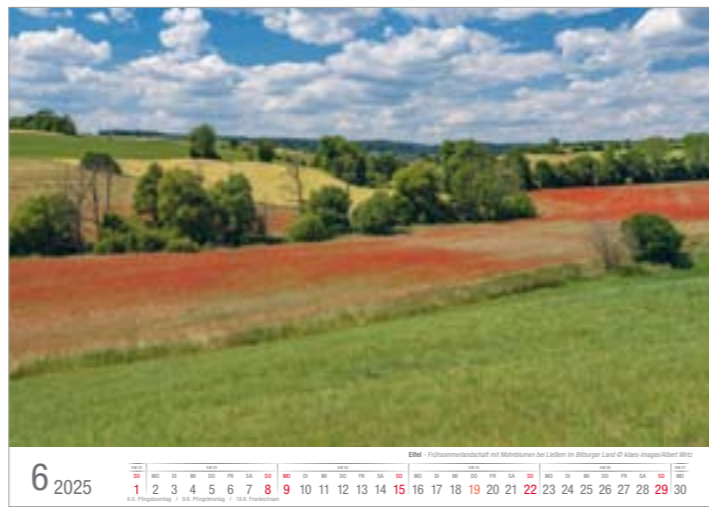

klaes-regio
Klaes-Regio

klaes-regio Fotoverlag | Holger Klaes
Hünger 3 | D-42929 Wermelskirchen
www.klaes-regio.com | e-mail: post@klaes-w.de

klaes-images: A. Wirtz • H. Klaes • F. Laumen • M. Monreal • U. Müller • Huber-Images: F. Lukassek - Die Eifel 2025

Dieses Werk ist in vollem Umfang urheberrechtlich geschützt.

Copyright © Holger Klaes

Jede Verwertung, wie zum Beispiel die Verbreitung auf Online-Plattformen, der auszugsweise Nachdruck, die fotomechanische Verarbeitung sowie die Verarbeitung und Speicherung in elektronischen Systemen, bedarf der vorherigen Zustimmung.

Alle Angaben ohne Gewähr

Printed in Germany

empf. Verkaufspreis **16,00 €**
ISBN: 978-3-96535-218-6

9 783965 135218 6