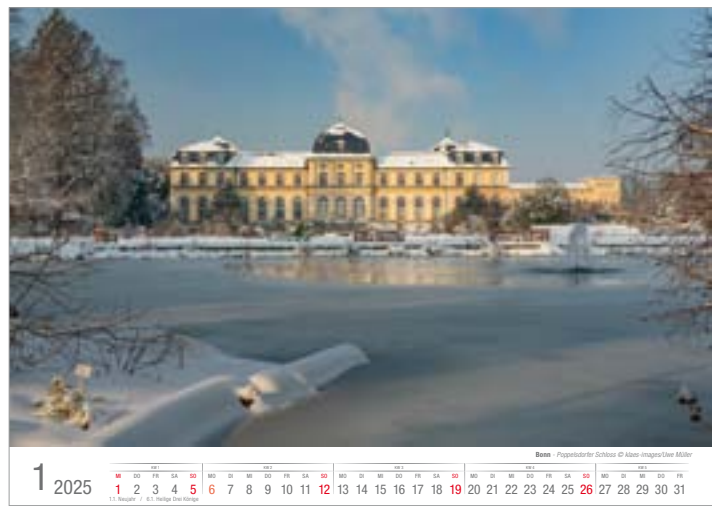

klaes-regio
Klaes-Regio

klaes-regio Fotoverlag | Holger Klaes
Hünger 3 | D-42929 Wermelskirchen
www.klaes-regio.com | e-mail: post@klaes-w.de

klaes-images: Uwe Müller • Frank Laumen - Bonn 2025

Dieses Werk ist in vollem Umfang urheberrechtlich geschützt.

Jede Verwertung, wie zum Beispiel die Verbreitung auf Online-Plattformen, der auszugsweise Nachdruck, die fotomechanische Verarbeitung sowie die Verarbeitung und Speicherung in elektronischen Systemen, bedarf der vorherigen Zustimmung.

Alle Angaben ohne Gewähr

Copyright © Holger Klaes

Printed in Germany

empf. Verkaufspreis **16,00 €**
ISBN: 978-3-96535-223-0

9 783965 135223 0