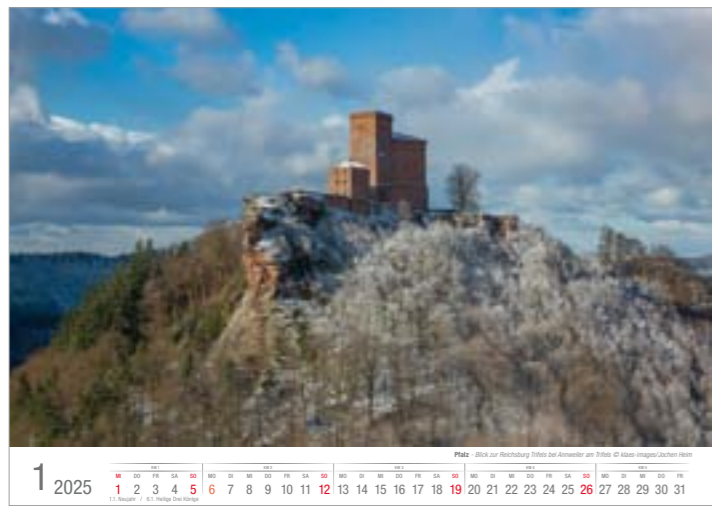

klaes-regio
Kraes-Regio

klaes-regio Fotoverlag | Holger Klaes
Hünger 3 | D-42929 Wermelskirchen
www.klaes-regio.com | e-mail: post@klaes-w.de

klaes-images: Jochen Heim • Huber-Images: Hans-Georg Eiben - Die Pfalz 2025

Dieses Werk ist in vollem Umfang urheberrechtlich geschützt.

Copyright © Holger Klaes

Jede Verwertung, wie zum Beispiel die Verbreitung auf Online-Plattformen, der auszugsweise Nachdruck, die fotomechanische Verarbeitung sowie die Verarbeitung und Speicherung in elektronischen Systemen, bedarf der vorherigen Zustimmung.

Alle Angaben ohne Gewähr

Printed in Germany

empf. Verkaufspreis **16,00 €**
ISBN: 978-3-96535-238-4

9 783965 135238 4